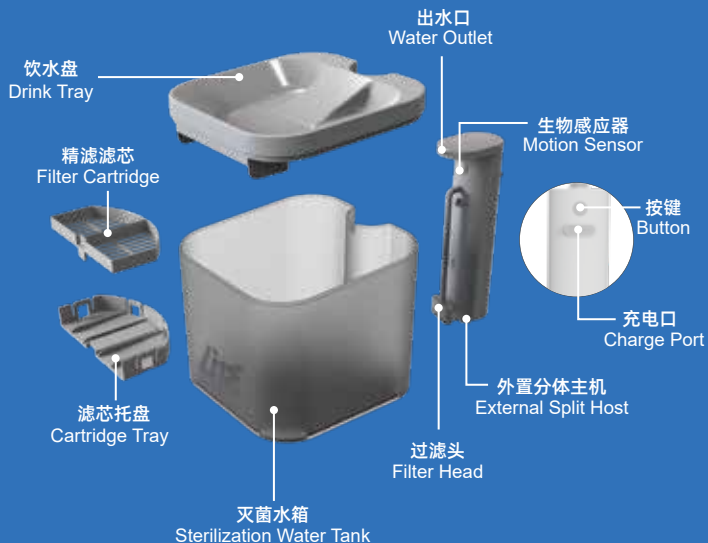

产品介绍

组装步骤

- 清洁灭菌水箱，保证水箱内无杂质后加入饮用水，将水箱平放于桌面
- 将外置分体主机安装至水箱上，并保证过滤头位于水箱内部
- 将精滤滤芯插入饮水盘下方的滤芯托盘
- 将装有滤芯的饮水盘安装至水箱上

注意事项

- 请定期清洗水箱、饮水盘等组件，清洗时请先关闭主机
- 勿将外置分体主机浸泡于水中，若表面有溅水请擦干后使用
- 请勿自行修理、拆卸或改装本产品
- 请勿暴力或在极端环境下使用本产品，以免导致产品损坏
- 如有未成年人操作产品，请在成人指导下进行

使用建议

- 每2~4周更换一次滤芯，新滤芯先冲洗并浸泡15分钟再更换使用
- 初次使用的30s内主机可能会有较大声响，建议宠物避开，以免惊吓到您和宠物
- Pro版请充满电后使用，充电时间为6h~12h

产品功能

- / 开 / 关机 / 长按开机键2秒，伴有长音“滴”提示
- / 模式切换 / 短按开机键后：蜂鸣器滴两声-感应模式；蜂鸣器滴一声-定时模式
- / 指示灯说明 / 低电预警：红灯 (pro版) 正在充电：黄灯 充电完成：绿灯

产品参数

- 产品型号：S1-Lite/S1-Lite pro
- 产品材质：ABS+PP+ 硅胶
- 电池容量：5000mAh (pro版)
- 电源接口：Type-c
- 输入电压：DC5V
- 产品尺寸：190x170x190mm
- 产品容量：2.2L
- 电源线长：1m
- 产品净重：600g
- 输入电流：<2A

Product Assembly

- Clean the sterilization tank to ensure that there is no impurities in the tank and add drinking water.
- Install the external split host on the tank and ensure that the filter head is located inside the tank.
- Insert the filter into the filter tray below the water tray.
- Install the drinking water tray with the filter element on the water tank.

Friendly Warning

- External split host can not be washed and do not immerse the split main unit in water.If the surface has splashed water,please wipe dry after use.
- If a minor operates the product, please do so under the guidance of an adult.
- Do not use the product in extreme environments as this may result in damage to the product.
- Please do not repair disassemble or modify this product by yourself.
- Please do not use the product violently to avoid damage to the product.

Use Advice

- In order to protect the health of your pet, it is recommended to replace the filter cartridge once 2~4 weeks.
- Please rinse and soak the cartridge first before replacing the new filter element should be washed and soaked for 15 minutes.
- Clean the water tank, drinking water plate and other components regularly, and please close the host first when cleaning.
- In the first 30 seconds, the host may have a loud noise, it is recommended that pets avoid, so as not to frighten you and the pet.
- Please use the Lite pro after a full charge, the charging time 6h~12h.

Product Function

/Power On/Off/

Press and hold the button for 2 seconds to turn on/off the pet water fountain with a beep

/Mode Switch/

After short pressing the power button:

Buzzer drops two-induction mode;

Buzzer drops one-timing mode.

/ Light Instructions / (pro)

Low power warning: Red Light

Charging: Yellow Light

Charging Complete: Green Light

Product Features

Product Model:S1-Lite/S1-Lite pro

Material: ABS+PP+Silicone

Battery Capacity: 5500mAh (pro)

Power interface: Type-c

Input Current: < 2A

Size: 190*170*190mm

Capacity: 2.2L

Power cord length: 1m

Input Voltage: DC 5V

Product Weight: 600g

After Sales Service

- If the quality problem occurs within 7 days from the date of receiving the product, you can choose to return it or replace it.
- If the quality problem occurs within 15 days from the date of receiving the product, you can replace the same product.