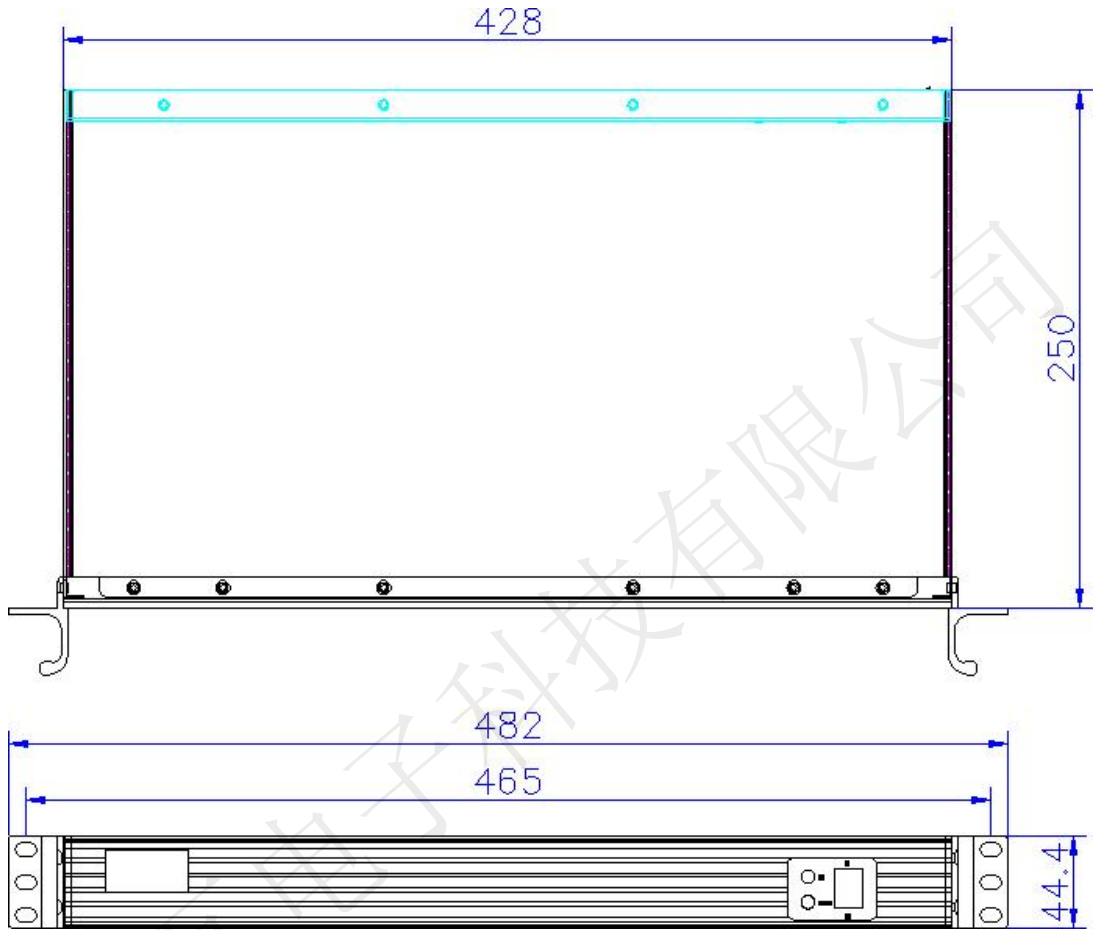

# 尺寸

19 寸 1U 标准机架结构。

单位：mm

西安诺瓦电子科技有限公司