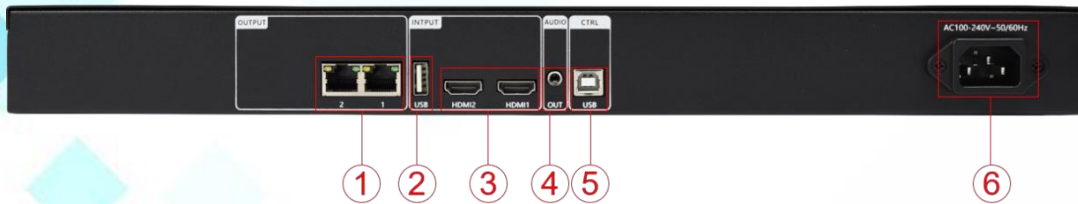

## 四、外观说明

前面板:

### 接口说明

1	电源开关
2	接收红外遥控, 用于切换信号源、亮度设置等操作 (选配)
3	亮度+ / 播放U 盘上一个节目文件
4	亮度- / 播放U 盘下一个节目文件
5	选择HDMI 1 信号播放 / U 盘节目暂停或播放
6	选择HDMI 2 信号播放 / U 盘节目停止播放
7	选择U 盘节目播放
8	局部/全屏切换按钮 / U 盘节目循环播放
9	画面一键冻结 / 视频、图片切换

后面板: