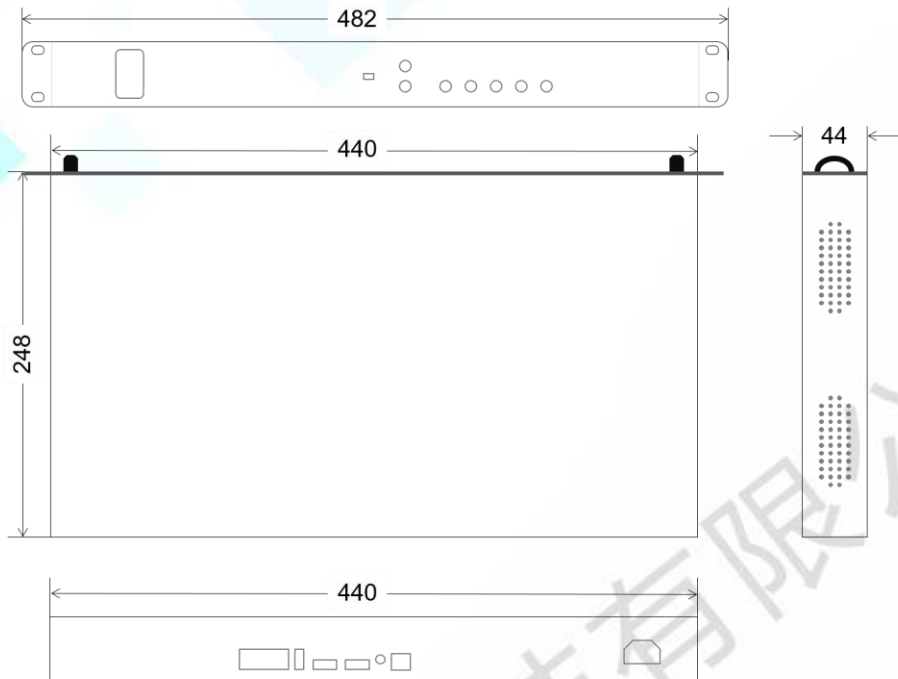

## 四、外观说明

前面板:

### 接口说明

1	电源开关
2	接收红外遥控, 用于切换信号源、亮度设置等操作 (选配)
3	亮度+ / 播放U 盘上一个节目文件
4	亮度- / 播放U 盘下一个节目文件
5	选择HDMI 1 信号播放 / U 盘节目暂停或播放
6	选择HDMI 2 信号播放 / U 盘节目停止播放
7	选择U 盘节目播放
8	局部/全屏切换按钮 / U 盘节目循环播放
9	画面一键冻结 / 视频、图片切换

后面板:

## 五、产品尺寸