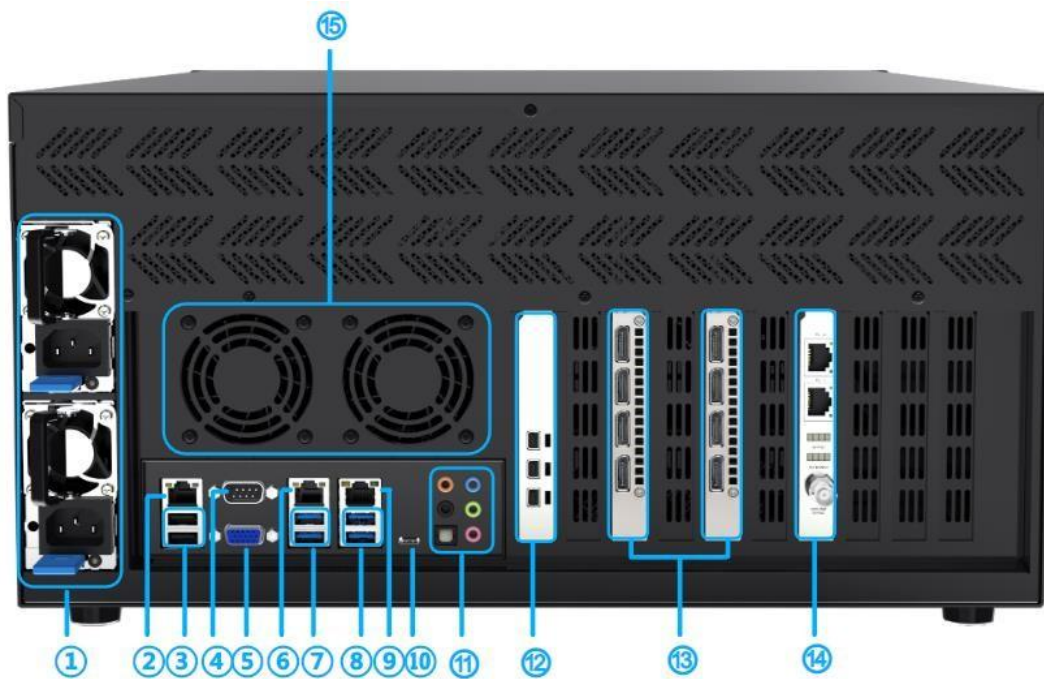

CS16K

多媒体播控服务器

规格书 V1.1

Buy website address: <https://reissopto-led.com/products/colorlight-cs16k-led-display-screen-multimedia-video-server>

产品简介

CS16K 是一款播控功能强、可扩展性好、工作稳定性高的多媒体播控服务器。其采用高性能硬件，支持 2 个 8K 视频的解码和播放，以及 8 路 4K@60Hz 视频信号输出的性能需求，配合内置卡莱特精心研发的专业视频播控软件GrandShow，可同时解码播放多种不同格式素材，实现多块屏幕的分屏、异形拼接及组合等多种显示方式，同时支持多层、多场景、无缝切换等功能特点，可以极大地满足广大视频播控行业的应用需求。

功能特性

- 支持 8 路 DP 视频输出接口，单路接口支持输出 4K@60Hz
- 最高支持整机 16384×4608@60Hz 分辨率点对点播控显示
- 支持视频、图文、PPT、文本、网页、流媒体等多种素材的播放
- 支持多场景的编辑、预览、切换、保存和拷贝等
- 支持画面冻结、底图显示、场景切换等快捷功能
- 支持 10bit HDR 视频解码播放
- 支持服务器 3D 锁相信号
- 支持画面任意旋转、超长屏、异形拼接屏、不规则分割屏的画面创意显示
- 支持系统运行状态实时监测，设备故障及播放素材异常预警
- 支持提前预览播放场景内容和实时监视设备输出画面
- 支持外部 MIDI 控制台的快捷控制
- 支持 NDI 信号接收
- 支持多机主从备份
- 支持定时开关机，实现场景自动轮巡功能
- 支持 Pad APP 控制，实现画面回显以及场景任意切换等可视化操作
- 支持中控协议控制，实现场景切换、画面播放、音量调节等功能
- 支持时间线播放功能，自由编排节目；支持时间线特效，效果随时间变化
- 支持性能监视，查看播放性能占用及播放日志
- 支持定时指令表，软件定时执行指令和操作，如软件开启关闭重启、服务器关闭重启、播放、暂停、停止等。
- 支持窗口特效功能，对播放素材添加包含色轮、羽化、鱼眼、反色、万花筒、抠像、跑马灯、蒙版、马赛克、夜视、浮雕、锐化、闪屏、旋涡等效果。
- 支持转场特效功能，包含淡入淡出、左移右移、上移下移、烟雾、火焰等。

外观说明

前面板

序号	名称	功能
1	电源开关	开关设备电源
2	USB	2 路 USB3.0 接口, 外接键鼠、U 盘等设备

后面板

1	电源	1300W 冗余电源
2	Intel LAN1	千兆网络接口
3	USB 2.0	2x USB2.0 接口
4	COM	DB9 接口
5	VGA	VGA 视频接口
6	IPMI LAN	远程管理接口
7	USB 3.2 Gen 1	2x USB 3.2
8	USB 3.2 Gen 1	2x USB 3.2
9	Intel LAN2	万兆网络接口
10	Type-C	Type-C 接口
11	音频接口	7.1 声道音频接口
12	3x Mini DP	视频输出接口
13	8x DP	视频输出接口
14	视频同步卡	同步信号接口
15	散热风扇	2x 散热风扇

应用场景

规格参数

型号	CS16K	
机箱规格	5U 机箱	
操作界面	Mini DP ×3 (单路最大支持 4096×2304@60Hz)	
CPU	intel 16 核 32 线程处理器	
内存	128G	
系统盘	1TB M.2 高速固态硬盘 (可扩容)	
采集卡 (选配)	HDMI、SDI、DVI 接口	
显卡	Quadro 16G 专业图形显卡 x2	
视频接口	DP1.4 ×8	
单路最大输出	4096×2304@60Hz	
整机最大输出	16384×4608@60Hz	
音频	音频输入和多声道输出	
网络	1GbE&10GbE	
播控软件	GrandShow 软件	
工作环境	温度	0°C~55°C/32°F~131°F
	湿度	0%RH~85%RH, 无冷凝
存储环境	温度	-40°C~70°C/-40°F~158°F
	湿度	0%RH~95%RH, 无冷凝
电气规格	电源	200-240V~8A, 50/60Hz
	功率	700W
设备规格	净重	20.6Kg / 45.4lbs
	尺寸	宽 482.6mm×高 236.76mm×深 577.4mm