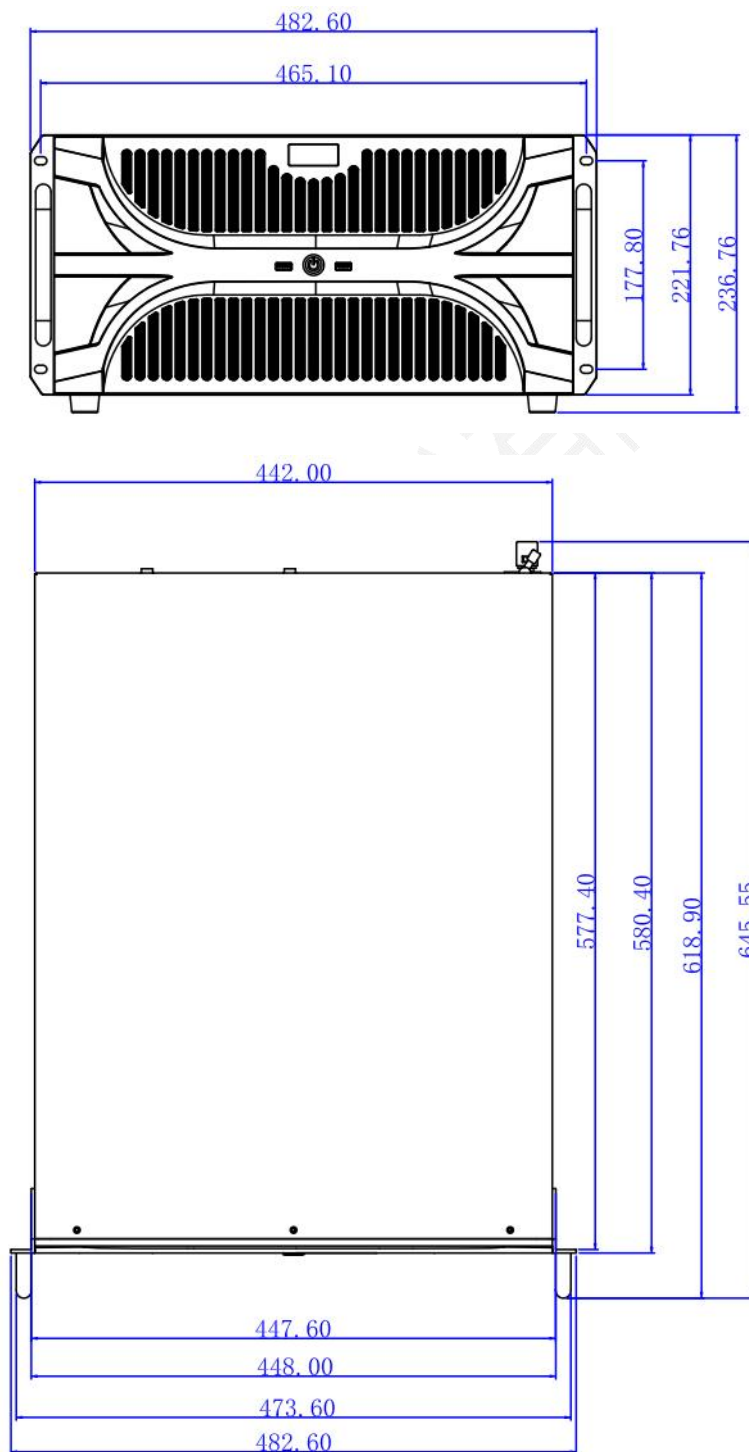

尺寸图

单位: mm

公差: $\pm 0.1\text{mm}$

机箱: