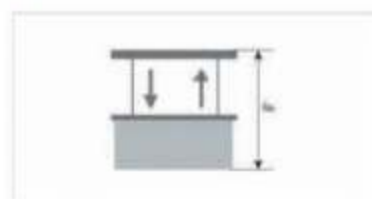

机械行星

电机行星，双轨行星应用