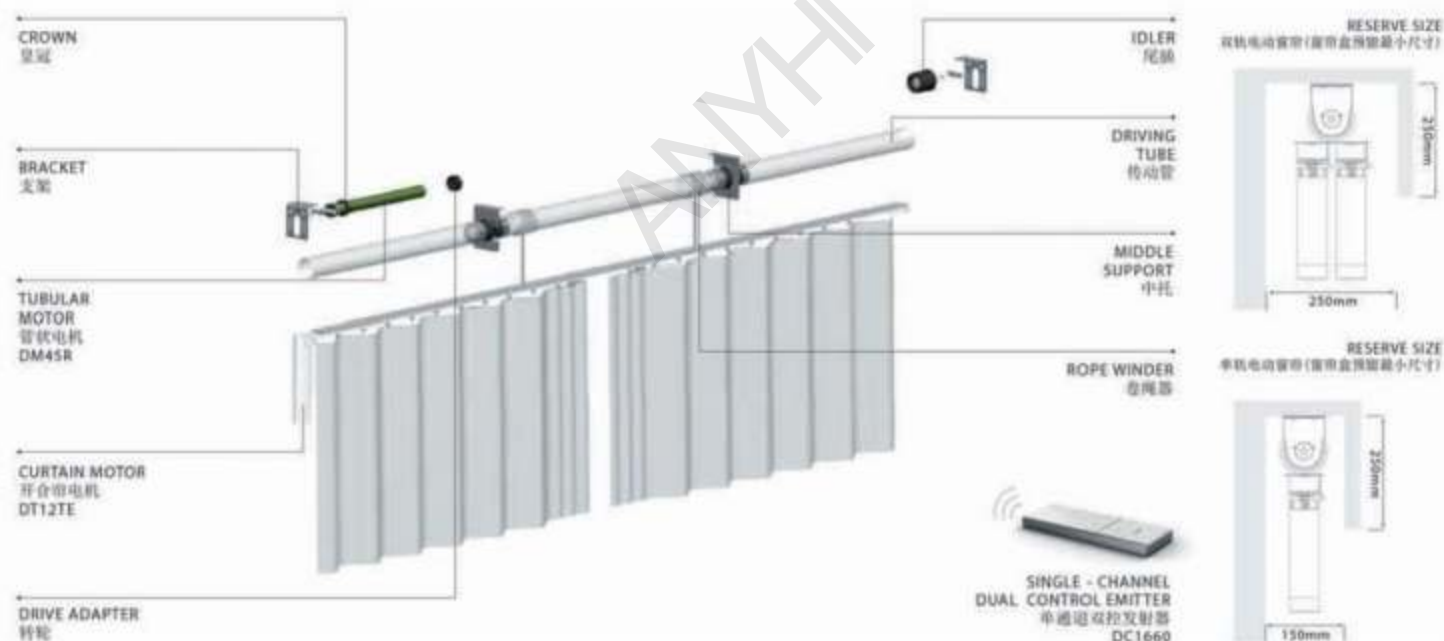

额定 扭矩 (Nm)	运行 速度 (Rpm)	无缺 频率 (MHz)	运行 噪音 (dB)	最小 宽度 (m)	最大 宽度 (m)	最大 高度 (m)	最大 重量 (kg)	额定 电流 (A)	额定 功率 (W)	防护 等级 (IP)	最大 圈数 (turn)	运行 时间 (min)	工作 温度 (C)	长度 L1/L2 (mm)
DM45R-50/12	230V	50	12	433	40	0.76	2.5	6	100	0.89	205	44	22	24	-10c-50℃	646/614
DM45R-50/12	230V	50	12	/	40	0.65	2.5	6	100	0.89	205	44	22	24	10c-50c	555/523

备注: 以上参数仅供参考, 具体以实际规格为准。