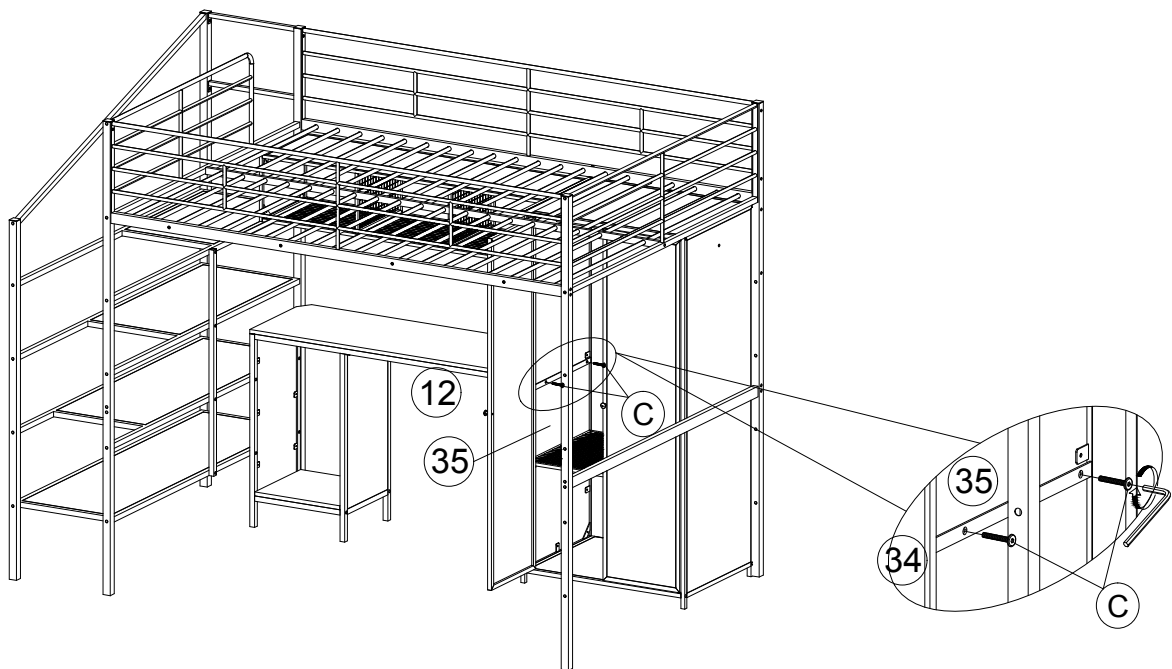

LOFT BED WITH SHELF

ASSEMBLY INSTRUCTIONS

ITEM: MF310542/MF310543/MF310544

STEP 33

(D)		1/4*32	3 pcs
-----	---	--------	-------

STEP 34

(C)		1/4*40	2 pcs
-----	---	--------	-------

LOFT BED WITH SHELF