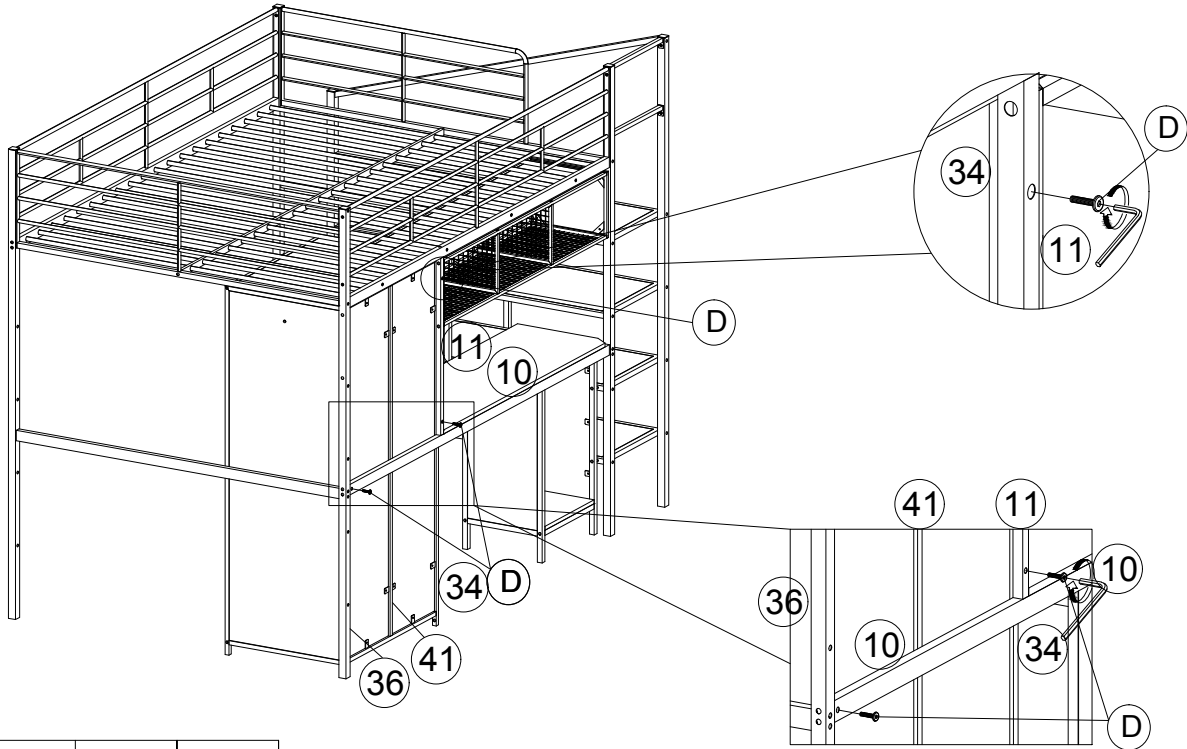

LOFT BED WITH SHELF

ASSEMBLY INSTRUCTIONS

ITEM: MF310542/MF310543/MF310544

STEP 33

(D)		1/4*32	3 pcs

STEP 34