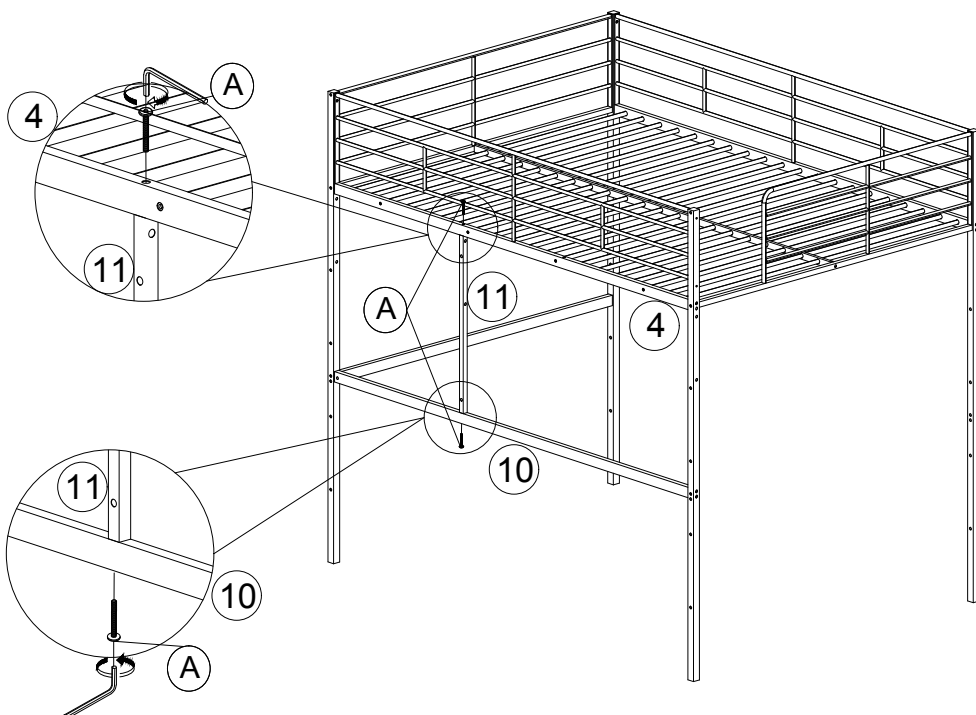

ASSEMBLY INSTRUCTIONS

ITEM: MF310542/MF310543/MF310544

STEP 3

(B)		1/4*50	8 pcs
(C)		1/4*40	4 pcs
(D)		1/4*32	2 pcs
(E)		1/4*18	4 pcs

STEP 4

(A)		1/4*55	2 pcs
-----	---	--------	-------

LOFT BED WITH SHELF

ASSEMBLY INSTRUCTIONS