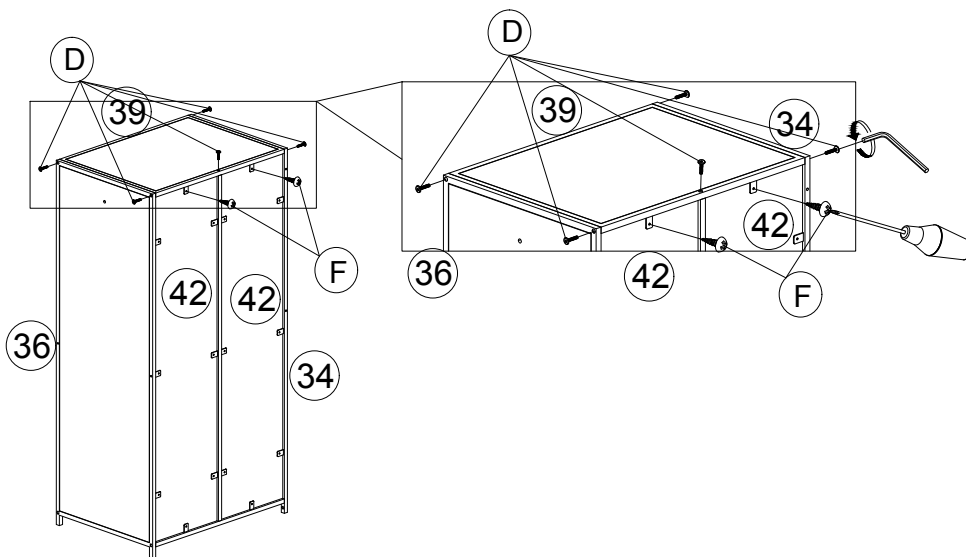

G		5/32*25	2 pcs
I		cabinet knob	2 pcs

LOFT BED WITH SHELF

ASSEMBLY INSTRUCTIONS

ITEM: MF310542/MF310543/MF310544

STEP 31

(F)		#8*10	8 pcs
-----	---	-------	-------

STEP 32

(D)		1/4*32	5 pcs
(F)		#8*10	2 pcs