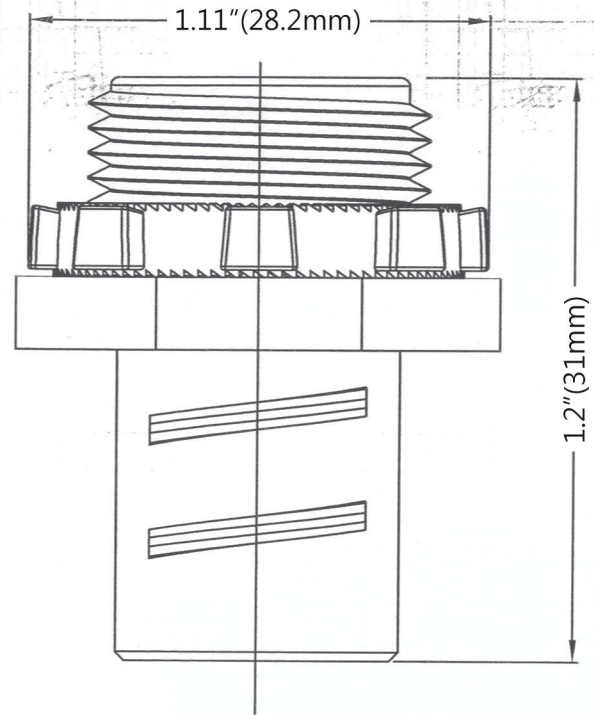

A B C D E F G H I J K

0

序号	品名	材质	表面处理	用量
1	UL1/2"太阳型螺帽 (镀蓝锌)	锌合金	镀蓝锌	1
2	S172中心体	锌合金	镀蓝锌	1

标示长度	一般公差
1(含)~4	±0.1
4(含)~18	±0.15
18(含)~63	±0.2
63(含)~250	±0.35
▽	35Z-50Z
▽▽	6.3Z-18Z
▽▽▽	0.8Z-6.3Z

设计	品名: S172	料号: 2000520	
绘图		比例	NSL
审查	表面处理	材质	尺寸 单位
核准			