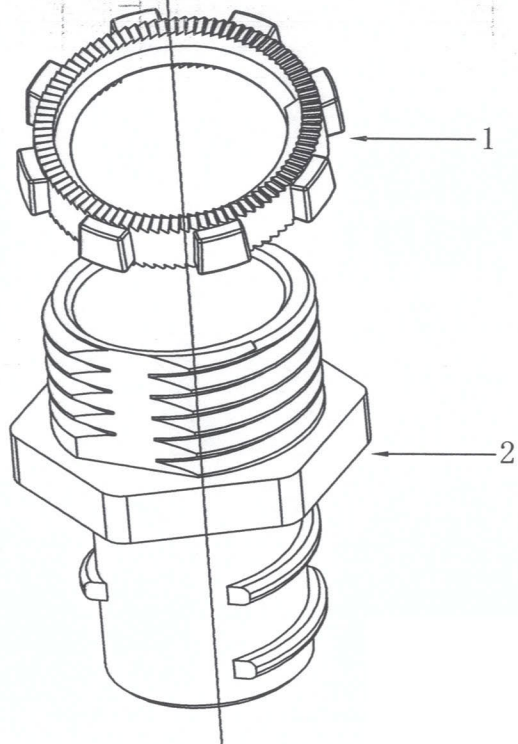

A B C D E F G H I J K

0

序号	品名	材质	表面处理	用量
1	UL1/2"太阳型螺帽 (镀蓝锌)	锌合金	镀蓝锌	1
2	S172中心体	锌合金	镀蓝锌	1

标示长度	一般公差
1(含)~4	±0.1
4(含)~18	±0.15
18(含)~63	±0.2
63(含)~250	±0.35
▽	35Z-50Z
▽▽	6.3Z-18Z
▽▽▽	0.8Z-6.3Z

设计	品名: S172	料号: 2000520	
绘图		比例	NSL
审查	表面处理	材质	尺寸 单位
核准			