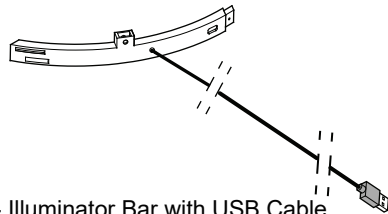

Dartboard Lighting System

Note: Dartboard is not included in this package

P1 - Illuminator Bar with USB Cable
1 pc

P2 - Illuminator Bar
1 pc

P3 - Support Bracket
1 pc

P4 - Connecting Clip
2 pcs
(To Scale)

P5 - 3.5 x 12 mm
Phillips Head Screw
2 pcs
(To Scale)

P6 - Batter box
1 pc

P7 - EVA adhesive
1 pc

NOTE !

EN: This product can use a USB interface adapter with a voltage of 5V and a current of no less than 1000mA.

CN: 本产品可以使用电压为5V电流不小于1000毫安含USB接口的适配器

DE: Dieses Produkt kann einen USB-Schnittstellenadapter mit einer Spannung von 5V und einem Strom von nicht weniger als 1000mA verwenden.