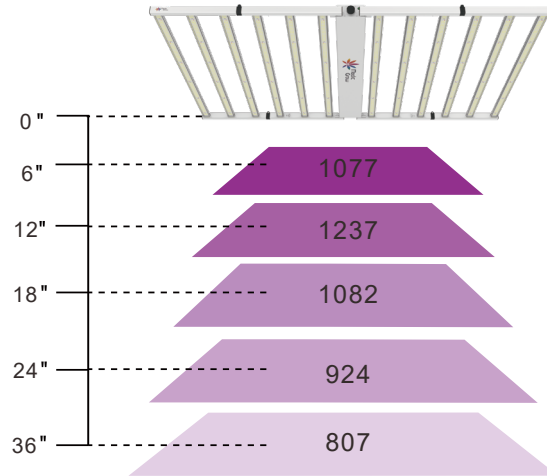

PAR VALUE ($\mu\text{mol}/\text{m}^2/\text{s}$)

StarLink-1000S V1 2.7 $\mu\text{mol}/\text{J}$