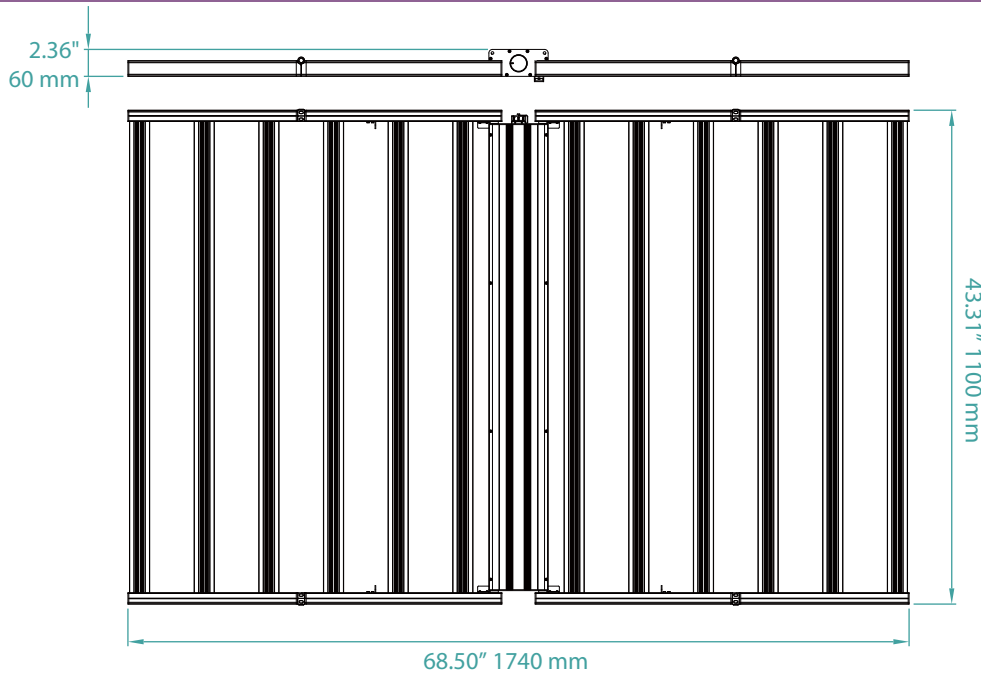

# PPFD (PAR CHART)

1.83M x 1.2M / 6FT x 4FT

919	958	992	997	964	917	941	1017	1065	1041	981	930
1083	1147	1147	1151	1109	1049	1066	1156	1183	1166	1093	1046
1180	1262	1277	1263	1220	1146	1154	1234	1270	1262	1222	1140
1191	1277	1307	1306	1269	1193	1176	1245	1297	1305	1281	1208
1188	1253	1297	1309	1267	1191	1165	1222	1275	1297	1299	1247
1128	1190	1239	1264	1239	1156	1111	1162	1213	1244	1266	1237
1008	1059	1098	1132	1113	1036	984	1046	1049	1099	1141	1121
856	860	915	952	966	913	882	922	947	1004	1022	1001

Height=12" / 305 mm  
StarLink-1000S V1 2.7 μmol/J

1.83M x 1.2M / 6FT x 4FT

840	888	933	947	906	881	882	906	914	907	861	811
888	956	984	1003	991	969	977	990	1000	995	948	913
917	993	1034	1054	1052	1041	1042	1050	1054	1044	999	935
950	1015	1060	1087	1085	1077	1078	1084	1085	1074	1030	951
915	1005	1052	1085	1088	1080	1078	1083	1088	1077	1046	856
867	956	1003	1011	1045	1054	1052	1052	1059	1051	1027	956
815	885	936	968	962	983	979	999	998	996	973	904
802	821	865	870	880	888	901	931	955	941	910	856

Height=24" / 609 mm  
StarLink-1000S F1 2.7 μmol/J

## DIMENSIONS & PACKAGING