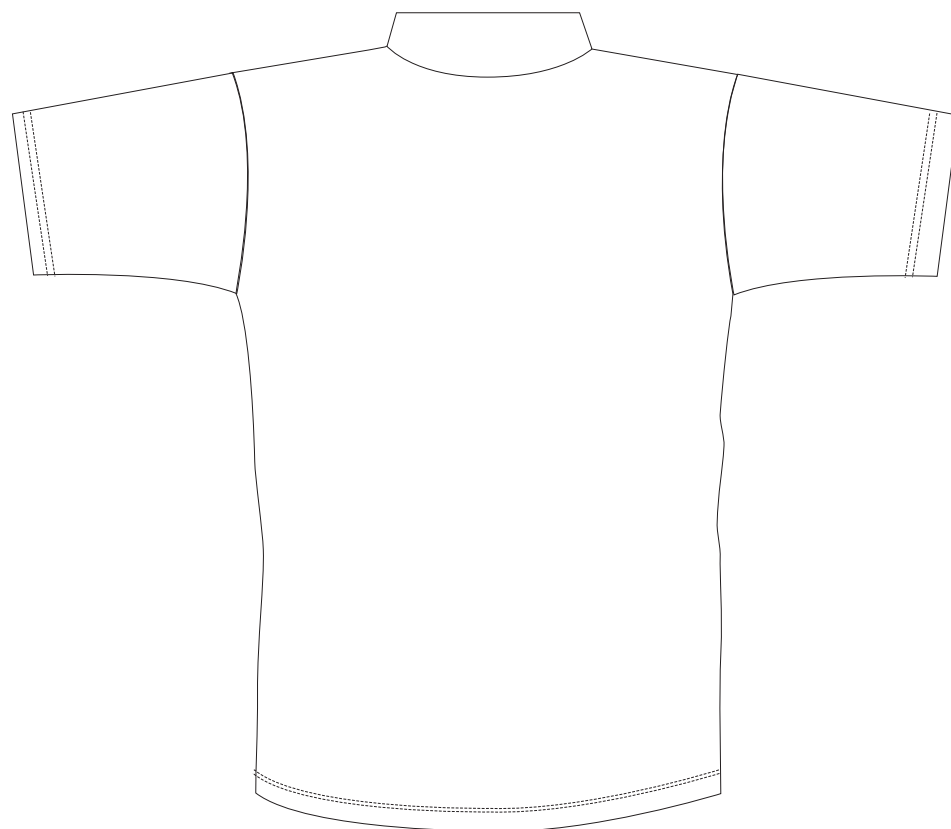

ポロシャツ (ドライメッシュ)

ボタンダウン

FRONT

BACK