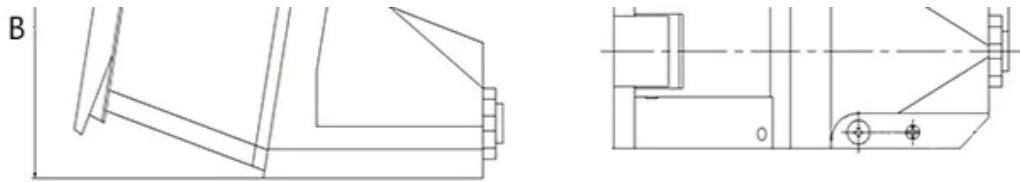

型号	芯数	电流	电压	级数	A	B	线缆截面(mm²)
WG-113	三芯	16A	220-250V	2P+E	131	88	1-2.5
WG-123	三芯	32A	220-250V	2P+E	149	100	2.5-6
WG-114	四芯	16A	380-415V	3P+E	132	91	1-2.5
WG-124	四芯	32A	380-415V	3P+E	149	100	2.5-6
WG-115	五芯	16A	380-415V	3P+N+E	132	98	1-2.5
WG-125	五芯	32A	380-415V	3P+N+E	151	104	2.5-6

product details

Show off

5.0mm oversized brass rod