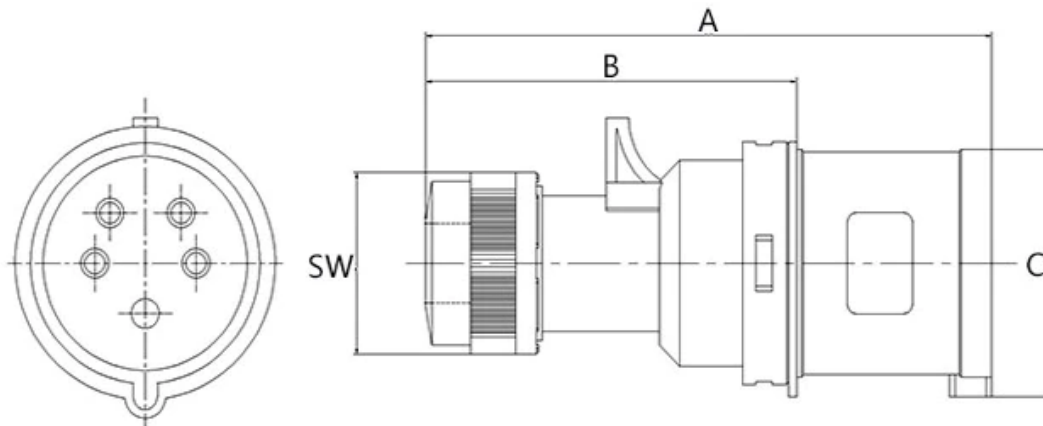

Panel concealed socket

3PIN/4PIN/5PIN

Note: The size of the product is manually measured, for reference only

model	A(mm)	B(mm)
-------	-------	-------

3PIN 16A socket	72	50
3PIN 32A socket	90	65
4PIN 16A socket	73	55
4PIN 32A socket	88	65
5PIN 16A socket	76	63
5PIN 32A socket	91	70

Industrial plug

型号	芯数	电流	电压	级数	A	B	C	SW	线缆截面(mm ²)
WG-013	三芯	16A	220-250V	2P+E	118	82	47	38	1-2.5
WG-023	三芯	32A	220-250V	2P+E	118	82	47	38	2.5-6
WG-014	四芯	16A	380-415V	3P+E	124	88	53	38	1-2.5
WG-024	四芯	32A	380-415V	3P+E	124	88	53	38	2.5-6
WG-015	五芯	16A	380-415V	3P+N+E	131	95	61	42	1-2.5
WG-025	五芯	32A	380-415V	3P+N+E	131	95	61	42	2.5-6