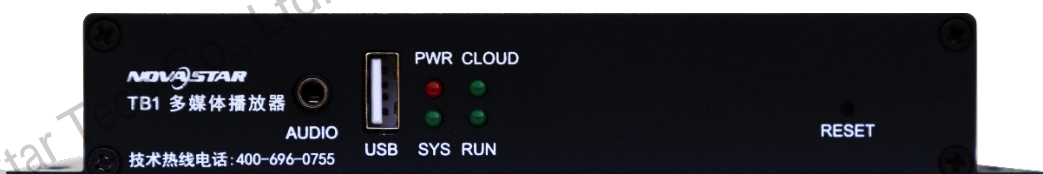

4 硬件结构

4.1 外观图

4.1.1 前面板

图4.1.1.1.1.1.1 TB1 前面板外观

说明：本文中的产品照片仅供参考，请以实际购买到的产品为准。

表4.1.1.1.1.1.1 TB1 前面板说明

名称	说明
AUDIO	音频输出接口。
USB	USB2.0 接口。
PWR	电源状态指示灯。常亮时，表示电源输入正常。
SYS	系统状态指示灯。 ● 间隔 2 秒闪烁：运行正常。 ● 间隔 0.5 秒闪烁：正在从互联网下载数据。 ● 常亮/不亮：运行异常。
CLOUD	互联网连接状态指示灯。 ● 常亮：已连接互联网，且状态正常。 ● 间隔 2 秒闪烁：已连接 VNNOX，且状态正常。
RUN	FPGA 状态指示灯。与发送卡信号灯状态一致时，表示 FPGA 运行正常。
RESET	恢复出厂值按钮，长按 5 秒生效。