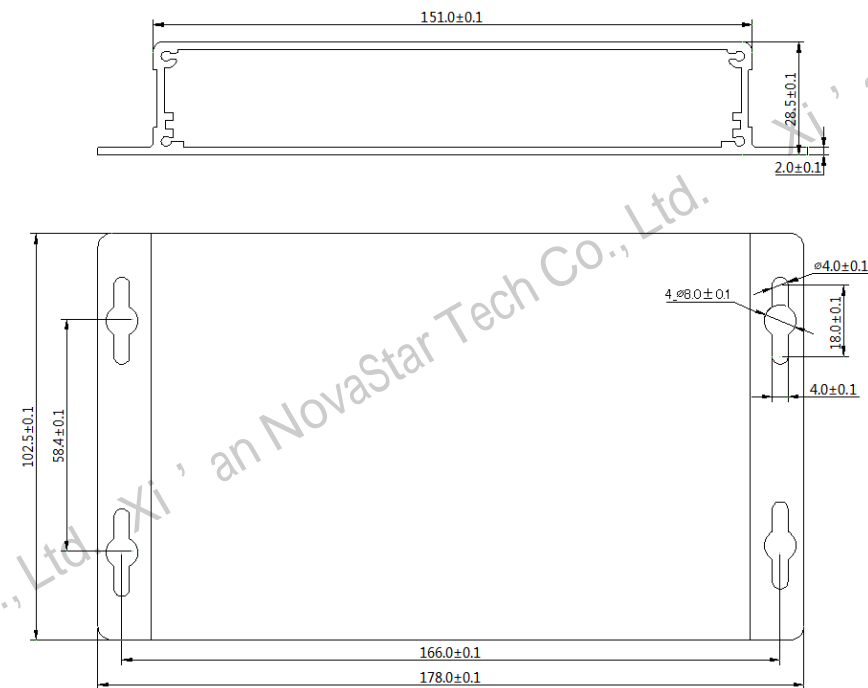

## 4.1 外观图

## 4.1.2 后面板

图4.1.2.1.1.1.1 TB1 后面板外观

说明：本文中的产品照片仅供参考，请以实际购买到的产品为准。

表4.1.2.1.1.1.1.1 TB1 后面板说明

名称	说明
ETHERNET	千兆网口。
WiFi-AP	WiFi 天线接口。
LEDOUT	输出网口。
PWR	电源输入接口。

## 4.2 尺寸图

尺寸图单位为 mm。定位孔已连接信号地（GND）。