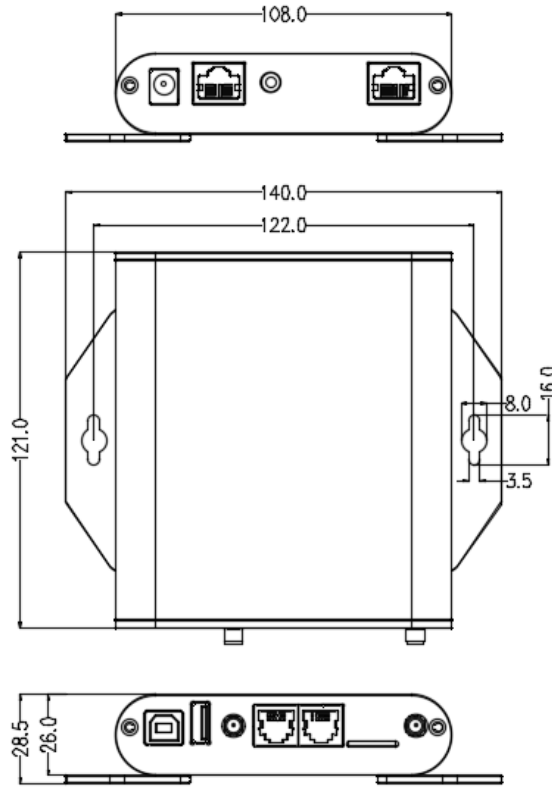

2、尺寸及孔位图

单位: mm

A35 联网播放器