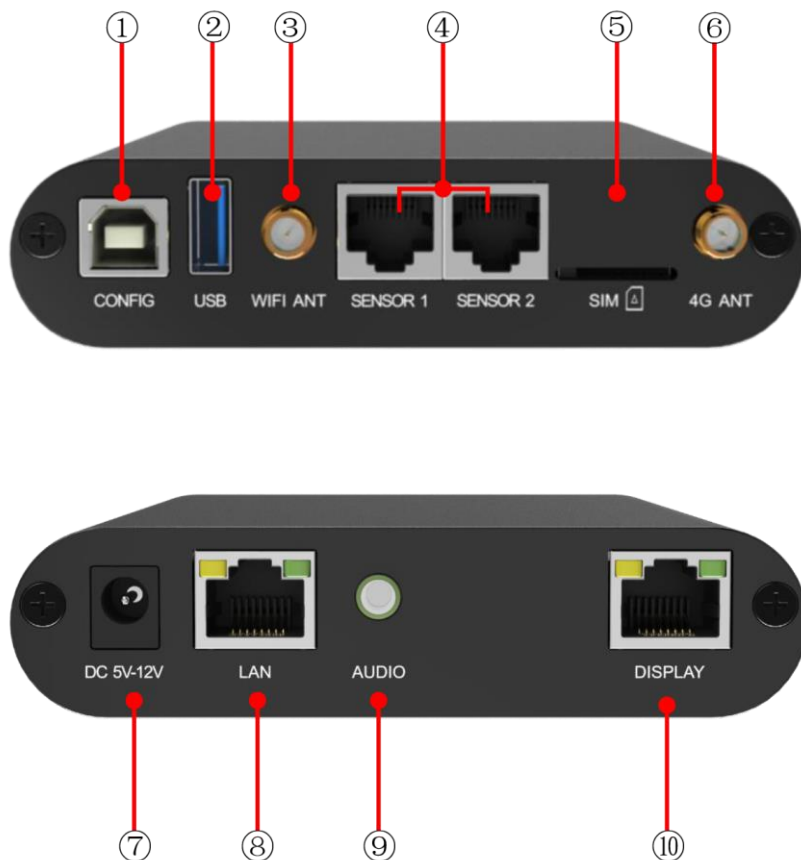

- 支持多种控制平台的控制，LED精灵，手机、平板电脑APP控制
- 支持多种不同应用软件进行管理，方便不同应用场合
- 网络通信
 - WiFi双频双模，支持WiFi 2.4G和5G频段、WiFi热点模式或WiFi客户端模式¹
 - LAN，支持DHCP模式和静态模式
 - 4G通讯，支持各个国家的4G网络（选配）
 - GPS定位（选配）

参数规格表

基本参数	
硬件性能	4K 高清硬解码播放
节目储存	8GB (节目可用 4G)
运行内存	1GB
最大带载面积	最大带载 35 万点，最宽 2048 像素，最高 1200 像素
内置系统	Android OS 9.0 (Android Pie)
支持接收卡	支持卡莱特全系列接收卡
物理参数	
外形尺寸	108×128×26mm (4.25×5.04×1.02 inch)
包装尺寸	370×320×52mm (14.57×12.60×2.05 inch)
工作电压	DC5V-12V
适配器电压输入	AC 100~240V 50Hz
最大功率	15W
重量	0.33kg (11.64 oz)
工作温度	-40°C ~ 80°C (-40°F ~ 176°F)
环境湿度	0-95%，无冷凝

¹ WiFi 热点和 WiFi 客户端信号通讯稳定程度与传输距离、无线网络环境和 WiFi 频段有关。

装箱清单	<ul style="list-style-type: none"> • A35 联网播放器×1 • 电源适配器×1 • USB 数据线×1 • WiFi 天线&磁吸延长线×1 • 使用说明书×1 • 保修卡×1 • 产品合格证×1
支持媒体播放类型	
节目排程	支持多节目顺序播放，支持节目定时设置
节目分区	支持节目窗口任意分区，支持窗口任意层叠，支持多节目页播放
视频格式	支持 HEVC(H.265)、H.264、MPEG-4 Part 2 与 Motion JPEG
音频格式	支持 AAC-LC、HE-AAC、HE-AAC v2、MP3、Linear PCM
图片格式	支持 bmp、jpg、png、gif、webp 等
文字格式	可通过 PC 端软件支持 txt, rtf, word, ppt, excel 等
文本显示	支持单行文本、多行文本，支持静态和动态显示
多窗口显示	最多 4 个视频窗口（4 个视频窗口时最多一个高清）、多个图文、滚动字幕、滚动图片、LOGO、日期时间星期、天气预报。实现自由分屏功能，不同区域显示不同内容
窗口叠加	支持窗口任意叠加，支持完全透明、不透明、半透明等效果
RTC 实时时钟	实时时钟显示和管理
U 盘即插即播	支持

硬件介绍

1、接口说明

序号	名称	功能
1	CONFIG	USB-B 接口，用于控制设备，设置显示屏参数/发布节目
2	USB	USB-A 接口，支持 USB 3.0，用于 U 盘更新节目
3	WIFI ANT	外接 WIFI 天线（标配），支持 2.4G/5G 双频段 支持 WiFi 热点模式（作为 WiFi 路由器使用）和 WiFi 客户端模式（连接其他 WiFi 路由器）
4	SENSOR 1/2	RJ11 接口，用于连接传感器探头，以实现自动调节显示屏亮度； 监测和显示环境亮度、烟雾、温湿度，空气质量等参数
5	SIM 卡槽	Micro-SIM 卡槽
6	4G ANT	外接 4G 天线（选配）
7	DC 5V-12V	DC 电源输入
8	LAN	接入局域网，通过 TCP/UDP 的方式与外界进行通讯
9	AUDIO	支持 3.5mm 音频输出，输出 HIFI 立体声
10	DISPLAY	RJ45，信号输出网口，连接显示屏接收卡