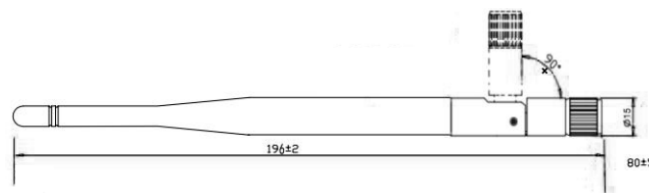

¹ WiFi 热点和 WiFi 客户端信号通讯稳定程度与传输距离、无线网络环境和 WiFi 频段有关。

装箱清单	<ul style="list-style-type: none"> • A35 联网播放器×1 • 电源适配器×1 • USB 数据线×1 • WiFi 天线&磁吸延长线×1 • 使用说明书×1 • 保修卡×1 • 产品合格证×1
支持媒体播放类型	
节目排程	支持多节目顺序播放，支持节目定时设置
节目分区	支持节目窗口任意分区，支持窗口任意层叠，支持多节目页播放
视频格式	支持 HEVC(H.265)、H.264、MPEG-4 Part 2 与 Motion JPEG
音频格式	支持 AAC-LC、HE-AAC、HE-AAC v2、MP3、Linear PCM
图片格式	支持 bmp、jpg、png、gif、webp 等
文字格式	可通过 PC 端软件支持 txt, rtf, word, ppt, excel 等
文本显示	支持单行文本、多行文本，支持静态和动态显示
多窗口显示	最多 4 个视频窗口（4 个视频窗口时最多一个高清）、多个图文、滚动字幕、滚动图片、LOGO、日期时间星期、天气预报。实现自由分屏功能，不同区域显示不同内容
窗口叠加	支持窗口任意叠加，支持完全透明、不透明、半透明等效果
RTC 实时时钟	实时时钟显示和管理
U 盘即插即播	支持

硬件介绍

1、接口说明

序号	名称	功能
1	CONFIG	USB-B 接口，用于控制设备，设置显示屏参数/发布节目
2	USB	USB-A 接口，支持 USB 3.0，用于 U 盘更新节目
3	WIFI ANT	外接 WIFI 天线（标配），支持 2.4G/5G 双频段 支持 WiFi 热点模式（作为 WiFi 路由器使用）和 WiFi 客户端模式（连接其他 WiFi 路由器）
4	SENSOR 1/2	RJ11 接口，用于连接传感器探头，以实现自动调节显示屏亮度； 监测和显示环境亮度、烟雾、温湿度，空气质量等参数
5	SIM 卡槽	Micro-SIM 卡槽
6	4G ANT	外接 4G 天线（选配）
7	DC 5V-12V	DC 电源输入
8	LAN	接入局域网，通过 TCP/UDP 的方式与外界进行通讯
9	AUDIO	支持 3.5mm 音频输出，输出 HIFI 立体声
10	DISPLAY	RJ45，信号输出网口，连接显示屏接收卡

2、尺寸及孔位图

单位: mm

A35 联网播放器

WiFi 天线

4G 天线 (选配)

系统配套软件

名称	类型	说明
PlayerMaster	PC客户端	本地显示屏管理，节目编辑和发布。 云显示屏管理，节目编辑和发布。
LEDVISION	PC客户端	LED配置工具，主要用于显示屏配置，以及将显示屏调整到最佳显示状态。
ColorlightCloud	Web端	Web端显示屏信息发布管理系统，通过浏览器登录，实现显示屏的集群管理、信息发布和监控等功能。
LED精灵	移动客户端	支持Android和iOS平台，可方便的实现对播放终端的无线控制。