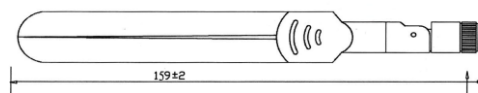

硬件介绍

1、接口说明

序号	名称	功能
1	CONFIG	USB-B 接口，用于控制设备，设置显示屏参数/发布节目
2	USB	USB-A 接口，支持 USB 3.0，用于 U 盘更新节目
3	WIFI ANT	外接 WIFI 天线（标配），支持 2.4G/5G 双频段 支持 WiFi 热点模式（作为 WiFi 路由器使用）和 WiFi 客户端模式（连接其他 WiFi 路由器）
4	SENSOR 1/2	RJ11 接口，用于连接传感器探头，以实现自动调节显示屏亮度； 监测和显示环境亮度、烟雾、温湿度，空气质量等参数
5	SIM 卡槽	Micro-SIM 卡槽
6	4G ANT	外接 4G 天线（选配）
7	DC 5V-12V	DC 电源输入
8	LAN	接入局域网，通过 TCP/UDP 的方式与外界进行通讯
9	AUDIO	支持 3.5mm 音频输出，输出 HIFI 立体声
10	DISPLAY	RJ45，信号输出网口，连接显示屏接收卡

2、尺寸及孔位图

单位: mm

A35 联网播放器

WiFi 天线

4G 天线 (选配)

系统配套软件

名称	类型	说明
PlayerMaster	PC客户端	本地显示屏管理，节目编辑和发布。 云显示屏管理，节目编辑和发布。
LEDVISION	PC客户端	LED配置工具，主要用于显示屏配置，以及将显示屏调整到最佳显示状态。
ColorlightCloud	Web端	Web端显示屏信息发布管理系统，通过浏览器登录，实现显示屏的集群管理、信息发布和监控等功能。
LED精灵	移动客户端	支持Android和iOS平台，可方便的实现对播放终端的无线控制。