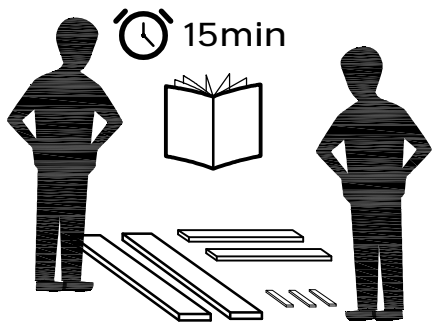

harmati

ATELIER

Atelier side table

(USA) Recommendations for the continual safe use of this product are stated on the final page of these instructions. Please retain for future reference.

(FR) Les conseils d'utilisation de ce produit sont indiqués sur la dernière page de ces instructions. Veuillez les conserver pour vous y référer si besoin.

(NL) Aanwijzingen voor veilig gebruik van dit meubel worden toegelicht op de laatste pagina van deze instructies. Bewaar deze folder goed.

(DE) Auf der letzten Seite dieser Anleitung findest du Hinweise für eine langfristig sichere Anwendung dieses Produktes. Bitte bewahre sie gut auf.

H1 x 1		
	(4#)	
H2 x 6		
	(M6 x 35)	
H3 x 3		
	(ø13 x 1)	
		H4 x 3
		
		(ø10 x 1.5)

1

2

x 3

H2

H1

4

3