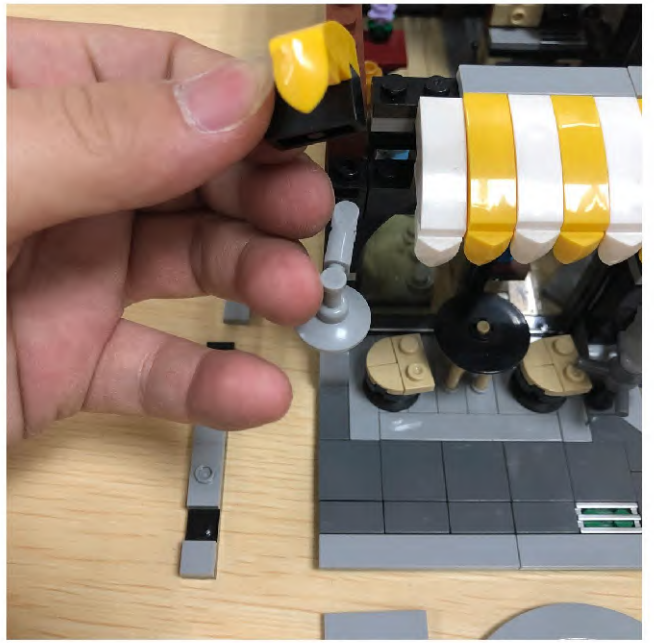

## Lego 10255

### Assembly Square

30 cm普通灯粒  
彩色快闪  
30 cm Bit Light  
multi-color flashing