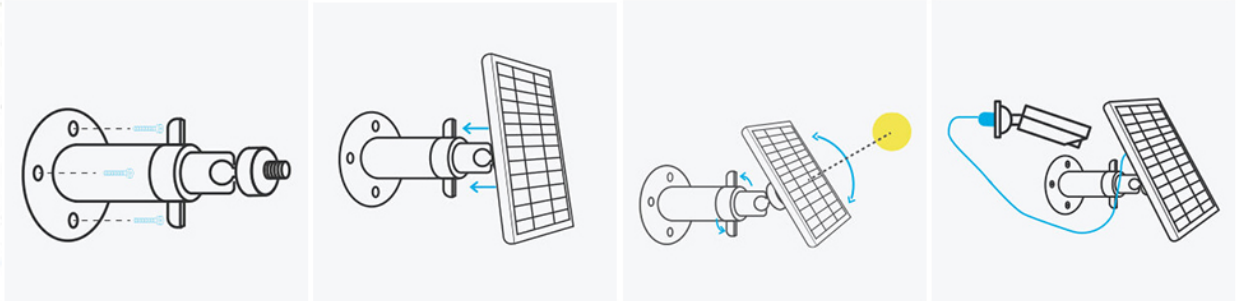

SPV6

ソーラーパネルの詳しい設定方法は以下の通りです。

<https://youtube.com/shorts/IGnKp6worMI?feature=share>

電源ボタン

電量インジケータ

ブラケットの取付穴

充電ポート

ご注意：充電ポートはソーラーパネルでカメラを充電する用ポートです。

ソーラーパネルの充電ポートではありません。