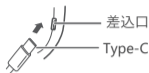

# 充電について

1. 充電するには、Type Cコネクター側を製品側面の充電差込口にさしてください。  
※まっすぐ根元まで差し込んでください。

充電ランプについて 

充電残量33%以下	充電が33%以上	充電が66%以上	充電完了時
点滅			

- 充電中、充電マークは赤く点灯。
  - 充電マークに充電が3つとも点滅する場合...充電残量が33%以下
  - 充電が33%以上になると、1番目の充電ランプが点灯し残りの二つが点滅する。
  - 充電が66%以上になると、1-2番目の充電ランプが点灯し3番目が点滅する。
  - 充電が完了すると3つの充電ランプが消え、充電マークは赤色から緑色になる。
2. 使用時、充電マークが赤く点滅する場合、使用をやめ、直ちに充電してください。
3. 充電しても使用時間が極端に短くなった場合は、電池の寿命と考えられます。  
(電池寿命は、使用・保管などの状態により変化します。充放電可能な回数の目安は300回～500回です。)
- 電池は交換には対応していません。
  - 長時間使用しないときは、本体をフル充電してから保管します。また1か月ごとに本品を動作させて、再度充電してください。
  - リチウム電池は火の中に投入すると危険であるため、本製品を火元から遠いところにおいてください。