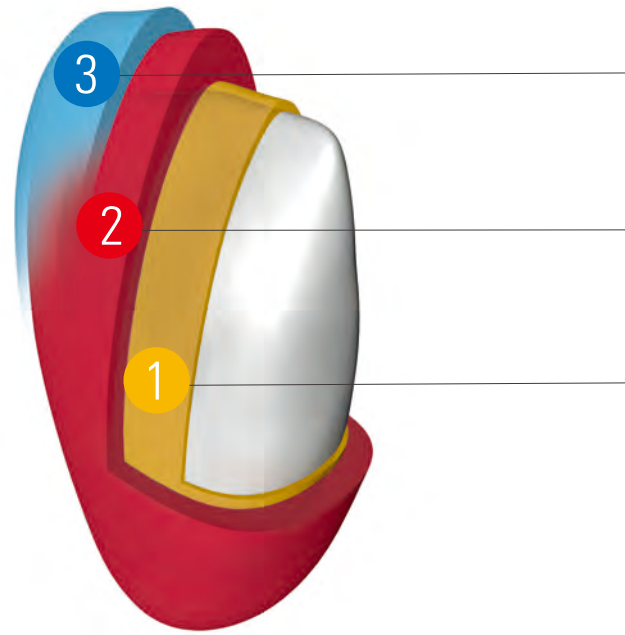

VITA 色彩控制

VITA - perfect match.

VITA

VITA VMK 95已经在牙科金属烤瓷领域成为标准超过20年。天然长石饰面瓷能够完美地匹配所有的常规金属。它可表达高美学效果及完美地匹配VITA比色板：VITA经典16色和VITA 3D MASTER色系，完美的品质和高效的工艺流程源自德国制造。

产品优势：

- 简单易学
- 使用高效快捷
- 完美地呈现预期效果
- 可靠，高效的工艺流程
- VITA 品质-源自德国

操作方法系统可靠-分层堆塑

ENAMEL 釉质瓷

DENTINE 本质瓷

OPAQUE 遮色瓷

简单实用：
只需3步即可得到良好的结果。

VITA VMK 95

- 其简单易学的特点让人印象深刻
- 三层堆塑的方法很直观易懂

VITA VMK 95® - 堆塑方法

1 遮色瓷-烧结

2 牙本质瓷-堆塑

3 釉质瓷-堆塑

颜色效果完美匹配-分层堆塑

简单安全的
操作方式即可
达到颜色匹配

perfect match!
完美匹配!

VITA VMK 95

- 完美地呈现预期效果
- 无需配色-源于独特的 VITA SYSTEM 3D MASTER 颜色系统