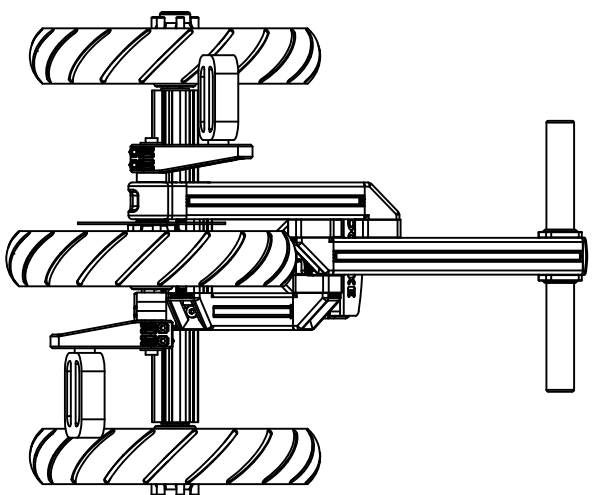

L-14-2

最大载重/MAX weight 40kg