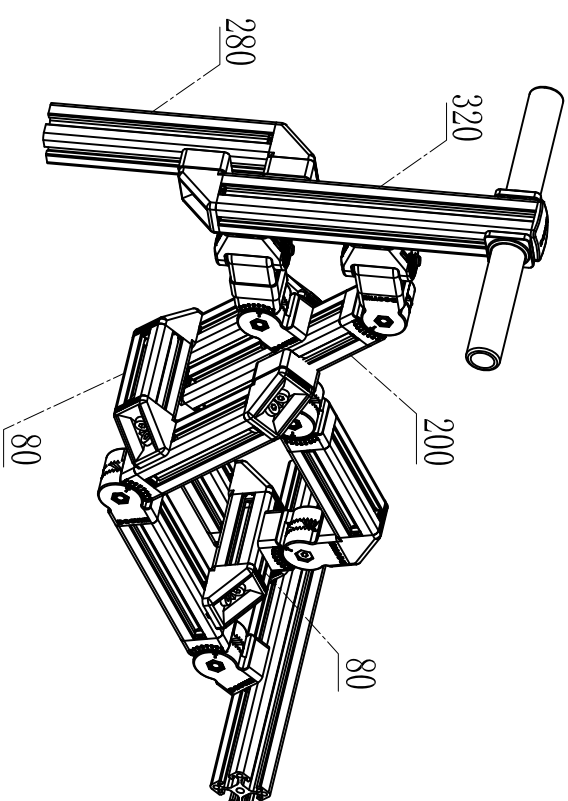

# L-14-1

最大載重/MAX weight 40kg

# L-14-2

最大载重/MAX weight 40kg

注意: 安装左側 R 安裝左側  
Note: L: install the left side.  
R: install the right side.

注意: 不同型號的安裝不同位置  
Note: In different forms, install pedal in different positions