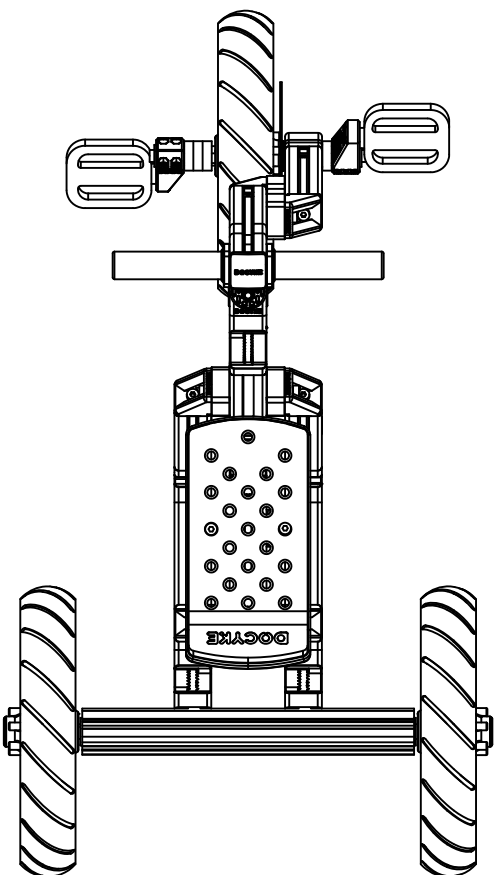

L-14-2

最大载重/MAX weight 40kg