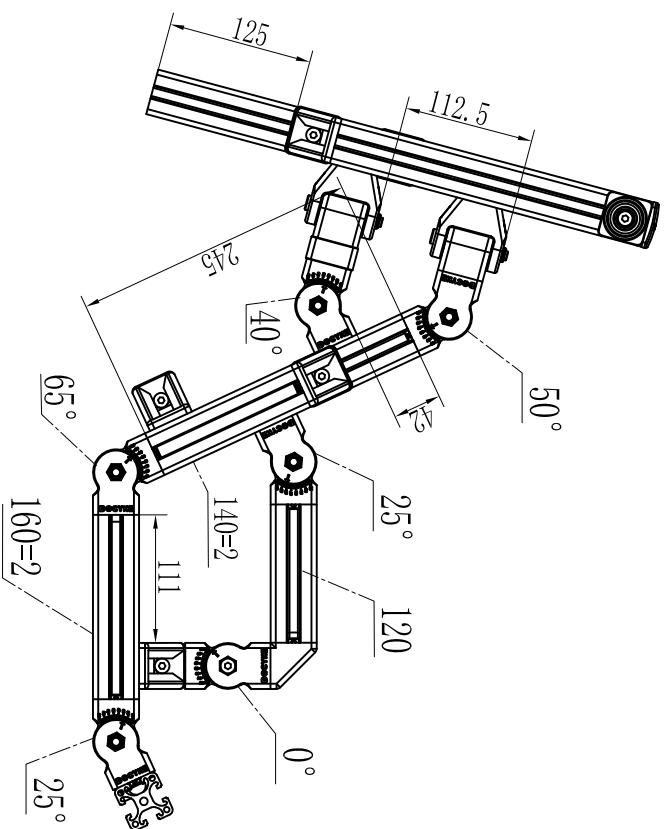

# L-14-1

最大載重/MAX weight 40kg

# L-14-2

最大载重/MAX weight 40kg

注意: 安装左側 R 安裝左側  
Note: L: install the left side.  
R: install the right side.

注意: 不同型號的安裝不同位置  
Note: In different forms, install pedal in different positions