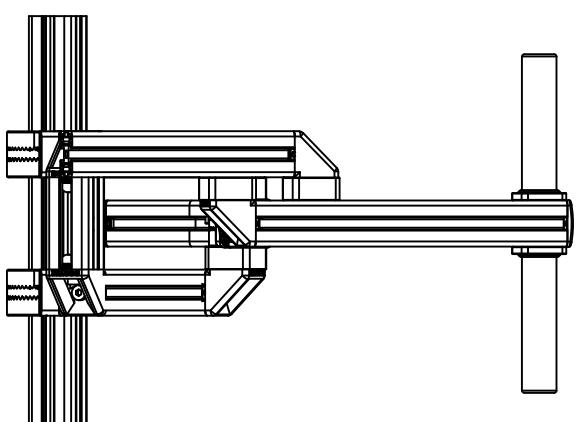

# L-14-1

最大載重/MAX weight 40kg

# L-14-2

最大载重/MAX weight 40kg

注意: 安装左側 R 安裝左側  
Note: L: install the left side.  
R: install the right side.

注意: 不同型號的安裝不同位置  
Note: In different forms, install pedal in different positions