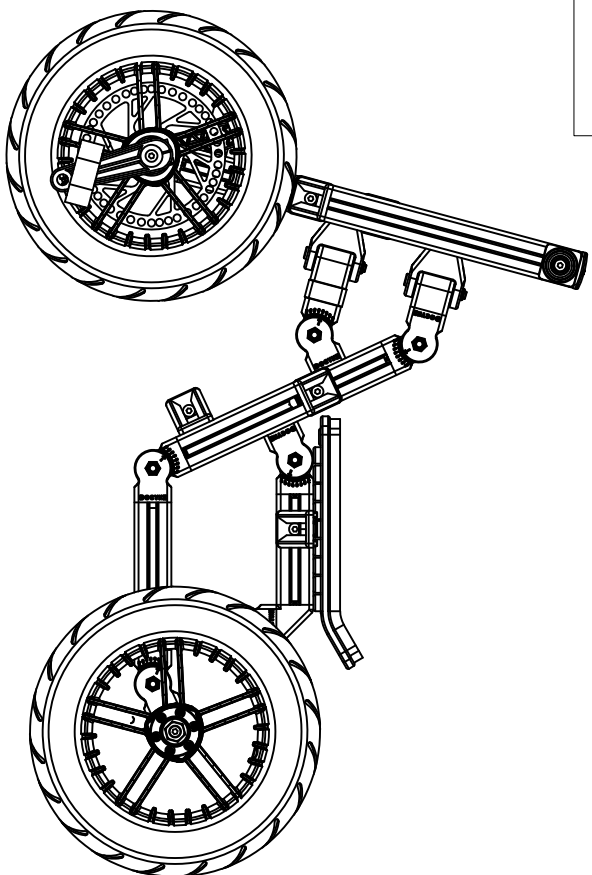

L-14-2

最大载重/MAX weight 40kg