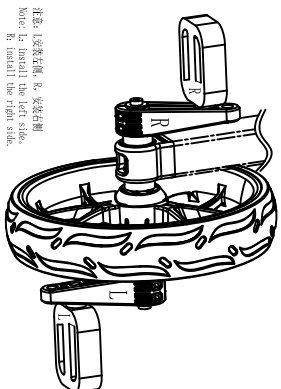

L-14-2

最大载重/MAX weight 40kg