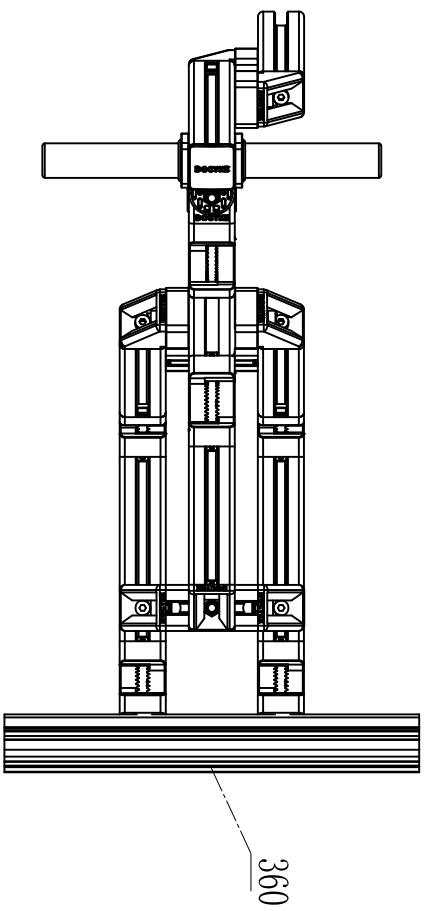

# L-14-1

最大載重/MAX weight 40kg

# L-14-2

最大载重/MAX weight 40kg

注意: 安装左側 R 安裝左側  
Note: L: install the left side.  
R: install the right side.

注意: 不同型號的安裝不同位置  
Note: In different forms, install pedal in different positions