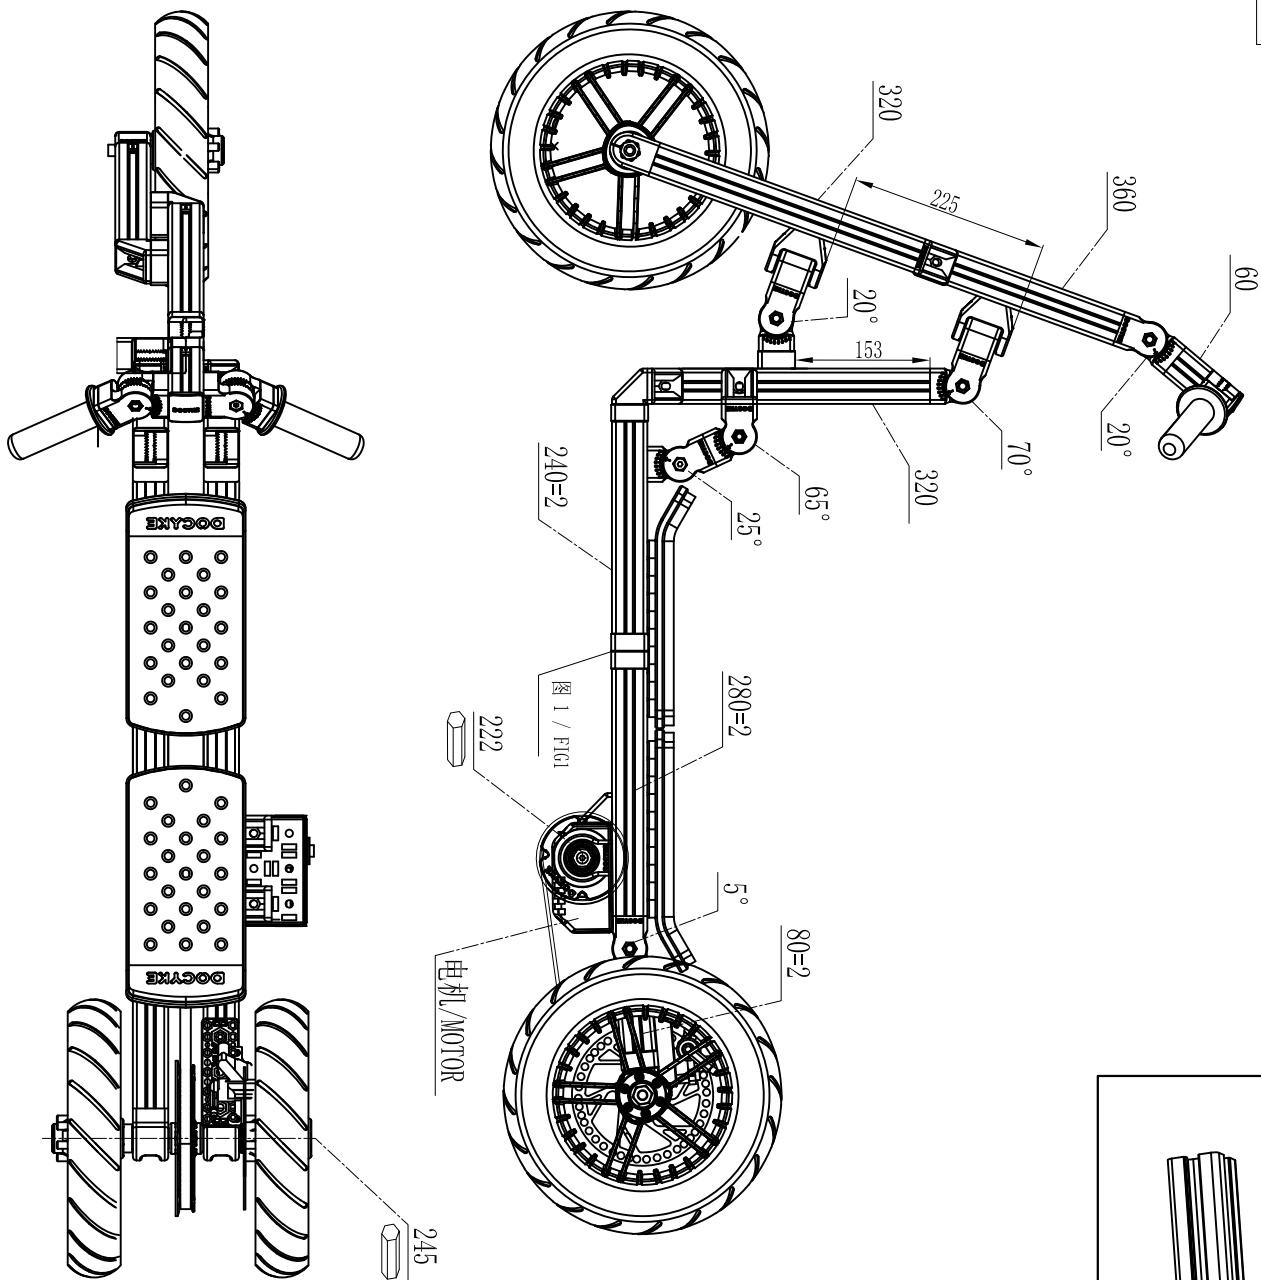

GK-08

最大载重/MAX weight 40kg

图 1 / FIG 1