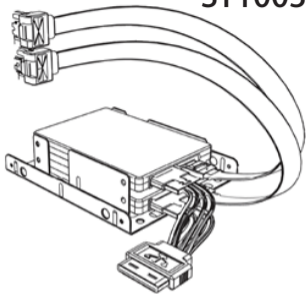

ST1003

English Instruction Manual

To connect the hard drive with motherboard. Supports SATA III 6 Gbps high speed transmission

Deutsch Bedienungsanleitung

Ein Kabelsatz, um ein SATA-Laufwerk mit dem Mainboard zu. Unterstützt SATA III mit High Speed 6 Gb/s Transfer.

日本語取扱説明書

ハードドライブをマザーボードに接続します。SATA III 6 Gbps 高速伝送をサポートします。

Français

Mode d'emploi

Pour connecter le disque dur à la carte-mère. Compatible avec SATA III de transmission de grande vitesse à 6 Gbps.

Italiano

Manuale di istruzioni

Per collegare l'hard drive alla scheda madre. Supporta la trasmissione ad alta velocità SATA III a 6 Gbps.

Español

Manual de instrucciones

Para conectar el hard drive a la placa madre. Soporta transmisiones de alta velocidad SATA III de 6 Gbps.