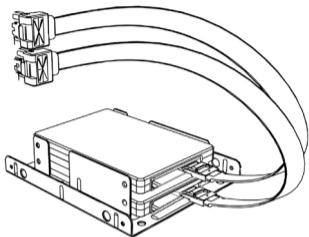

SA04001

English Instruction Manual

To connect the hard drive with motherboard. Supports SATA III 6 Gbps high speed transmission

Deutsch Bedienungsanleitung

Ein Kabelsatz, um ein SATA-Laufwerk mit dem Mainboard zu. Unterstützt SATA III mit High Speed 6 Gb/s Transfer.

日本語

取扱説明書

ハードドライブをマザーボードに接続します。SATA III 6 Gbps 高速伝送をサポートします。

Français

Mode d'emploi

Pour connecter le disque dur à la carte-mère. Compatible avec SATA III de transmission de grande vitesse à 6 Gbps.

Italiano

Manuale di istruzioni

Per collegare l'hard drive alla scheda madre. Supporta la trasmissione ad alta velocità SATA III a 6 Gbps.

Español

Manual de instrucciones

Para conectar el hard drive a la placa madre. Soporta transmisiones de alta velocidad SATA III de 6 Gbps.