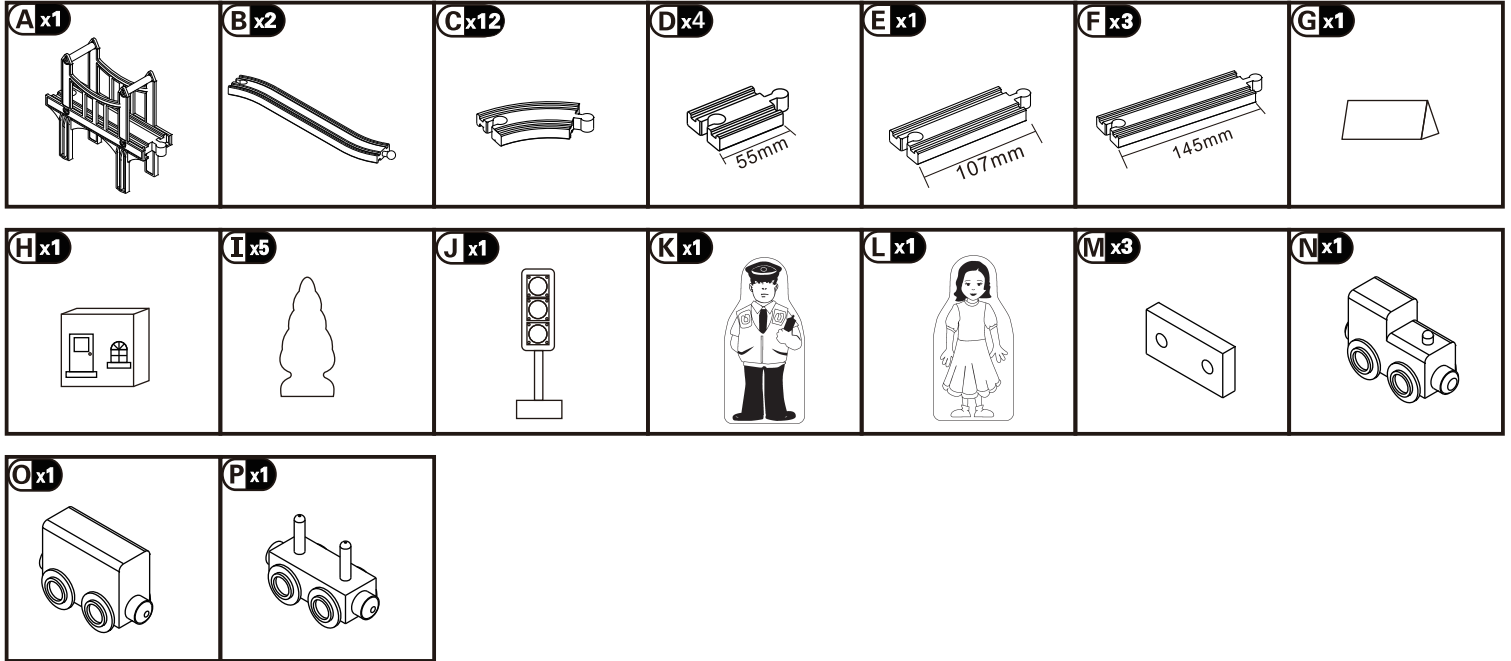

# Tiny Land Wooden Train Set

Inhoud/ Content/ Inhalt/ Contenu:

Montage handleiding/ Assembly instructions/ Anleitung/ Notice de montage:

39 Pieces

3+

⚠ WARNING: Adult assembly required.

CHOKING HAZARD-Small parts. Not for children under 3 years.

*Meer lay-outs/ Multiple layout*

*Mehrere layout/ Présentation multiple:*

**⚠ WARNING:** Adult assembly required.

**CHOKING HAZARD**-Small parts. Not for children under 3 years.

**DE** ACHTUNG: Erstickungsgefahr durch kleiner Teile. Nicht geeignet für Kinder unter 3 Jahren. Aufbau durch einen Erwachsenen.

**FR** ATTENTION: Danger d'étouffement cause des petites pièces. Ne convient pas à des enfants de moins de 3 ans. Montage réalisé par un adulte.

**ES** ADVERTENCIA: PELIGRO DE ASFIXIA! Contiene piezas pequeñas que pueden ser tragadas. No apto para menores de 3 años. Montaje realizado por un adulto.