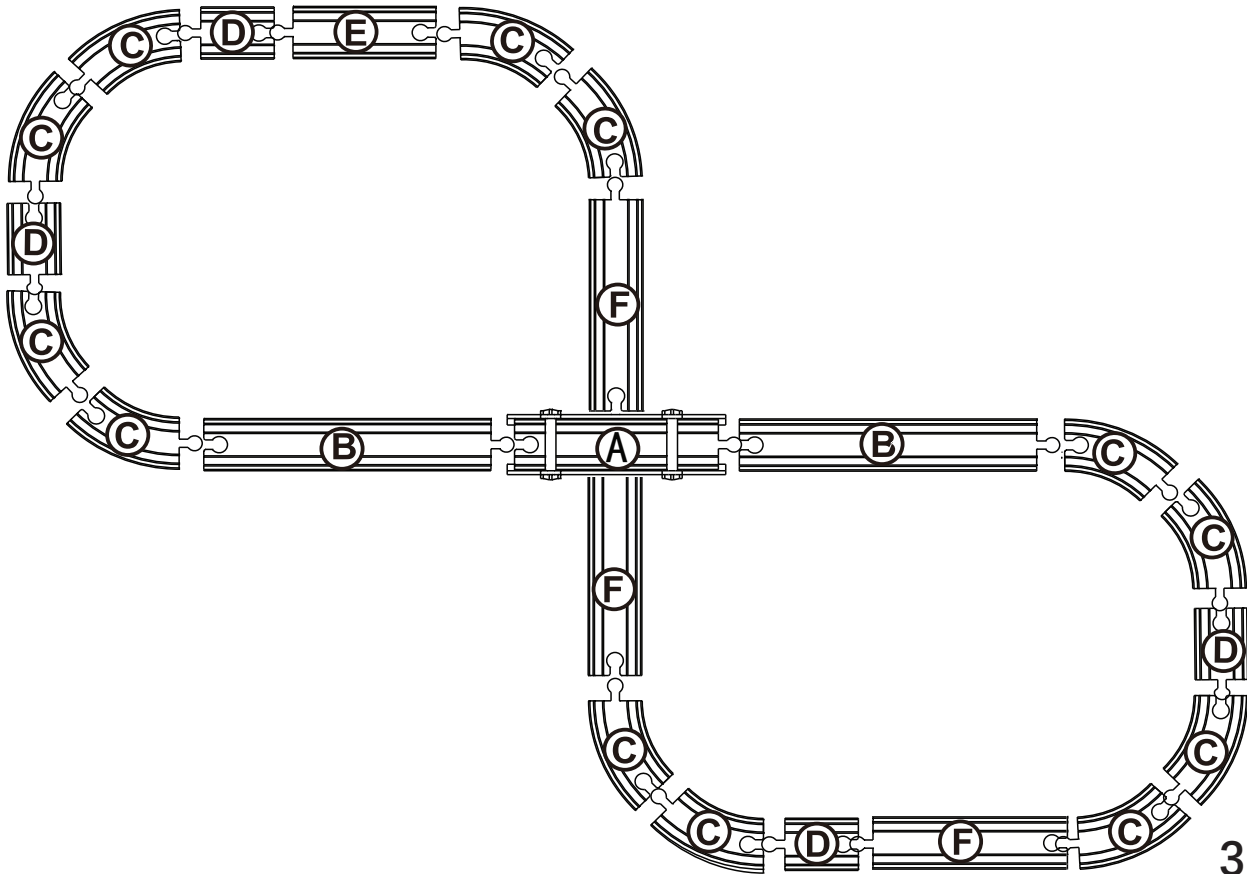

# Tiny Land Wooden Train Set

Inhoud/ Content/ Inhalt/ Contenu:

Montage handleiding/ Assembly instructions/ Anleitung/ Notice de montage:

39 Pieces

3+

⚠ WARNING: Adult assembly required.

CHOKING HAZARD-Small parts. Not for children under 3 years.

*Meer lay-outs/ Multiple layout*

*Mehrere layout/ Présentation multiple:*

**⚠ WARNING:** Adult assembly required.

**CHOKING HAZARD**-Small parts. Not for children under 3 years.

**DE** ACHTUNG: Erstickungsgefahr durch kleiner Teile. Nicht geeignet für Kinder unter 3 Jahren. Aufbau durch einen Erwachsenen.

**FR** ATTENTION: Danger d'étouffement cause des petites pièces. Ne convient pas à des enfants de moins de 3 ans. Montage réalisé par un adulte.

**ES** ADVERTENCIA: PELIGRO DE ASFIXIA! Contiene piezas pequeñas que pueden ser tragadas. No apto para menores de 3 años. Montaje realizado por un adulto.