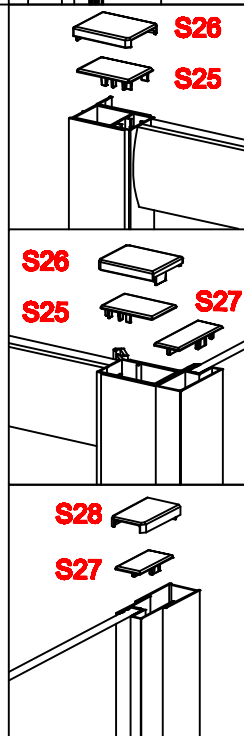

FPD Series

<p>S01 the hole on here</p> <p>x1</p>	<p>S02</p> <p>x1</p>	<p>S03</p> <p>x3</p>	<p>S04</p> <p>x1</p>	<p>S05</p> <p>x2</p>	<p>S16</p> <p>x2</p>	<p>S15</p> <p>x2</p>
<p>S11</p> <p>16 M4 x4</p>	<p>S08</p> <p>x1</p>	<p>S14</p> <p>x1</p>	<p>S09</p> <p>10 ST4 x6</p>	<p>S13</p> <p>x14</p>	<p>S12</p> <p>x8</p>	<p>S18</p> <p>30 ST4 x4</p>
<p>S06</p> <p>x1</p>	<p>S10</p> <p>30 ST4 x8</p>	<p>S17</p> <p>20 ST4 x4</p>	<p>S19 the hole in here</p> <p>x1</p>	<p>S20</p>	<p>S21</p> <p>x2</p>	

L-3

R-3

L-4

R-4

L-5

R-5

L-9

R-9

L-10

R-10

L-11

R-11

L-12

R-12

L-13

R-13

L-14

R-14

Elegant Pivot Hinge Shower Enclosure with Side Panel Set:
Please scan the QR code to get the installation video.
If the QR code is invalid, please search for the title in Youtube
Elegant Pivot Hinge Shower Enclosure with Side Panel Set (FPD+SP)