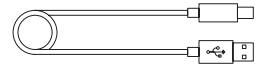

パッケージ内容

H4Mヘルメットヘッドセットx1

バッククリップx1

ベルクロクリップx1

交換可能なハードマイクおよびソ
フトマイクスピーカーx1

Type-C 充電ケーブルx1

取扱説明書 x1

製品紹介