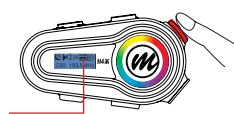

着信拒否

③ 最後にかけた電話を再ダイヤル

5. 音楽コントロール

6. EQ モード

長押しして6つの音響効果を切り替えます

7. FM ラジオ

- 短押しで保存されたラジオ局を切り替える (FM モードの場合)
- 短押しで保存されたラジオ局を切り替える (FM モードの場合)
- 短く押しすとチャンネルが自動的に検索されます (検索後、自動的にチャンネルを保存します) (FM モードの場合)
- 長押しすると Bluetooth と FM モードが切り替わります
- 短押しするとミュートがオンまたはオフになります (FM モードの場合)