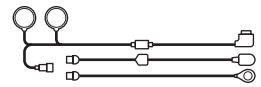

パッケージ内容

H4Mヘルメットヘッドセットx1

バッククリップx1

ベルクロクリップx1

交換可能なハードマイクおよびソ
フトマイクスピーカーx1

Type-C 充電ケーブルx1

取扱説明書 x1

製品紹介