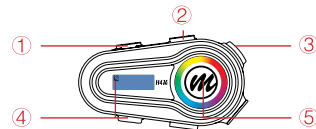

着信拒否

③ 最後にかけた電話を再ダイヤル

5. 音楽コントロール

6. EQ モード

長押しして6つの音響効果を切り替えます

7. FM ラジオ

- 短押しで保存されたラジオ局を切り替える (FM モードの場合)
- 短押しで保存されたラジオ局を切り替える (FM モードの場合)
- 短く押しすとチャンネルが自動的に検索されます (検索後、自動的にチャンネルを保存します) (FM モードの場合)
- 長押しすると Bluetooth と FM モードが切り替わります
- 短押しするとミュートがオンまたはオフになります (FM モードの場合)