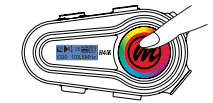

* ご注意:

ヘッドセットを取り付ける前に、マニュアルの指示に従い、スマホを接続し、
音声や音量をテストしてください。ヘルメットに装着後、音の効果や音量に大
きな差がある場合は、ヘルメット内のスピーカーの位置を調整してください。

LCD アイコン

バッテリー残量

再生

Bluetooth

一時停止

音量

摂氏温度

FM ラジオ

華氏温度

操作説明

1. 電源オン / オフ

① 電源オン

3 秒間長押し

インジケータライト点灯

② 電源オフ

3 秒間長押し

インジケータライト消灯

2. Bluetooth 接続

Bluetooth が接続されていま
せん: Bluetooth アイコンが
速く点滅

音声プロンプト

Bluetooth が接続済み:
Bluetooth アイコンが点灯
し続ける

3. 言語スイッチ