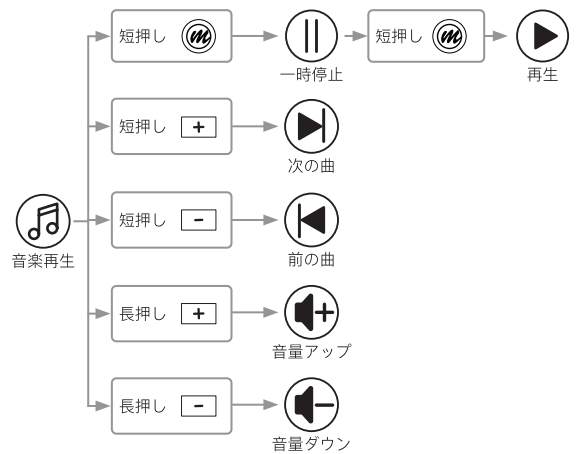

② 電源オフ

3 秒間長押し

インジケータライト消灯

2. Bluetooth 接続

Bluetooth が接続されていま
せん: Bluetooth アイコンが
速く点滅

音声プロンプト

Bluetooth が接続済み:
Bluetooth アイコンが点灯
し続ける

3. 言語スイッチ

英語

日本語

ダブルクリックする (Bluetooth 未接続の時)

4. 電話コントロール

① 自動応答モード

ボリュームアップボタンをダブルクリックして、手動応
答と自動応答 (Bluetooth が接続されていない場合) を切
り替えます。

10 秒後

自動応答

短押し

通話終了

② 手動応答モード

短押し

応答

短押し

通話終了

2 秒長押し

着信拒否

③ 最後にかけた電話を再ダイヤル

5. 音楽コントロール

6. EQ モード

長押しして6つの音響効果を切り替えます

7. FM ラジオ

- 短押しで保存されたラジオ局を切り替える (FM モードの場合)
- 短押しで保存されたラジオ局を切り替える (FM モードの場合)
- 短く押しすとチャンネルが自動的に検索されます (検索後、自動的にチャンネルを保存します) (FM モードの場合)
- 長押しすると Bluetooth と FM モードが切り替わります
- 短押しするとミュートがオンまたはオフになります (FM モードの場合)