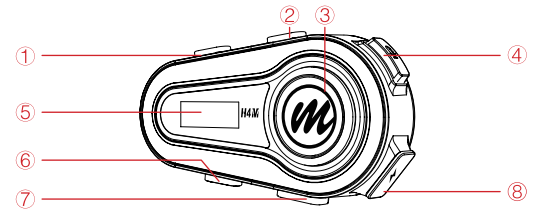

パッケージ内容

H4Mヘルメットヘッドセットx1

バッククリップx1

ベルクロクリップx1

交換可能なハードマイクおよびソ
フトマイクスピーカーx1

Type-C 充電ケーブルx1

取扱説明書 x1

製品紹介