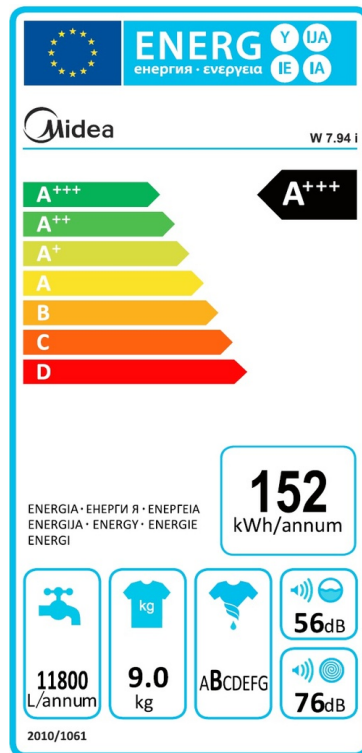

Waschen mit Midea ist so psst.

**Vergessen kann so
entspannt sein.**

Flexibel zwischentoppen mit Reload.

Serie 7 Waschmaschine

W 7.94 i

40 48164 10120 7

Marke	Midea
Model	W 7.94 i
EAN	40 48164 10120 7
Produkt	Waschmaschine
Produktkategorie	Frontlader
Produktserien	Serie 7

Design

Farbe	Weiß
-------	------

Leistung & Technik

Energieeffizienzklasse [A-Z]	A+++
Fassungsvermögen [kg]	9
Schleuderdrehzahl [U/min]	1400
Motor	Inverter-Motor
Gewichtssensor	•
Automatische Unwuchtkontrolle	•
Schaumerkennung	•

Bedienung & Anzeige

Display Typ	LED Display
Restlaufanzeige	•
Programmstatus-Anzeige	•
Startzeitvorwahl [Stunden]	1 bis 24
Endzeitvorwahl [Stunden]	•

Innenraum & Zubehör

Pflegtrommel	•
--------------	---