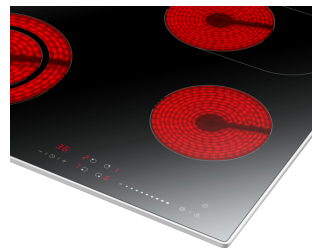

Glaskeramikkochfeld, 60 cm breit, 4 Kochzonen, Aluminium Rahmen, Slider Touch Control, individual Timer

i Timer

Alu Frame

Touch Control

Schott Ceran

Safety First

### Design

Farbe	Schwarz
Rahmen Kochfeld	5mm Aluminium

### Leistung & Technik

Technologie	Glaskeramik
Material Kochfeld	Schott Ceran
Kochfelder	4
Stufen	9
Flex zone	-
Großkreis zone	•
Variozone	•
Bräterzone	•