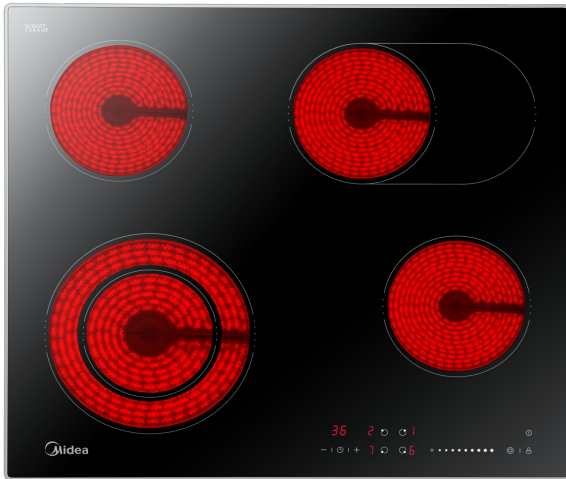

Glaskeramikkochfeld, 60 cm breit, 4 Kochzonen, Aluminium Rahmen, Slider Touch Control, individual Timer

i Timer

Alu Frame

Touch Control

Schott Ceran

Safety First

# K 3.60

40 48164 10217 4

Marke	Midea
Model	K 3.60
EAN	40 48164 10217 4
Produkt	Kochfeld
Produktkategorie	Glaskeramik
Produktserien	Serie 3
Bauart	Einbaugerät
Art	autark

### Design

Farbe	Schwarz
Rahmen Kochfeld	5mm Aluminium

### Leistung & Technik

Technologie	Glaskeramik
Material Kochfeld	Schott Ceran
Kochfelder	4
Stufen	9
Flex zone	-
Großkreis zone	•
Variozone	•
Bräterzone	•