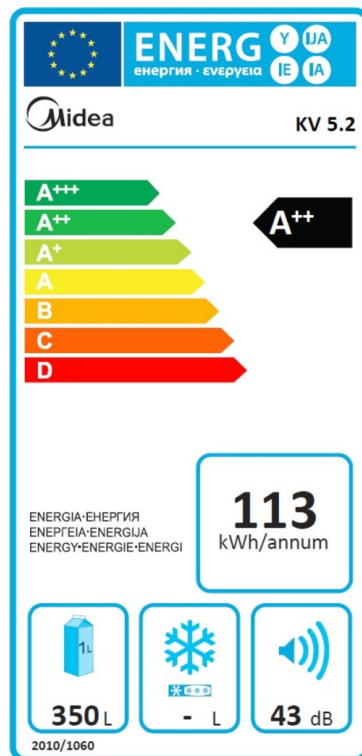

Serie 5 Kühlschrank

KV 5.2

40 48164 10113 9

Marke	Midea
Model	KV 5.2
EAN	40 48164 10113 9
Produkt	Kühlschrank
Produktkategorie	Vollraum
Produktserien	Serie 5
Bauart	Standgerät
Türöffnung	Easy Open Griffe

Design

Farbe	Front Inox
-------	------------

Leistung & Technik

Kühltechnologie	NoFrost
No Frost Kühl/Gefrierteil	NoFrost/-
Energieeffizienzklasse [A-Z]	A++
Kompressor	-
Schnellfunktion Kühlen/Gefrieren	+/-
Gefriervermögen [kg/24h]	-
Lagerzeit bei Störung [Stunden]	-

Bedienung & Anzeige

Steuerung	elektronisch
Position Steuerung	innen
Display	LED-Display
Gefrierteil separat steuerbar	-
Urlaubsfunktion	-

Innenraum & Zubehör

Nettoinhalt Kühl-/Gefrierteil [Liter]	350/-
LED Beleuchtung Kühl-/Gefrierteil	+/-
Türablagen Kühl-/Gefrierteil	5/-
Ablagen Kühl-/Gefrierteil	6/-
Ablagen Material	Glas
Schubladen Kühl-/Gefrierteil	1/-
Eierablage	•
Flaschenablage	-
Eiswürfelbehälter	-
Barfach	-
Wasser-/Eisdispenser	-/-

Sicherheit & Reinigung

Kindersicherung	-
Tür offen Warnung	-
Temperatur-Warnung	-
Wasserfilter	-

Verbrauch & Umwelt

Energieeffizienzklasse [A-Z]	A++
Energieverbrauch pro 24 Stunden [kWh]	.309
Klimaklasse	SN/ST/T
Schalleistungspegel [dB(A)]	43