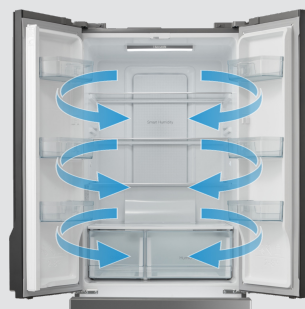

Vollraum-Kühlschrank, A++, 185 cm hoch, mit 350 Liter Volumen, LED-Display, Easy Open-Griff und LED-Beleuchtung

No Frost

AllAround
Cooling

LED Display

Easy Open

LED Inside

Super Mode

Premium Line

Bottle Rack

Alarm

Eis ist aus.

Nie wieder Abtauen dank No Frost.

Gleiche Temperatur für alle!

Danke, AllAround Cooling.

Alles klar!

Das Midea LED Display zeigt's jedem.

Serie 5 Kühlschrank

KV 5.2

40 48164 10113 9

Marke	Midea
Model	KV 5.2
EAN	40 48164 10113 9
Produkt	Kühlschrank
Produktkategorie	Vollraum
Produktserien	Serie 5
Bauart	Standgerät
Türöffnung	Easy Open Griffe

Bedienung & Anzeige

Steuerung	elektronisch
Position Steuerung	innen
Display	LED-Display
Gefrierteil separat steuerbar	-
Urlaubsfunktion	-

Innenraum & Zubehör

Nettoinhalt Kühl-/Gefrierteil [Liter]	350/-
LED Beleuchtung Kühl-/Gefrierteil	+/-
Türablagen Kühl-/Gefrierteil	5/-
Ablagen Kühl-/Gefrierteil	6/-
Ablagen Material	Glas
Schubladen Kühl-/Gefrierteil	1/-
Eierablage	•
Flaschenablage	-
Eiswürfelbehälter	-
Barfach	-
Wasser-/Eisdispenser	-/-