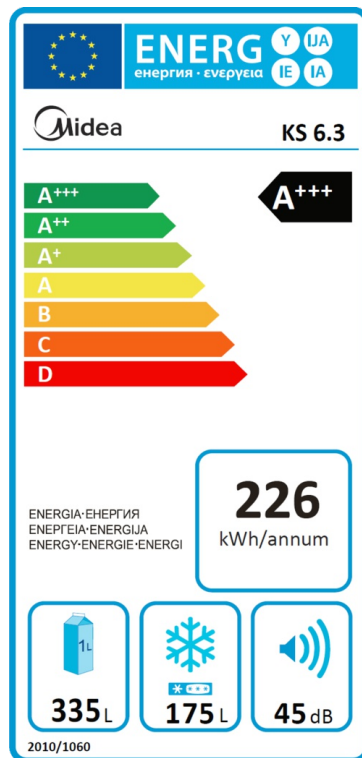

Side by Side, A+++, NoFrost, 510 Liter Volumen, mit Inverter-Technologie, Midea Ice-Bar, LED-Display, LED-Beleuchtung und Flaschenregal

Eco Line

Inverter
Compressor

No Frost

AllAround
Cooling

LED Display

Twin Control

LED Inside

Bottle Rack

Indoor Ice
Bar

Das A+++ und O.

Wenig Verbrauch – super
effizient.

Lang soll er leben!

Glückwunsch zur Inverter-
Technologie.

Eis ist aus.

Nie wieder Abtauen dank No
Frost.

Serie 6

Side by Side

KS 6.3 eco

40 48164 10197 9

Marke	Midea
Model	KS 6.3 eco
EAN	40 48164 10197 9
Produkt	Side by Side
Produktkategorie	Kühl-/Gefrierkombination
Produktserien	Serie 6
Bauart	Standgerät
Türöffnung	Griffe

Design

Farbe	Front Inox
-------	------------

Leistung & Technik

Kühltechnologie	NoFrost
No Frost Kühl-/Gefrierteil	*/•
Energieeffizienzklasse [A-Z]	A+++
Kompressor	Inverter
Schnellfunktion Kühlen/Gefrieren	*/•
Sternenkennzeichnung Gefrierteil	****
Gefriervermögen [kg/24h]	15
Lagerzeit bei Störung [Stunden]	10