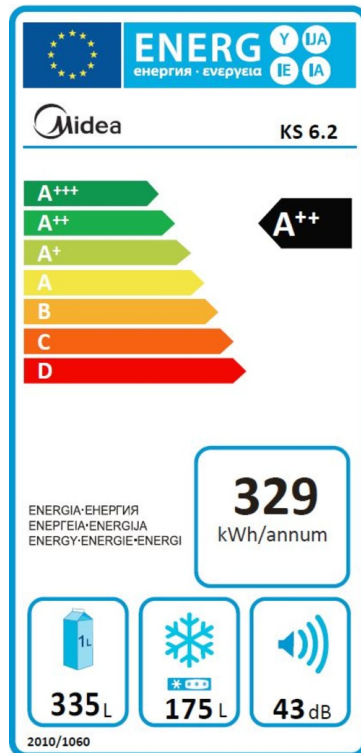

Nie wieder Abtauen dank No Frost.

Gleiche Temperatur für alle!

Danke, AllAround Cooling.

Serie 6

Side by Side

KS 6.2

40 48164 10105 4

Marke	Midea
Model	KS 6.2
EAN	40 48164 10105 4
Produkt	Side by Side
Produktkategorie	Kühl-/Gefrierkombination
Produktserien	Serie 6
Bauart	Standgerät
Türöffnung	Griffe

Design

Farbe	Front Inox
-------	------------

Leistung & Technik

Kühltechnologie	NoFrost
No Frost Kühl-/Gefrierteil	*/•
Energieeffizienzklasse [A-Z]	A++
Kompressor	Inverter
Schnellfunktion Kühlen/Gefrieren	*/•
Sternkennzeichnung Gefrierteil	****
Gefriervermögen [kg/24h]	10
Lagerzeit bei Störung [Stunden]	7

Bedienung & Anzeige

Steuerung	elektronisch
Position Steuerung	Tür-Display
Display	LED-Display
Gefrierteil separat steuerbar	•
Urlaubsfunktion	•

Innenraum & Zubehör

Nettoinhalt gesamt [Liter]	510
Nettoinhalt Kühl-/Gefrierteil [Liter]	335/175
LED Beleuchtung Kühl-/Gefrierteil	*/•
Türablagen Kühl-/Gefrierteil	5/3
Ablagen Kühl-/Gefrierteil	4/4
Ablagen Material	Glas
Schubladen Kühl-/Gefrierteil	2/2
Friscgefächer	1
Eierablage	•
Flaschenablage	•
Eiswürfelbehälter	•
Barfach	-
Wasser-/Eisdispenser	-/-

Sicherheit & Reinigung

Kindersicherung	-
Tür offen Warnung	•
Temperatur-Warnung	•
Wasserfilter	-

Verbrauch & Umwelt

Energieeffizienzklasse [A-Z]	A++
Energieverbrauch pro 24 Stunden [kWh]	.9
Energieverbrauch pro Jahr [kWh]	329
Klimaklasse	SN/N/ST/T
Schalleistungspegel [dB(A)]	43