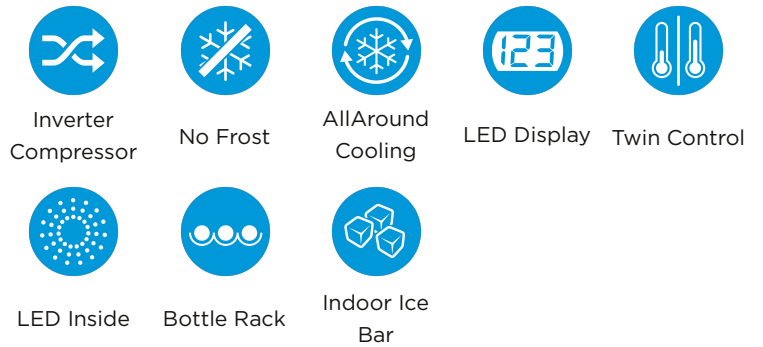

Side by Side, A++, NoFrost, 510 Liter Volumen, mit Inverter-Technologie, Midea Ice-Bar, LED-Display, LED-Beleuchtung und Flaschenregal

Lang soll er leben!

Glückwunsch zur Inverter-Technologie.

Eis ist aus.

Nie wieder Abtauen dank No Frost.

Gleiche Temperatur für alle!

Danke, AllAround Cooling.

Serie 6

Side by Side

KS 6.2

40 48164 10105 4

Marke	Midea
Model	KS 6.2
EAN	40 48164 10105 4
Produkt	Side by Side
Produktkategorie	Kühl-/Gefrierkombination
Produktserien	Serie 6
Bauart	Standgerät
Türöffnung	Griffe

Bedienung & Anzeige

Steuerung	elektronisch
Position Steuerung	Tür-Display
Display	LED-Display
Gefrierteil separat steuerbar	•
Urlaubsfunktion	•

Innenraum & Zubehör

Nettoinhalt gesamt [Liter]	510
Nettoinhalt Kühl-/Gefrierteil [Liter]	335/175
LED Beleuchtung Kühl-/Gefrierteil	*/•
Türablagen Kühl-/Gefrierteil	5/3
Ablagen Kühl-/Gefrierteil	4/4
Ablagen Material	Glas
Schubladen Kühl-/Gefrierteil	2/2
Friscgefächer	1
Eierablage	•
Flaschenablage	•
Eiswürfelbehälter	•
Barfach	-
Wasser-/Eisdispenser	-/-