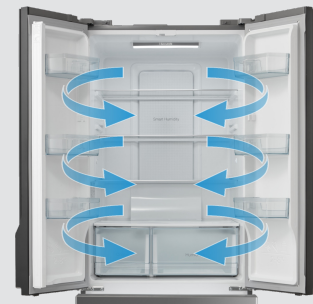

Side by Side, A++, NoFrost, 510 Liter Volumen, mit Inverter-Technologie, Midea Ice-Bar, LED-Display, LED-Beleuchtung und Flaschenregal

Lang soll er leben!

Glückwunsch zur Inverter-Technologie.

Eis ist aus.

Nie wieder Abtauen dank No Frost.

Gleiche Temperatur für alle!

Danke, AllAround Cooling.

Serie 6

Side by Side

KS 6.2

40 48164 10105 4

Marke	Midea
Model	KS 6.2
EAN	40 48164 10105 4
Produkt	Side by Side
Produktkategorie	Kühl-/Gefrierkombination
Produktserien	Serie 6
Bauart	Standgerät
Türöffnung	Griffe

Design

Farbe	Front Inox
-------	------------

Leistung & Technik

Kühltechnologie	NoFrost
No Frost Kühl-/Gefrierteil	*/•
Energieeffizienzklasse [A-Z]	A++
Kompressor	Inverter
Schnellfunktion Kühlen/Gefrieren	*/•
Sternkennzeichnung Gefrierteil	****
Gefriervermögen [kg/24h]	10
Lagerzeit bei Störung [Stunden]	7

Bedienung & Anzeige

Steuerung	elektronisch
Position Steuerung	Tür-Display
Display	LED-Display
Gefrierteil separat steuerbar	•
Urlaubsfunktion	•

Innenraum & Zubehör

Nettoinhalt gesamt [Liter]	510
Nettoinhalt Kühl-/Gefrierteil [Liter]	335/175
LED Beleuchtung Kühl-/Gefrierteil	*/•
Türablagen Kühl-/Gefrierteil	5/3
Ablagen Kühl-/Gefrierteil	4/4
Ablagen Material	Glas
Schubladen Kühl-/Gefrierteil	2/2
Friscgefächer	1
Eierablage	•
Flaschenablage	•
Eiswürfelbehälter	•
Barfach	-
Wasser-/Eisdispenser	-/-