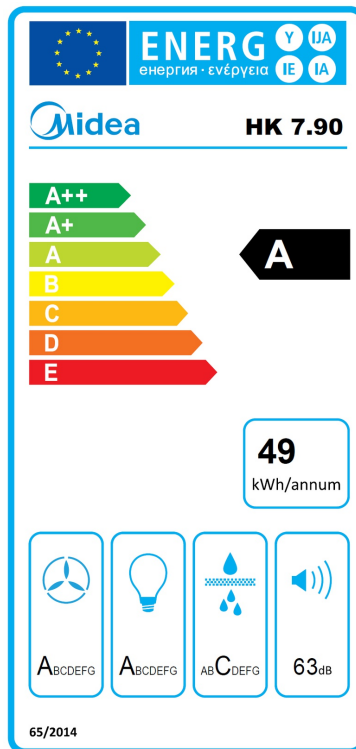

Serie 7

Kopffreihaube

HK 7.90

40 48164 10207 5

Marke	Midea
Model	HK 7.90
EAN	40 48164 10207 5
Produkt	Kopffreihaube
Produktkategorie	Dunstabzugshaube
Produktserien	Serie 7
Bauart	Einbaugerät

Design

Farbe	Glas/Schwarz

Leistung & Technik

Art der Lüftung	Abluft/Umluft
Maximale Luftleistung [m³/h]	800
Leistungsstufen	4

Bedienung & Anzeige

Steuerung	Touch
Anzeige	LED Display

Beleuchtung

Art der Beleuchtung	LED
Anzahl Leuchtelemente	2

Sicherheit & Reinigung

Filtertyp	Aluminium
Spülmaschineneigneter Filter	•

Verbrauch & Umwelt

Energieeffizienzklasse [A-Z]	A
Energieverbrauch pro Jahr [kWh]	49
Fluidynamische Effizienzklasse	A
Fluidynamische Effizienz	297
Beleuchtungseffizienzklasse	A
Beleuchtungseffizienz [Lx/Watt]	47
Klasse für Fettabscheidegrad	C
Fettabscheidegrad [%]	811
Luftleistung min/max/intensiv [m³/h]	280,3/640/800
Luftschallemission max. [dB(A)]	62
Luftschallemission min/max/intensiv [dB(A)]	51/62/70

Anschlusswerte

Anschlusswert [W]	253
Spannung [V]	220-240
Frequenz [Hz]	50/60
Absicherung [A]	115

Abmessungen & Gewicht

Gewicht Netto/Brutto [kg]	20,3/24,7
Abmessungen Gerät (H x B x T) [mm]	890-1270x900x420
Abmessungen Verpackung (H x B x T) [mm]	650x957x500

Logistik

Containermenge [20/40/40H]	72/144/200

Midea Europe GmbH
Eisenstraße 9c
65438 Rüsselsheim
Deutschland

+49 (0) 6142 30 181 - 25
info-meg@midea.com
www.midea.com/de