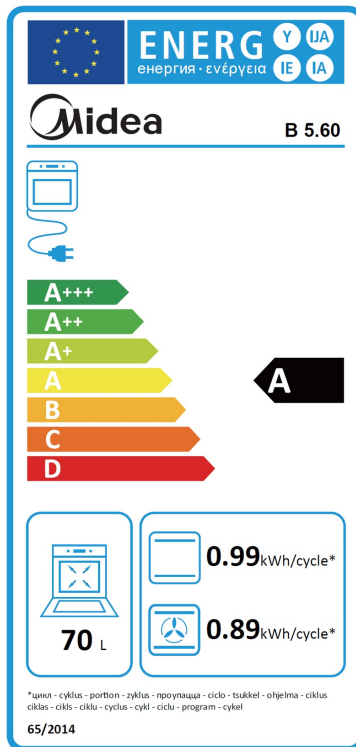

Serie 5

Backofen mit Heißluft

B 5.60

40 48164 10219 8

Marke	Midea
Model	B 5.60
EAN	40 48164 10219 8
Produkt	Backofen mit Heißluft
Produktkategorie	Backofen
Produktserien	Serie 5
Bauart	Einbaugerät
Art	autark

Design

Farbe	Edelstahl/Schwarz

Leistung & Technik

Energieeffizienzklasse [A-Z]	A
Backtemperatur von-bis [°C]	50-250

Bedienung & Anzeige

Bedienung	Versenkknebel & Knöpfe
Display	LED-Display
Kochwecker	•
Art Kochwecker	Digital
Tageszeituhr	•
Kochzeitanzeige	•
Erreichte Temperaturanzeige	•
Stop & Go	•

Innenraum & Zubehör

Flache Seitewände mit Side racks	•
Backebene	5
Teleskopauszüge	Vollauszüge 2-fach
Anzahl Backbleche und Roste	2 Backbleche, 1 Backrost
Garraum Volumen [Liter]	70
Garraum Material	emalliert

Funktionen

Unterhitze	•
Oberhitze	•
Ober & Unterhitze	•
Ober & Unterhitze mit Umluft	•
3D Heißluft	•
Grill	•
Großflächengrill	•
Turbo Grill: Grill mit Umluft	•
Auftauen	•
Backfunktionen	8

Sicherheit & Reinigung

Türfenster	3
Türoberflächen Temperatur [Grad]	70
Tür herausnehmbar	•
Side racks herausnehmbar	•
Pyrolyse Reinigung	-
Kindersicherung	•
Überhitzungsschutz	•
Automatische Zeit Abschaltung	•

Verbrauch & Umwelt

Energieeffizienzklasse [A-Z]	A
Energieeffizienzindex	106
Energieverbrauch [kWh/Zyklus]	
konventionell	.99
Umluft/Heißluft	.89

Anschlusswerte

Anschlusswert [W]	3000
Spannung [V]	220-240
Frequenz [Hz]	50/60
Absicherung [A]	16

Abmessungen & Gewicht

Gewicht Netto/Brutto [kg]	35,57/38,90
Abmessungen Gerät (H x B x T) [mm]	595x595x575
Abmessungen Verpackung (H x B x T) [mm]	670x648x688

Installation

Einbauabmessungen (H x B x T) [mm]	600x560x570

Logistik

Containermenge [20/40/40H]	81/162/216

Midea Europe GmbH
Eisenstraße 9c
65438 Rüsselsheim
Deutschland

+49 (0) 6142 30 181 - 25
info-meg@midea.com
www.midea.com/de