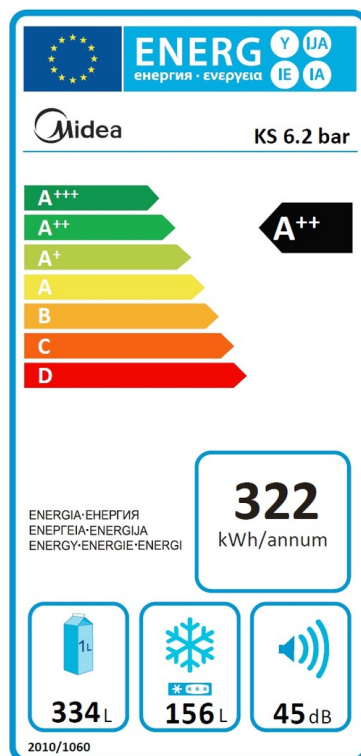

Gleiche Temperatur für alle!

Danke, AllAround Cooling. Lebensmittel verdienen das beste Klima. Das Midea AllAround Cooling kühlt mit Umluft.

Serie 6

Side by Side

KS 6.2 bar

40 48164 10103 0

Marke	Midea
Model	KS 6.2 bar
Artikelnummer	
EAN	40 48164 10103 0
Produkt	Side by Side
Produktkategorie	Kühl-/Gefrierkombination
Bauart	Standgerät
Türöffnung	Griffe

Leistung & Technik

Kühltechnologie	NoFrost
No Frost Kühl-/Gefrierteil	•/•
Energieeffizienzklasse [A-Z]	A++
Kompressor	Inverter
Schnellfunktion Kühlen/Gefrieren	•/•
Sternekennzeichnung Gefrierteil	****
Gefriervermögen [kg/24h]	14
Lagerzeit bei Störung [Stunden]	7

Bedienung & Anzeige

Steuerung	elektronisch
Position Steuerung	Tür-Display
Display	LED-Display
Gefrierteil separat steuerbar	•
Urlaubsfunktion	•

Innenraum & Zubehör

Nettoinhalt gesamt [Liter]	490
Nettoinhalt Kühl-/Gefrierteil [Liter]	334/156
LED Beleuchtung Kühl-/Gefrierteil	•/•
Türablagen Kühl-/Gefrierteil	5/3
Ablagen Kühl-/Gefrierteil	4/3
Ablagen Material	Glas
Schubladen Kühl-/Gefrierteil	2/2
Frischefächer	1
Eierablage	•
Flaschenablage	•
Eiswürfelbehälter	•
Barfach	•
Wasser-/Eisdispenser	•/•

Sicherheit & Reinigung

Kindersicherung	•
Tür offen Warnung	•
Temperatur-Warnung	•
Wasserfilter	•

Verbrauch & Umwelt

Energieverbrauch pro 24 Stunden [kWh]	0,88
Energieverbrauch pro Jahr [kWh]	322
Klimaklasse	T
Schalleistungspegel [dB(A)]	45