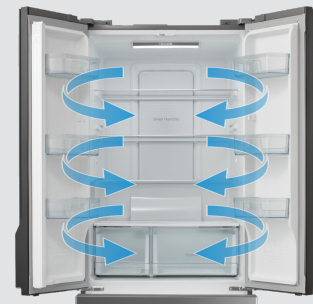

Side by Side, A++, NoFrost, 490 Liter Volumen, mit Barfach, Wasser-/Eisspender, Inverter-Technologie, LED-Display, LED-Beleuchtung und Flaschenregal

Lang soll er leben!

Glückwunsch zur Inverter-Technologie.

Die Kompressoren unserer Midea Kühlgeräte sind so klug konstruiert, dass sie praktisch ohne Verschleißteile auskommen.

Eis ist aus.

Nie wieder Abtauen dank No Frost.

Es gibt Dinge, die sind einfach out. Das Gefrierfach abtauen zum Beispiel. Mit No Frost von Midea ist das endlich vorbei.

Gleiche Temperatur für alle!

Danke, AllAround Cooling. Lebensmittel verdienen das beste Klima. Das Midea AllAround Cooling kühlt mit Umluft.

Serie 6

Side by Side

KS 6.2 bar

40 48164 10103 0

Marke	Midea
Model	KS 6.2 bar
Artikelnummer	
EAN	40 48164 10103 0
Produkt	Side by Side
Produktkategorie	Kühl-/Gefrierkombination
Bauart	Standgerät
Türöffnung	Griffe

Bedienung & Anzeige

Steuerung	elektronisch
Position Steuerung	Tür-Display
Display	LED-Display
Gefrierteil separat steuerbar	•
Urlaubsfunktion	•

Innenraum & Zubehör

Nettoinhalt gesamt [Liter]	490
Nettoinhalt Kühl-/Gefrierteil [Liter]	334/156
LED Beleuchtung Kühl-/Gefrierteil	•/•
Türablagen Kühl-/Gefrierteil	5/3
Ablagen Kühl-/Gefrierteil	4/3
Ablagen Material	Glas
Schubladen Kühl-/Gefrierteil	2/2
Frischefächer	1
Eierablage	•
Flaschenablage	•
Eiswürfelbehälter	•
Barfach	•
Wasser-/Eisdispenser	•/•