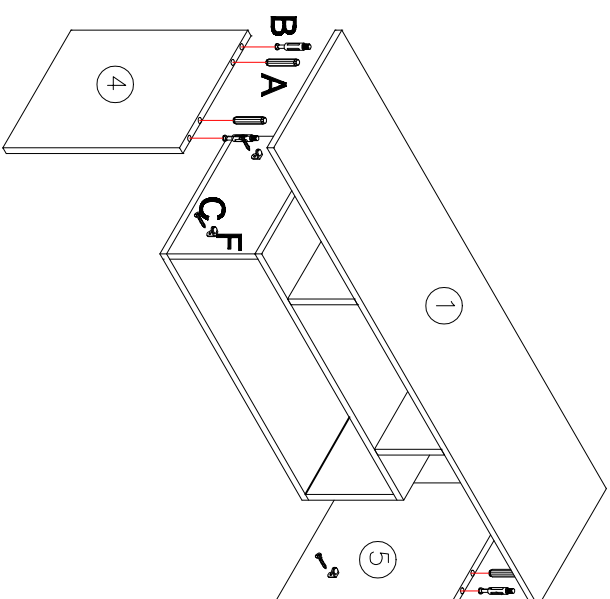

GTV005W-WHITE

NO.	SIZE	QTY	CTN
①	1300*335*15	1	GTV005W-WHITE
②	700*335*15	1	GTV005W-WHITE
③	700*335*15	1	GTV005W-WHITE
④	434*335*15	1	GTV005W-WHITE
⑤	434*335*15	1	GTV005W-WHITE
⑥	220*335*15	1	GTV005W-WHITE
⑦	220*335*15	1	GTV005W-WHITE
⑧	164*335*15	2	GTV005W-WHITE
⑨	696*248*15	1	GTV005W-WHITE
⑩	1300*80*15	1	GTV005W-WHITE
⑪	370*80*15	1	GTV005W-WHITE
⑫	370*80*15	1	GTV005W-WHITE
⑬	678*230*3	1	GTV005W-WHITE
⑭	282*320*5	2	GTV005W-GLASS

I 1PCS	J 3set
A 28PCS	B 29PCS

C 3.5*14 25PCS	D 3.5*25 8PCS	E 4PCS	F 8PCS	G 2PCS	H LED 1SET
------------------------------	-----------------------------	----------------------	----------------------	----------------------	--------------------------

1

A*4 B*4

2

A*4 B*4

3

D*8 E*4

4

A*4 B*4

5

A*4 B*4

6

A*4 B*4 C*8 F*8

7

A*8 B*9

8

C*17 G*2 I*1