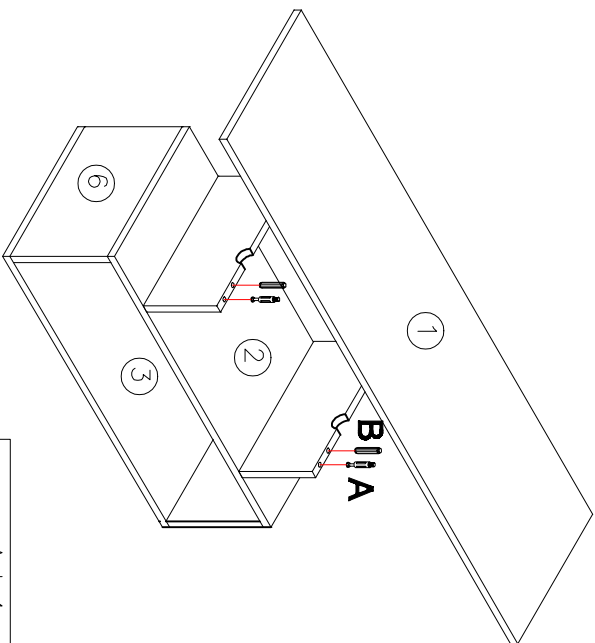

5

A*4 B*4

6

A*4 B*4 C*8 F*8

7

A*8 B*9

8

C*17 G*2 I*1