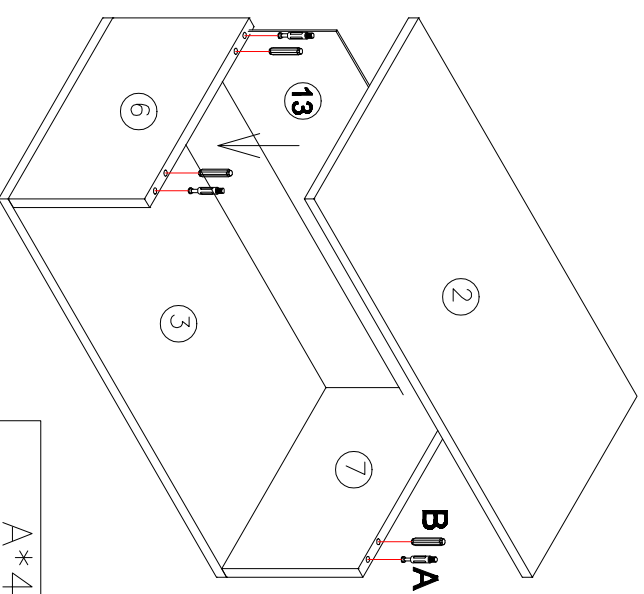

1

A*4 B*4

2

A*4 B*4

3

D*8 E*4

4

A*4 B*4