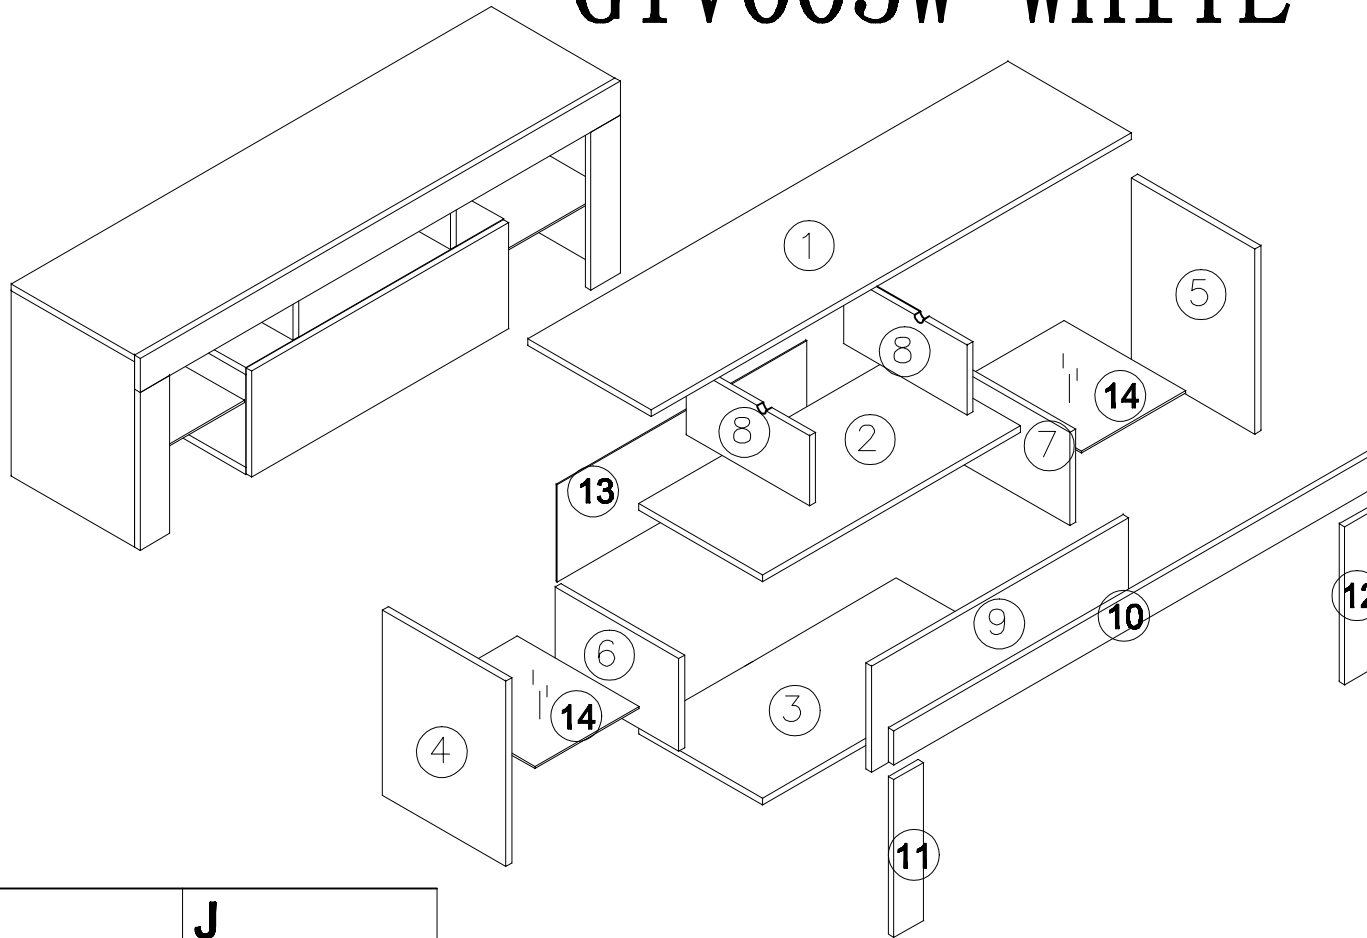

GTV005W-WHITE

NO.	SIZE	QTY	CTN
①	1300*335*15	1	GTV005W-WHITE
②	700*335*15	1	GTV005W-WHITE
③	700*335*15	1	GTV005W-WHITE
④	434*335*15	1	GTV005W-WHITE
⑤	434*335*15	1	GTV005W-WHITE
⑥	220*335*15	1	GTV005W-WHITE
⑦	220*335*15	1	GTV005W-WHITE
⑧	164*335*15	2	GTV005W-WHITE
⑨	696*248*15	1	GTV005W-WHITE
⑩	1300*80*15	1	GTV005W-WHITE
⑪	370*80*15	1	GTV005W-WHITE
⑫	370*80*15	1	GTV005W-WHITE
⑬	678*230*3	1	GTV005W-WHITE
⑭	282*320*5	2	GTV005W-GLASS

I 1PCS	J 3set
A 28PCS	B 29PCS

C 3.5*14 25PCS	D 3.5*25 8PCS	E 4PCS	F 8PCS	G 2PCS	H LED 1SET
------------------------------	-----------------------------	----------------------	----------------------	----------------------	--------------------------