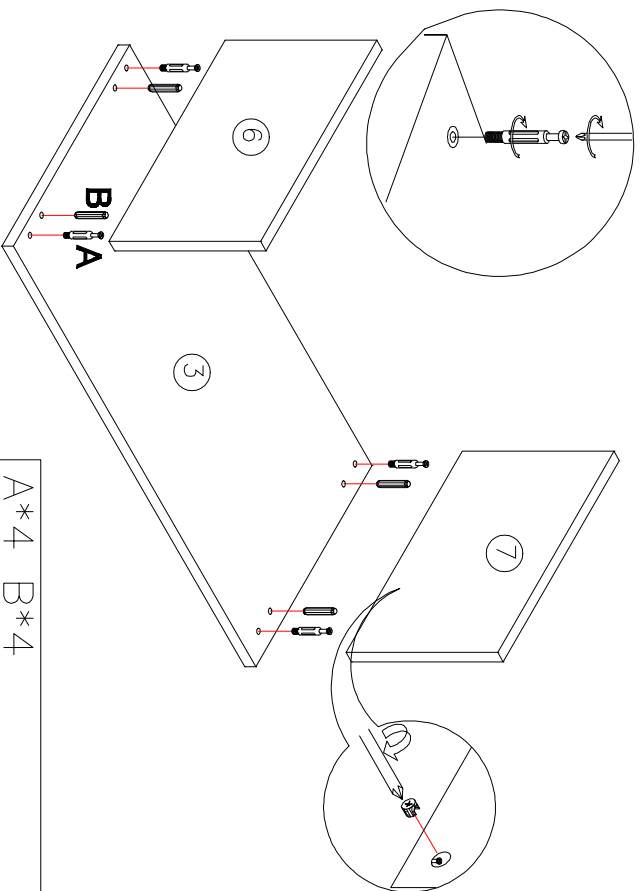

1

A*4 B*4

2

A*4 B*4

3

D*8 E*4

4

A*4 B*4