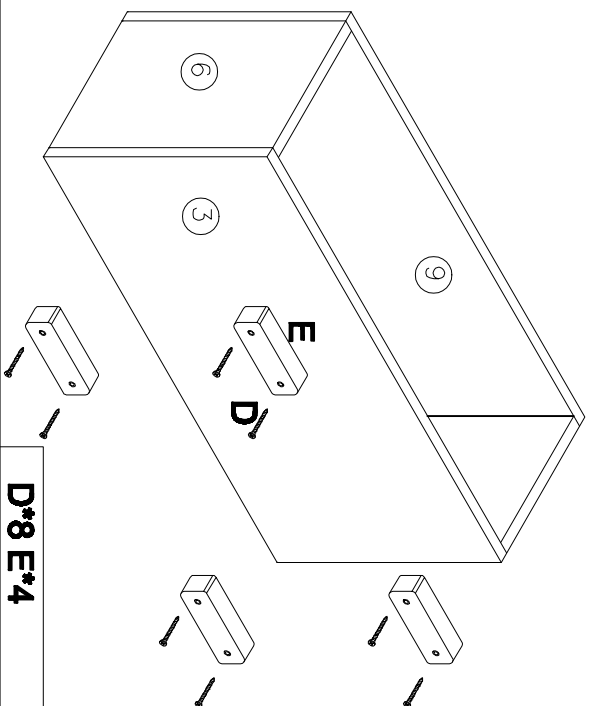

GTV005W-WHITE

NO.	SIZE	QTY	CTN
①	1300*335*15	1	GTV005W-WHITE
②	700*335*15	1	GTV005W-WHITE
③	700*335*15	1	GTV005W-WHITE
④	434*335*15	1	GTV005W-WHITE
⑤	434*335*15	1	GTV005W-WHITE
⑥	220*335*15	1	GTV005W-WHITE
⑦	220*335*15	1	GTV005W-WHITE
⑧	164*335*15	2	GTV005W-WHITE
⑨	696*248*15	1	GTV005W-WHITE
⑩	1300*80*15	1	GTV005W-WHITE
⑪	370*80*15	1	GTV005W-WHITE
⑫	370*80*15	1	GTV005W-WHITE
⑬	678*230*3	1	GTV005W-WHITE
⑭	282*320*5	2	GTV005W-GLASS

I 1PCS	J 3set
A 28PCS	B 29PCS

C 3.5*14 25PCS	D 3.5*25 8PCS	E 4PCS	F 8PCS	G 2PCS	H LED 1SET
------------------------------	-----------------------------	----------------------	----------------------	----------------------	--------------------------

1

A*4 B*4

2

A*4 B*4

3

D*8 E*4

4

A*4 B*4