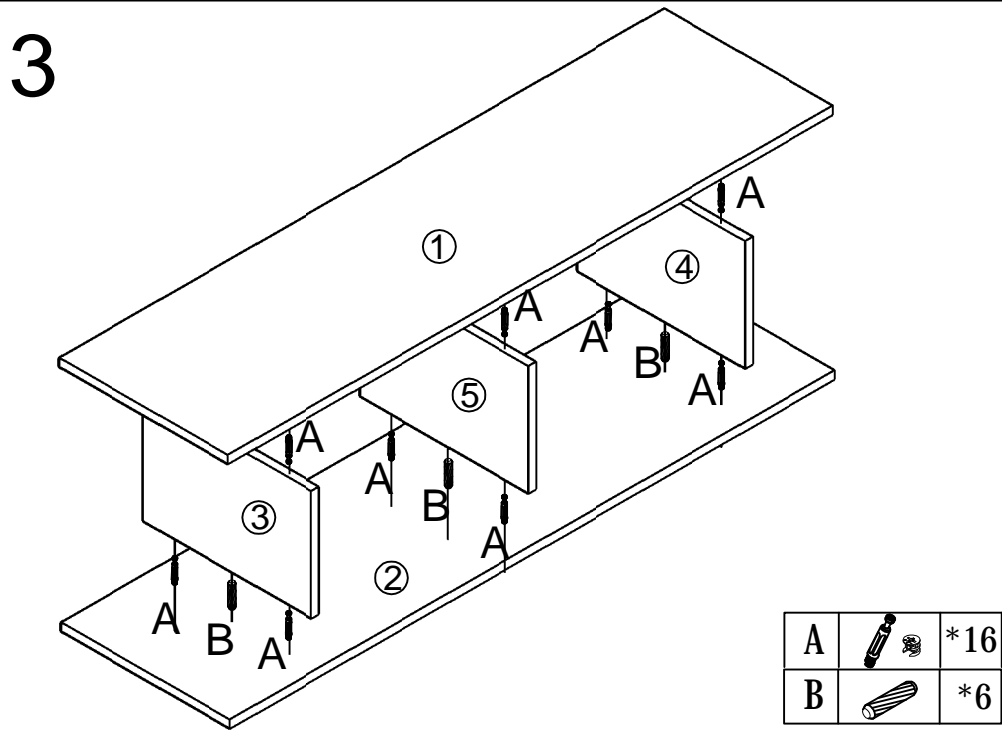

GTV003 serials

NO.	SIZE	QTY	CTN
①	1350*375*15	1	GTV003B-BLACK-A
②	1350*375*15	1	GTV003B-BLACK-A
③	375*253*15	1	GTV003B-BLACK-A
④	375*253*15	1	GTV003B-BLACK-A
⑤	375*253*15	1	GTV003B-BLACK-A
⑥	468.5*80*15	2	GTV003B-BLACK-A
⑦	285*200*15	1	GTV003B-BLACK-A
⑧	285*200*15	1	GTV003B-BLACK-A
⑨	950*80*15	1	GTV003B-BLACK-A
⑩	460*370*5	2	GTV003B-BLACK-A

A  A1 A2 43pcs	B  40*8mm 12pcs	C  14*3.5mm 8pcs	D  12pcs
E  E1 E2 8pcs	F  5pcs	G  1pcs	H  3pcs

5

A		*15
B		*6

7

D		*12
E2		*8

6

F		*5
G		*1