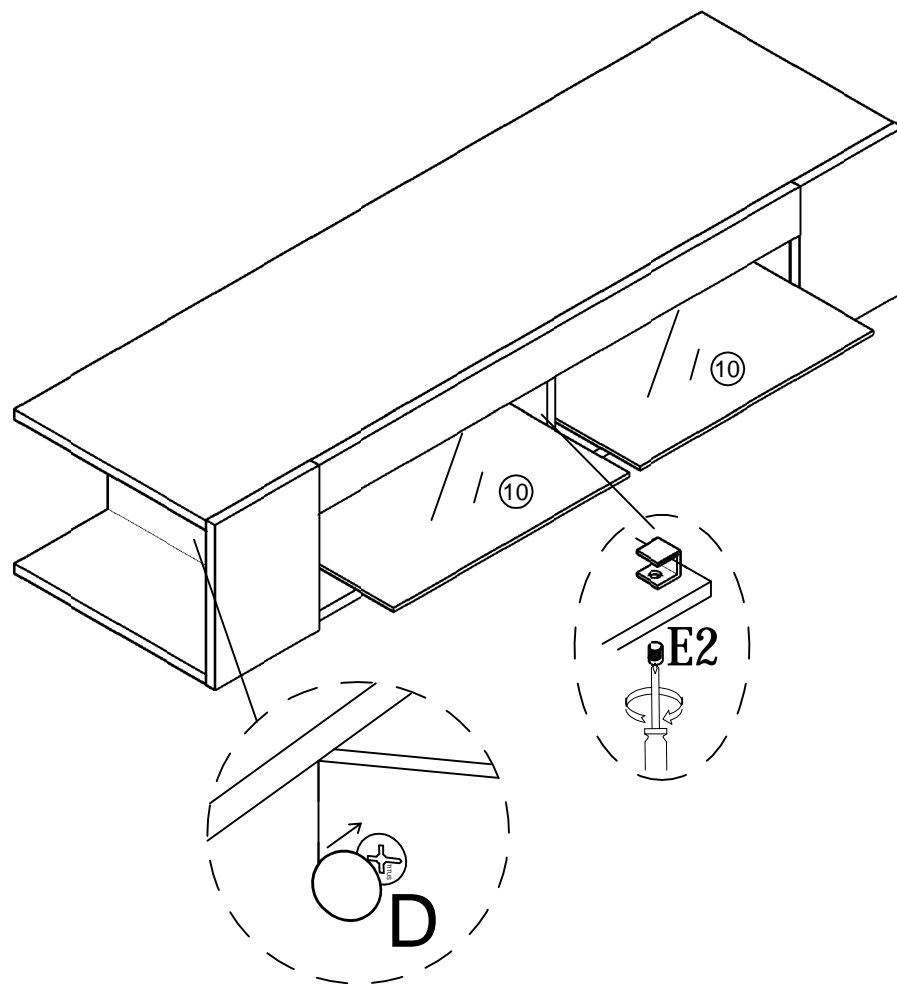

GTV003 serials

NO.	SIZE	QTY	CTN
①	1350*375*15	1	GTV003B-BLACK-A
②	1350*375*15	1	GTV003B-BLACK-A
③	375*253*15	1	GTV003B-BLACK-A
④	375*253*15	1	GTV003B-BLACK-A
⑤	375*253*15	1	GTV003B-BLACK-A
⑥	468.5*80*15	2	GTV003B-BLACK-A
⑦	285*200*15	1	GTV003B-BLACK-A
⑧	285*200*15	1	GTV003B-BLACK-A
⑨	950*80*15	1	GTV003B-BLACK-A
⑩	460*370*5	2	GTV003B-BLACK-A

A  A1 A2 43pcs	B  40*8mm 12pcs	C  14*3.5mm 8pcs	D  12pcs
E  E1 E2 8pcs	F  5pcs	G  1pcs	H  3pcs

5

A		*15
B		*6

7

D		*12
E2		*8

6

F		*5
G		*1