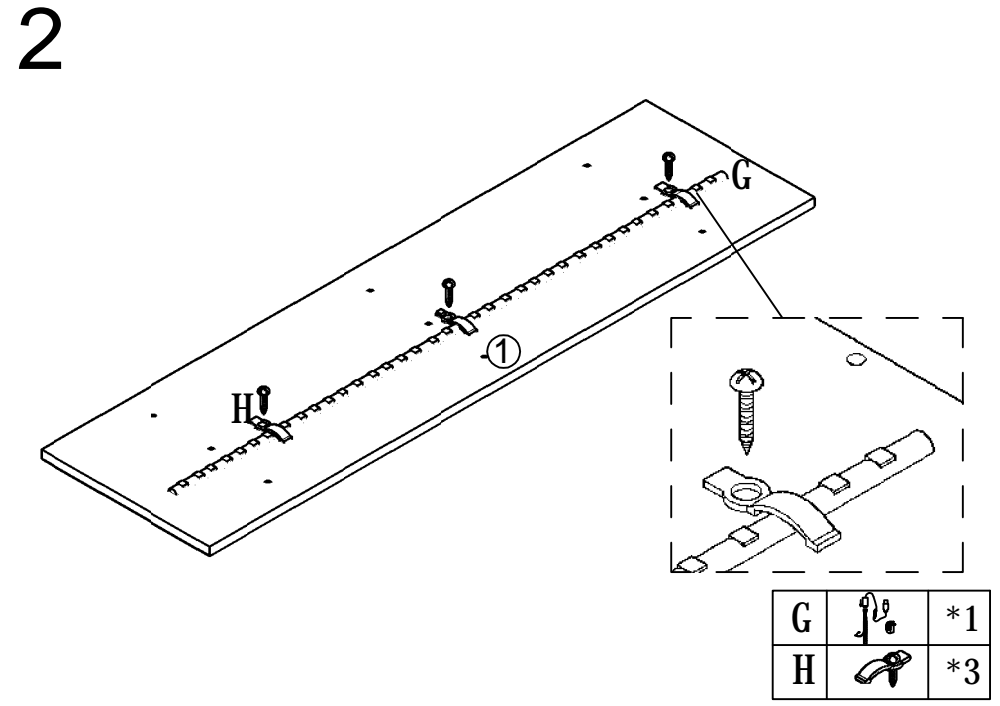

GTV003 serials

NO.	SIZE	QTY	CTN
①	1350*375*15	1	GTV003B-BLACK-A
②	1350*375*15	1	GTV003B-BLACK-A
③	375*253*15	1	GTV003B-BLACK-A
④	375*253*15	1	GTV003B-BLACK-A
⑤	375*253*15	1	GTV003B-BLACK-A
⑥	468.5*80*15	2	GTV003B-BLACK-A
⑦	285*200*15	1	GTV003B-BLACK-A
⑧	285*200*15	1	GTV003B-BLACK-A
⑨	950*80*15	1	GTV003B-BLACK-A
⑩	460*370*5	2	GTV003B-BLACK-A

A  A1 A2 43pcs	B  40*8mm 12pcs	C  14*3.5mm 8pcs	D  12pcs
E  E1 E2 8pcs	F  5pcs	G  1pcs	H  3pcs

5

A		*15
B		*6

7

D		*12
E2		*8

6

F		*5
G		*1