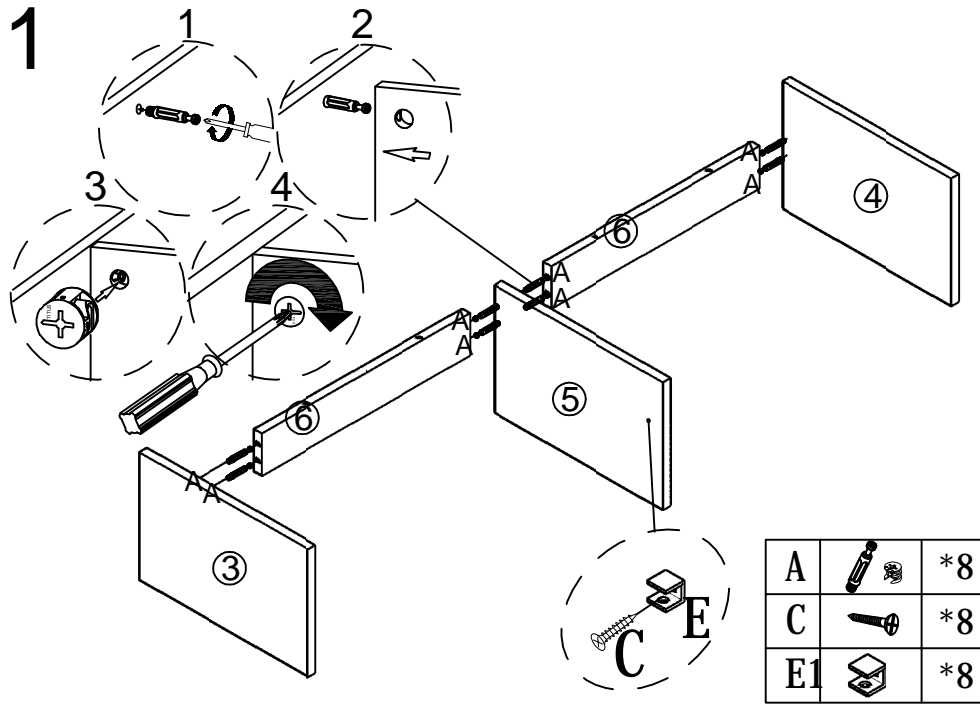

GTV003 serials

NO.	SIZE	QTY	CTN
①	1350*375*15	1	GTV003B-BLACK-A
②	1350*375*15	1	GTV003B-BLACK-A
③	375*253*15	1	GTV003B-BLACK-A
④	375*253*15	1	GTV003B-BLACK-A
⑤	375*253*15	1	GTV003B-BLACK-A
⑥	468.5*80*15	2	GTV003B-BLACK-A
⑦	285*200*15	1	GTV003B-BLACK-A
⑧	285*200*15	1	GTV003B-BLACK-A
⑨	950*80*15	1	GTV003B-BLACK-A
⑩	460*370*5	2	GTV003B-BLACK-A

A  A1 A2 43pcs	B  40*8mm 12pcs	C  14*3.5mm 8pcs	D  12pcs
E  E1 E2 8pcs	F  5pcs	G  1pcs	H  3pcs

5

A		*15
B		*6

7

D		*12
E2		*8

6

F		*5
G		*1