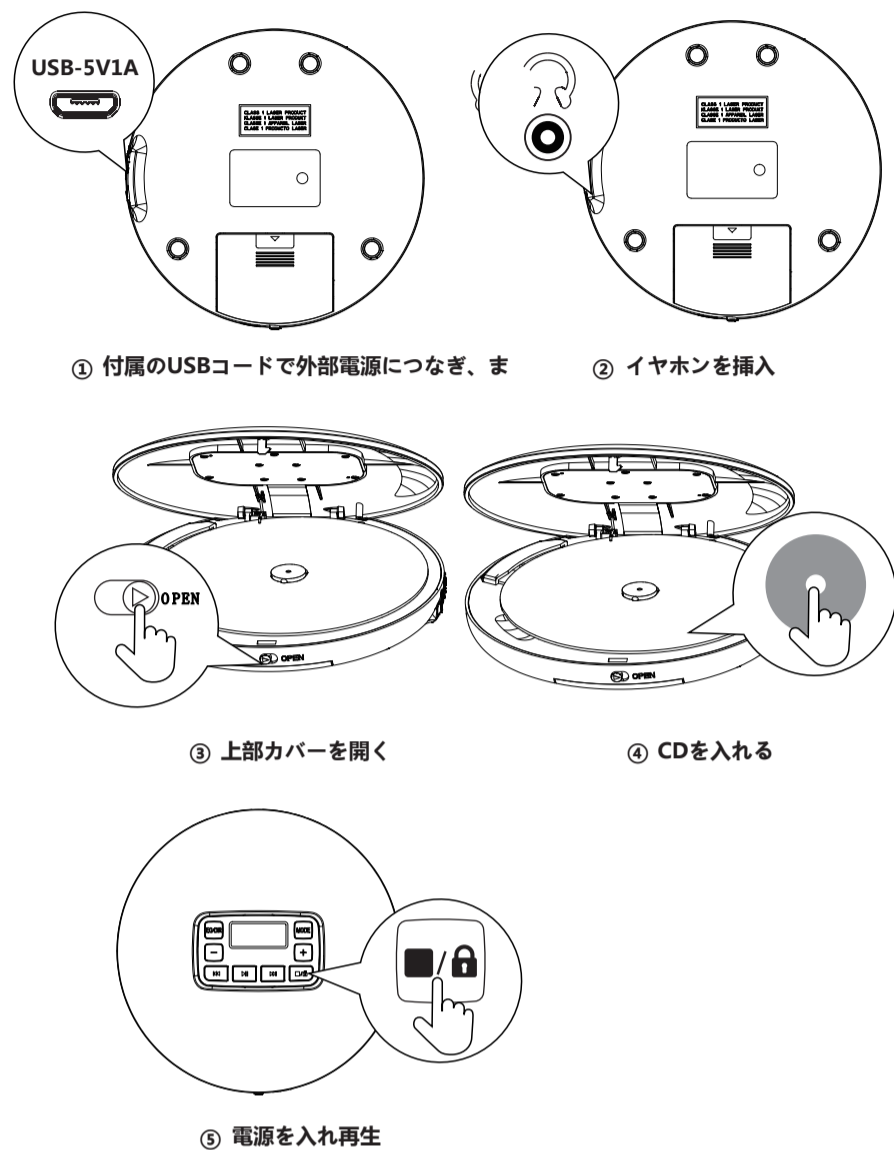

Tragbarer CD-Player

CD204/CEL0/HC025 Bedienungsanleitung

Betriebsschritte

クイックガイド

携帯用CDウォークマン CD204/CEL0/HC025

電源起動

Tasten und Bedienslemente

ボタン機能の概要

よくある質問の分析

1. Q:電源が入らない。
   A:USBコードが電源コネクタに正しく接続されていないか、バッテリーがラベルの指示通り取り付けられていない可能性があります。
   Q:ディスクを読みこまない。
   A: 指紋や汚れ、ディスクに傷やひび割れなどがあると読み込まない場合があります。汚れを拭き取るか、傷やひび割れのないディスクと交換してください。またディスクがサポートされているかどうかご確認ください。

連絡先

HONGFUTAI E-TECH(SHENZHEN)CO., LIMITED
ADD: Fourth floor, Bloor A1, Zone3, XinXing Industrial Park, XinHE Village, FuHai Avenue, FuYong Town, BaoAn District, ShenZhen 518103, China.

Toll-free: 1-866-468-8280(09:00-17:30) E-mail: service@hott.net.cn
HOTT Corp: 13620 Benson Ave. Ste B Chino. CA 91710-5201

Germany Service Center
Toll-free: +49 7171 8707105(8:00-17:00) E-mail: info.eu@hott.net.cn
Address: Rolf-Michael Pohl Klarenbergstraße 36 73525 Schwäbisch Gmünd

FAQ

1. Der CD-Player lässt sich nicht einschalten: Prüfen Sie den korrekten Anschluss des Netzteils an Steckdose und CD-Palyer oder korrekten Position der Batterien.
2. Disc wird nicht erkannt: Überprüfen Sie die Disc auf Kratzern, Rissen, Fingerabdrücken und Schmutz, und tauschen Sie ein neue oder reinlich Disc aus. Überprüfen Sie, ob das Laufwerk den Disc-Typ unterstützt.
3. Kein Ton: Überprüfen Sie, ob der Kopfhörer richtig in die Kopfhörerbuchse eingesteckt ist.

Kontaktieren Sie uns

HONGFUTAI E-TECH(SHENZHEN)CO., LIMITED
ADD: Fourth floor, Bloor A1, Zone3, XinXing Industrial Park, XinHE Village, FuHai Avenue, FuYong Town, BaoAn District, ShenZhen 518103, China.

U.S.A Service Center
Toll-free: 1-866-468-8280(09:00-17:30) E-mail: service@hott.net.cn
HOTT Corp: 13620 Benson Ave. Ste B Chino. CA 91710-5201