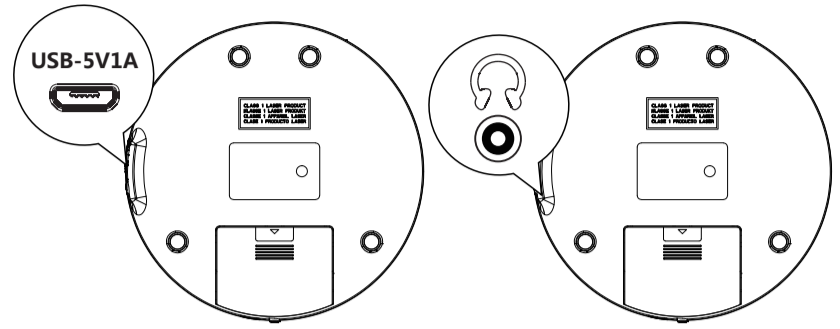

## Starting Steps

- ① Connect power or insert batteries      ② Plug in headphones

- ③ Open the upper cover      ④ Insert disc

- ⑤ Start to play

## 开机步骤

- ① 接入电源或电池      ② 插入耳机

- ③ 打开上盖      ④ 放入碟片

- ⑤ 开机播放