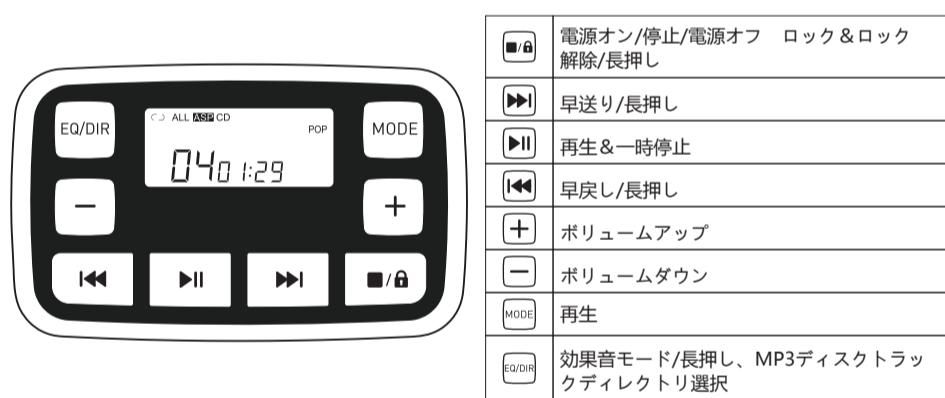

ボタン機能の概要

よくある質問の分析

1. Q:電源が入らない。
   A:USBコードが電源コネクタに正しく接続されていないか、バッテリーがラベルの指示通り取り付けられていない可能性があります。
   Q:ディスクを読みこまない。
   A: 指紋や汚れ、ディスクに傷やひび割れなどがあると読み込まない場合があります。汚れを拭き取るか、傷やひび割れのないディスクと交換してください。またディスクがサポートされているかどうかご確認ください。

連絡先

HONGFUTAI E-TECH(SHENZHEN)CO., LIMITED
ADD: Fourth floor, Bloor A1, Zone3, XinXing Industrial Park, XinHE Village, FuHai Avenue, FuYong Town, BaoAn District, ShenZhen 518103, China.

Toll-free: 1-866-468-8280(09:00-17:30) E-mail: service@hott.net.cn
HOTT Corp: 13620 Benson Ave. Ste B Chino. CA 91710-5201

Germany Service Center
Toll-free: +49 7171 8707105(8:00-17:00) E-mail: info.eu@hott.net.cn
Address: Rolf-Michael Pohl Klarenbergstraße 36 73525 Schwäbisch Gmünd

FAQ

1. Der CD-Player lässt sich nicht einschalten: Prüfen Sie den korrekten Anschluss des Netzteils an Steckdose und CD-Palyer oder korrekten Position der Batterien.
2. Disc wird nicht erkannt: Überprüfen Sie die Disc auf Kratzern, Rissen, Fingerabdrücken und Schmutz, und tauschen Sie ein neue oder reinlich Disc aus. Überprüfen Sie, ob das Laufwerk den Disc-Typ unterstützt.
3. Kein Ton: Überprüfen Sie, ob der Kopfhörer richtig in die Kopfhörerbuchse eingesteckt ist.

Kontaktieren Sie uns

HONGFUTAI E-TECH(SHENZHEN)CO., LIMITED
ADD: Fourth floor, Bloor A1, Zone3, XinXing Industrial Park, XinHE Village, FuHai Avenue, FuYong Town, BaoAn District, ShenZhen 518103, China.

U.S.A Service Center
Toll-free: 1-866-468-8280(09:00-17:30) E-mail: service@hott.net.cn
HOTT Corp: 13620 Benson Ave. Ste B Chino. CA 91710-5201

Germany Service Center
Toll-free: +49 7171 8707105(8:00-17:00) E-mail: info.eu@hott.net.cn
Address: Rolf-Michael Pohl Klarenbergstraße 36 73525 Schwäbisch Gmünd