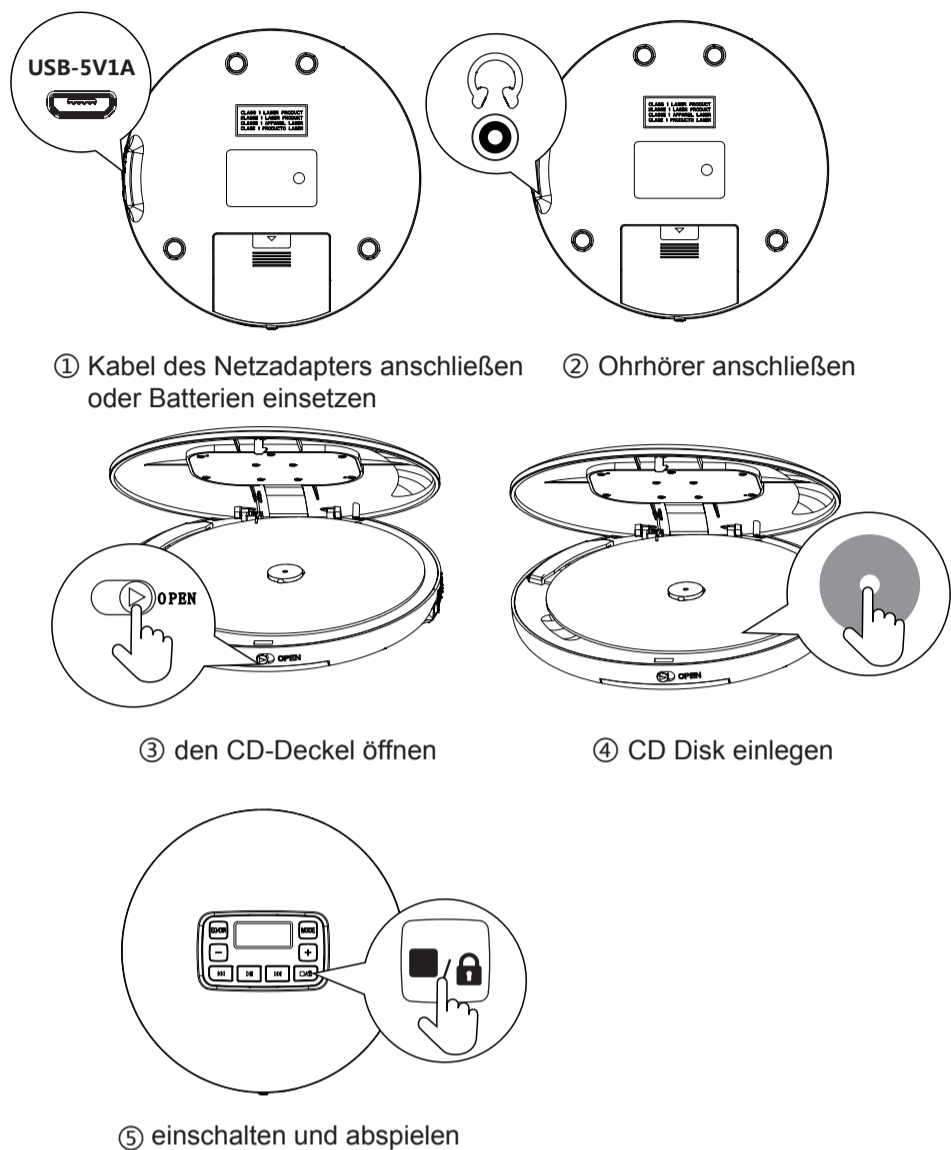

Tragbarer CD-Player

CD204/CEL0/HC025 Bedienungsanleitung

Betriebsschritte

クイックガイド

携帯用CDウォークマン CD204/CEL0/HC025