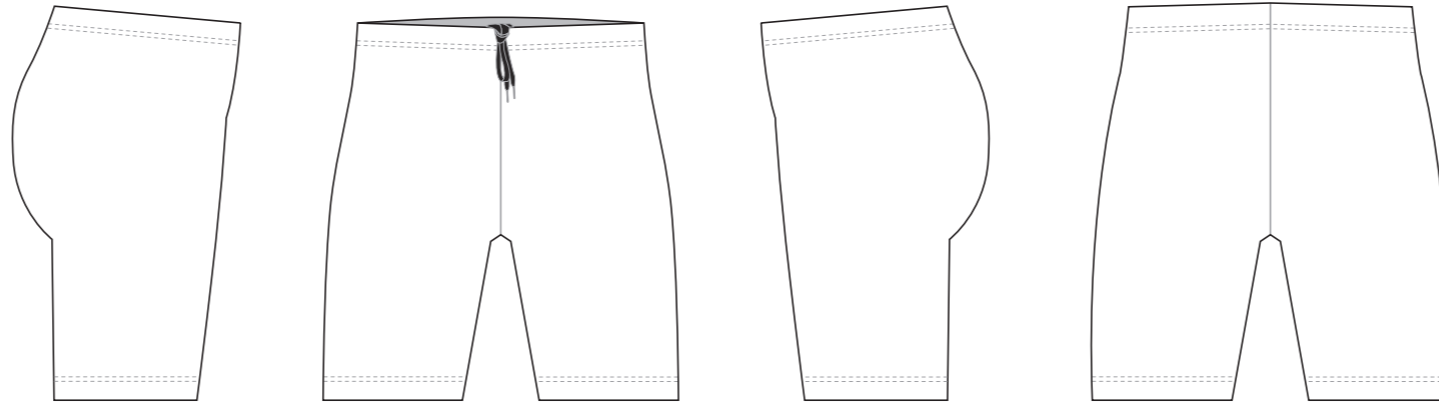

## SE001 Swim Jammers

COLORS USED (PMS / CMYK):

? C

? C

? C

? C

? C

? C