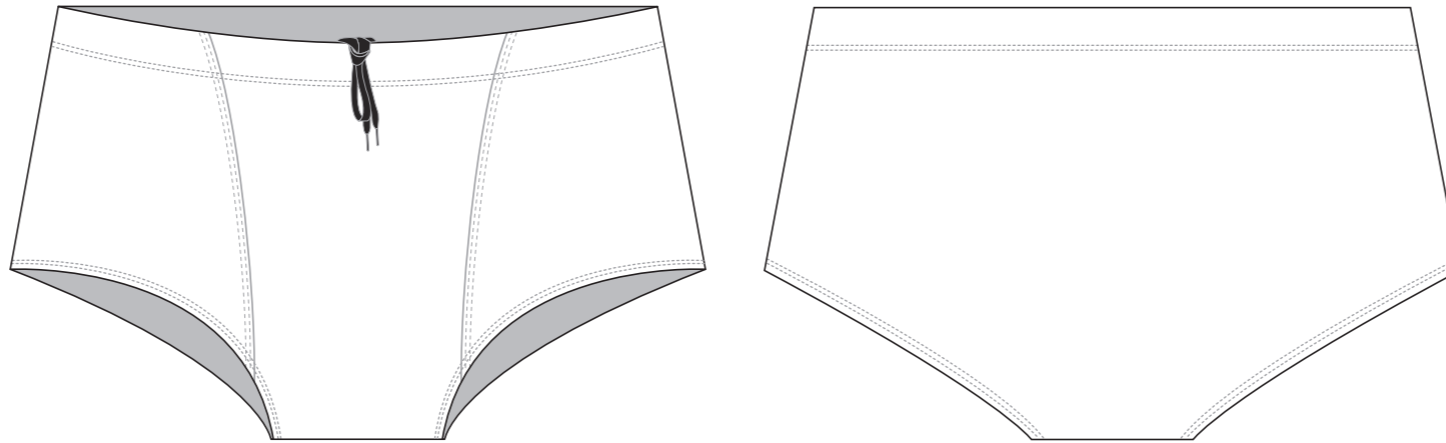

✉ sales@limkoo.com

📘 🐦 📷 [limkooapparel](#)

SD002 Swim Briefs

Women's Specific Cut

COLORS USED (PMS / CMYK):

? C

? C

? C

? C

? C

? C

✉ sales@limkoo.com

📘 🐦 📷 [limkooapparel](#)

SD003 Swim Briefs

COLORS USED (PMS / CMYK):

? C