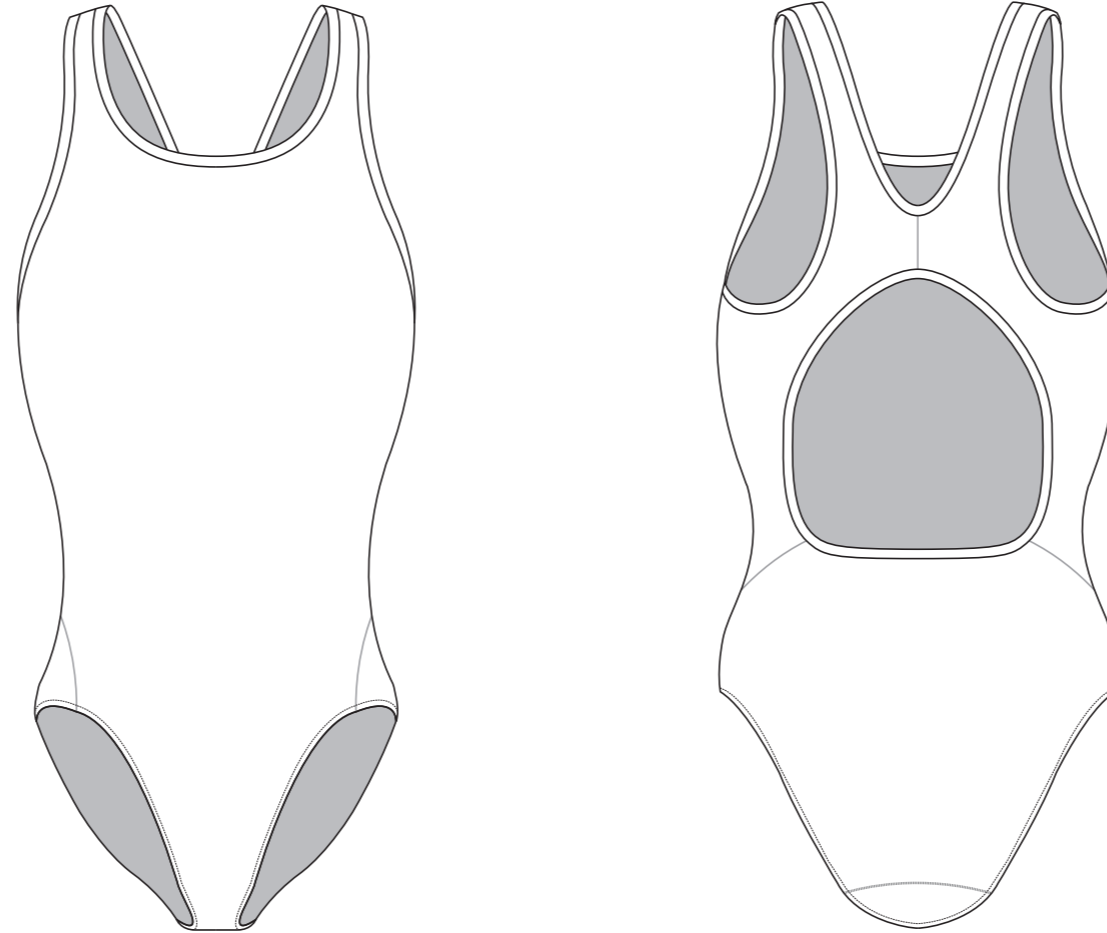

? C

? C

? C

✉ sales@limkoo.com

📘 🐦 📷 [limkooapparel](#)

SA009 One Piece Swim Suit

Women's Specific Cut

RIGHT SIDE PANEL

LEFT SIDE PANEL

COLORS USED (PMS / CMYK):

? C

? C

? C

? C

? C

? C

✉ sales@limkoo.com

📱 [f](#) [t](#) [i](#) [limkooapparel](#)

SA010 One Piece Swim Suit

Women's Specific Cut

COLORS USED (PMS / CMYK):

? C

? C

? C