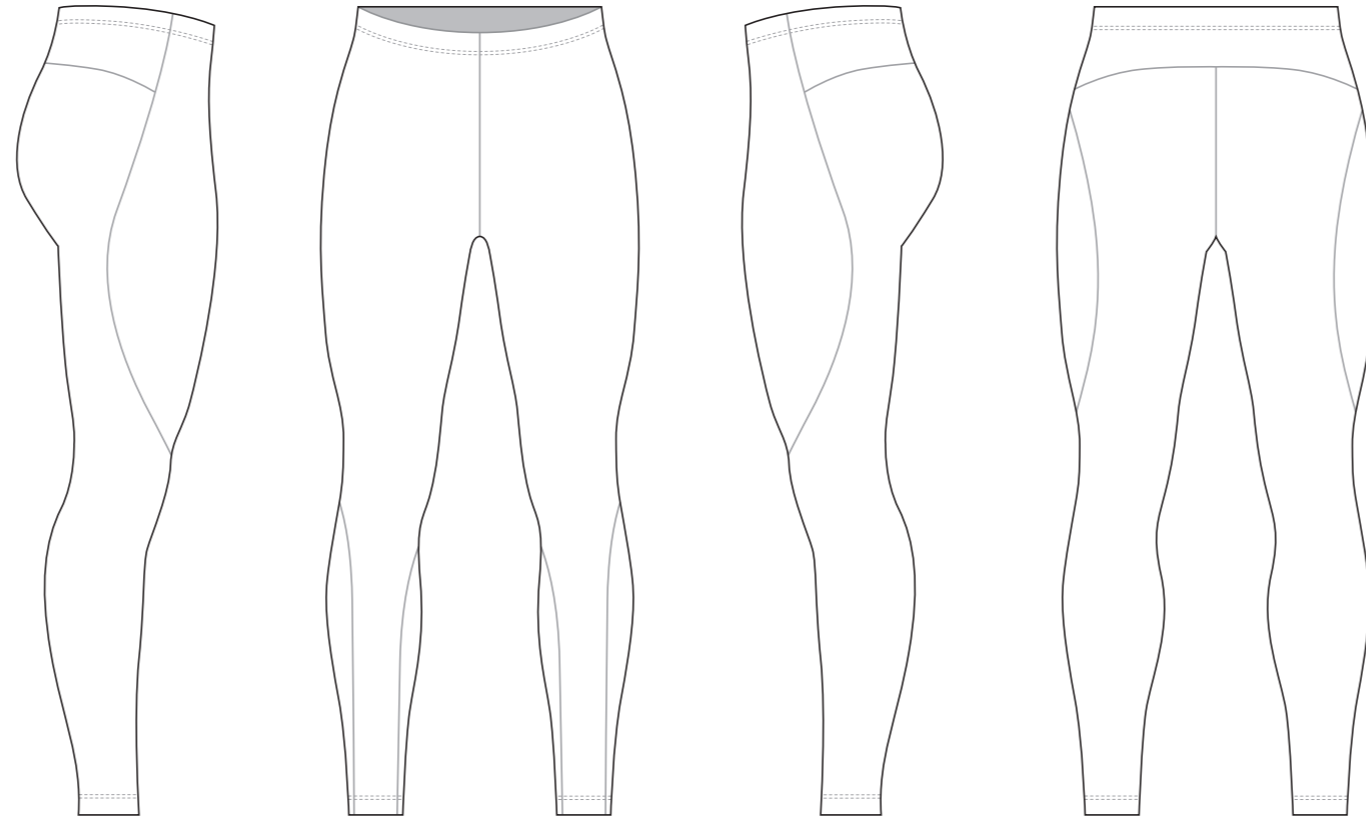

PJ001 Running Tights

COLORS USED (PMS / CMYK):

? C

? C

? C

? C

? C

? C

✉ sales@limkoo.com

📘 🐦 📷 [limkooapparel](#)

PJ002 Running Tights

COLORS USED (PMS / CMYK):

? C

? C

? C

? C