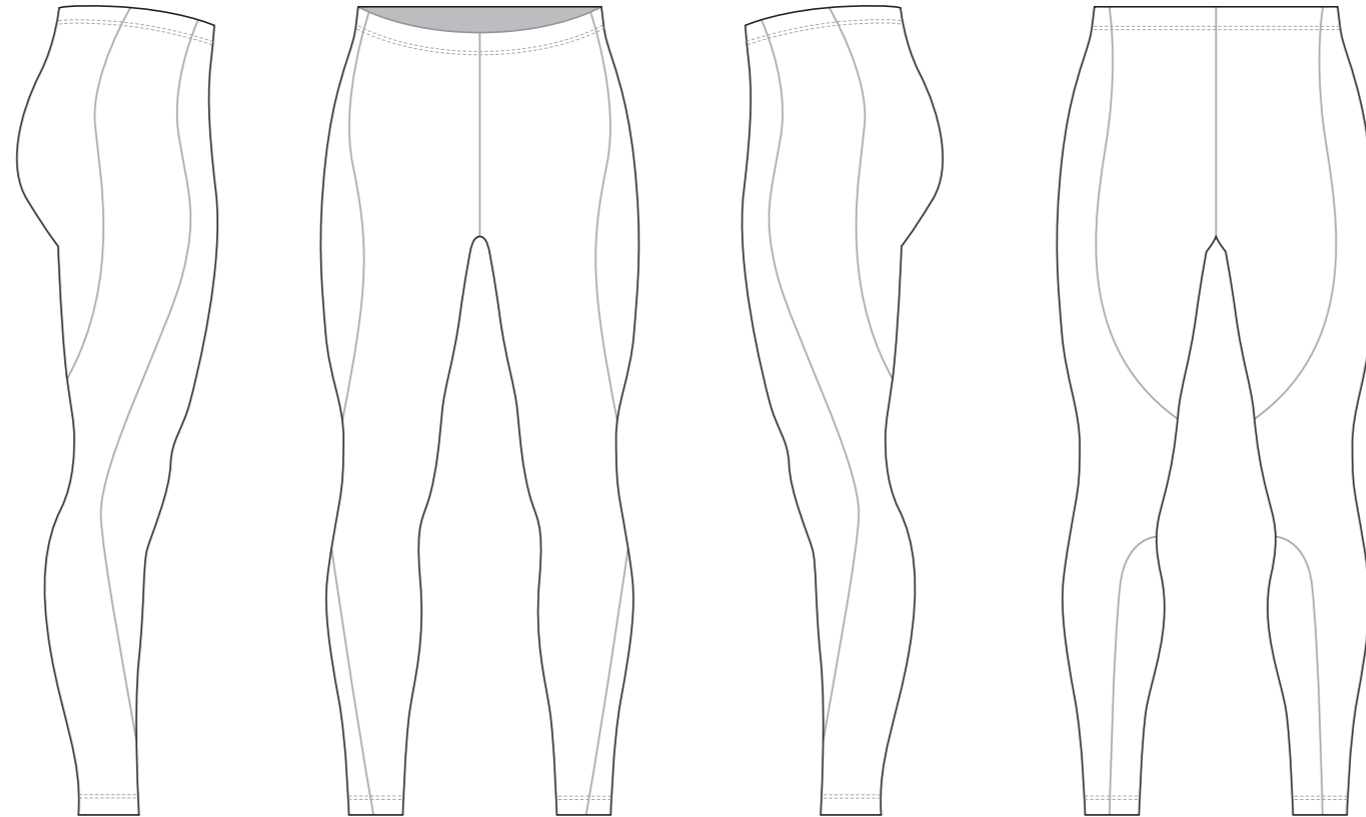

PJ001 Running Tights

COLORS USED (PMS / CMYK):

? C

? C

? C

? C

? C

? C

✉ sales@limkoo.com

📘 🐦 📷 [limkooapparel](#)

PJ002 Running Tights

COLORS USED (PMS / CMYK):

? C

? C

? C

? C