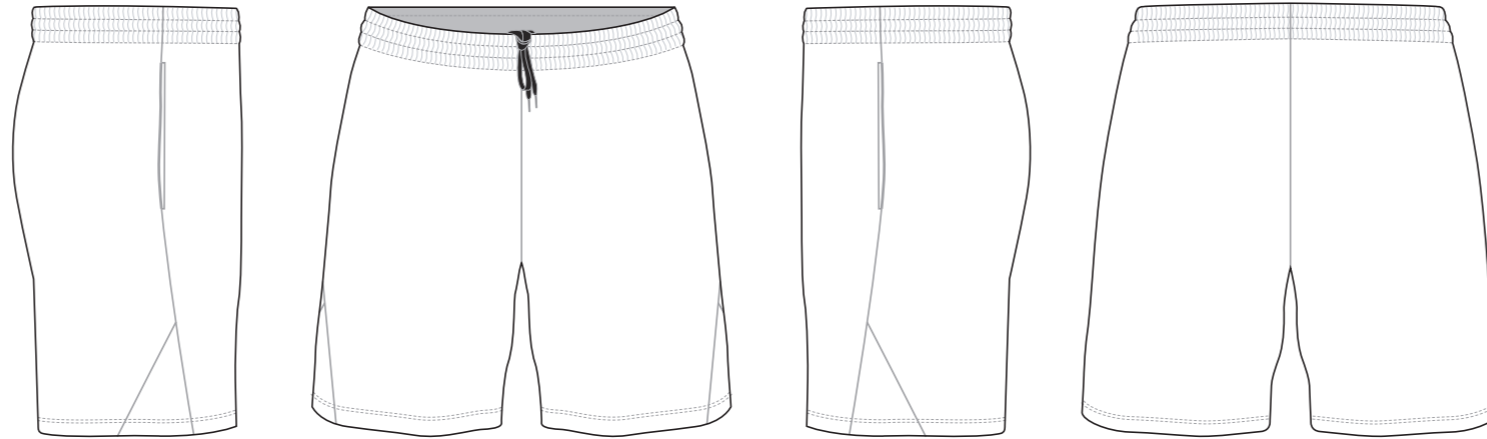

COLORS USED (PMS / CMYK):

✉ sales@limkoo.com

📘 🐦 📷 [limkooapparel](#)

PE004 Running Shorts

Women's Specific Cut

COLORS USED (PMS / CMYK):

? C

? C

? C

? C

? C

? C

✉ sales@limkoo.com

📘 🐦 📷 [limkooapparel](#)

PE005 Running Shorts

COLORS USED (PMS / CMYK):