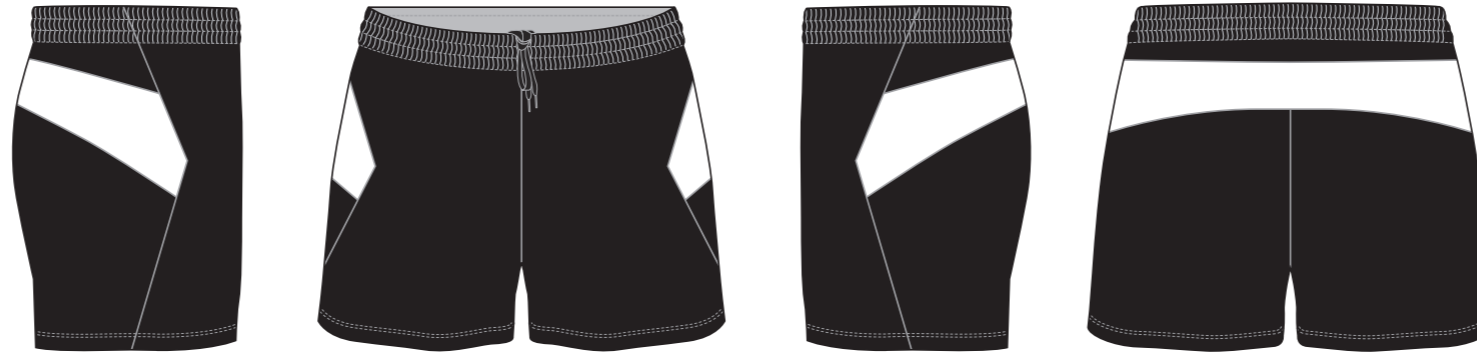

PE001 Running Shorts

COLORS USED (PMS / CMYK):

✉ sales@limkoo.com

📘 🐦 📷 [limkooapparel](#)

PE002 Running Shorts

Women's Specific Cut

COLORS USED (PMS / CMYK):

? C

? C

? C

? C

? C

? C

✉ sales@limkoo.com

   [limkooapparel](#)

PE003 Running Shorts

COLORS USED (PMS / CMYK):

✉ sales@limkoo.com

📘 🐦 📷 [limkooapparel](#)

PE004 Running Shorts

Women's Specific Cut

COLORS USED (PMS / CMYK):

? C

? C