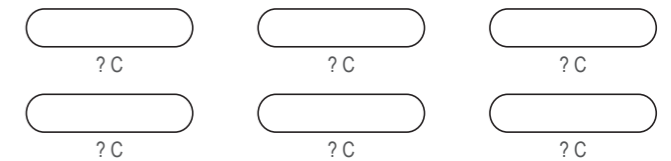

KL006 Cycling Bib Tights

RIGHT SIDE PANEL

LEFT SIDE PANEL

BIB BINDING

COLORS USED (PMS / CMYK):

? C

? C

? C

? C

? C

? C

✉ sales@limkoo.com

📘 🐦 📷 [limkooapparel](#)

KL007 Cycling Bib Tights

RIGHT SIDE PANEL

LEFT SIDE PANEL

BIB BINDING

COLORS USED (PMS / CMYK):

✉ sales@limkoo.com

📱 [f](#) [t](#) [i](#) [limkooapparel](#)

KL008 Cycling Bib Tights

RIGHT SIDE PANEL

LEFT SIDE PANEL

BIB BINDING