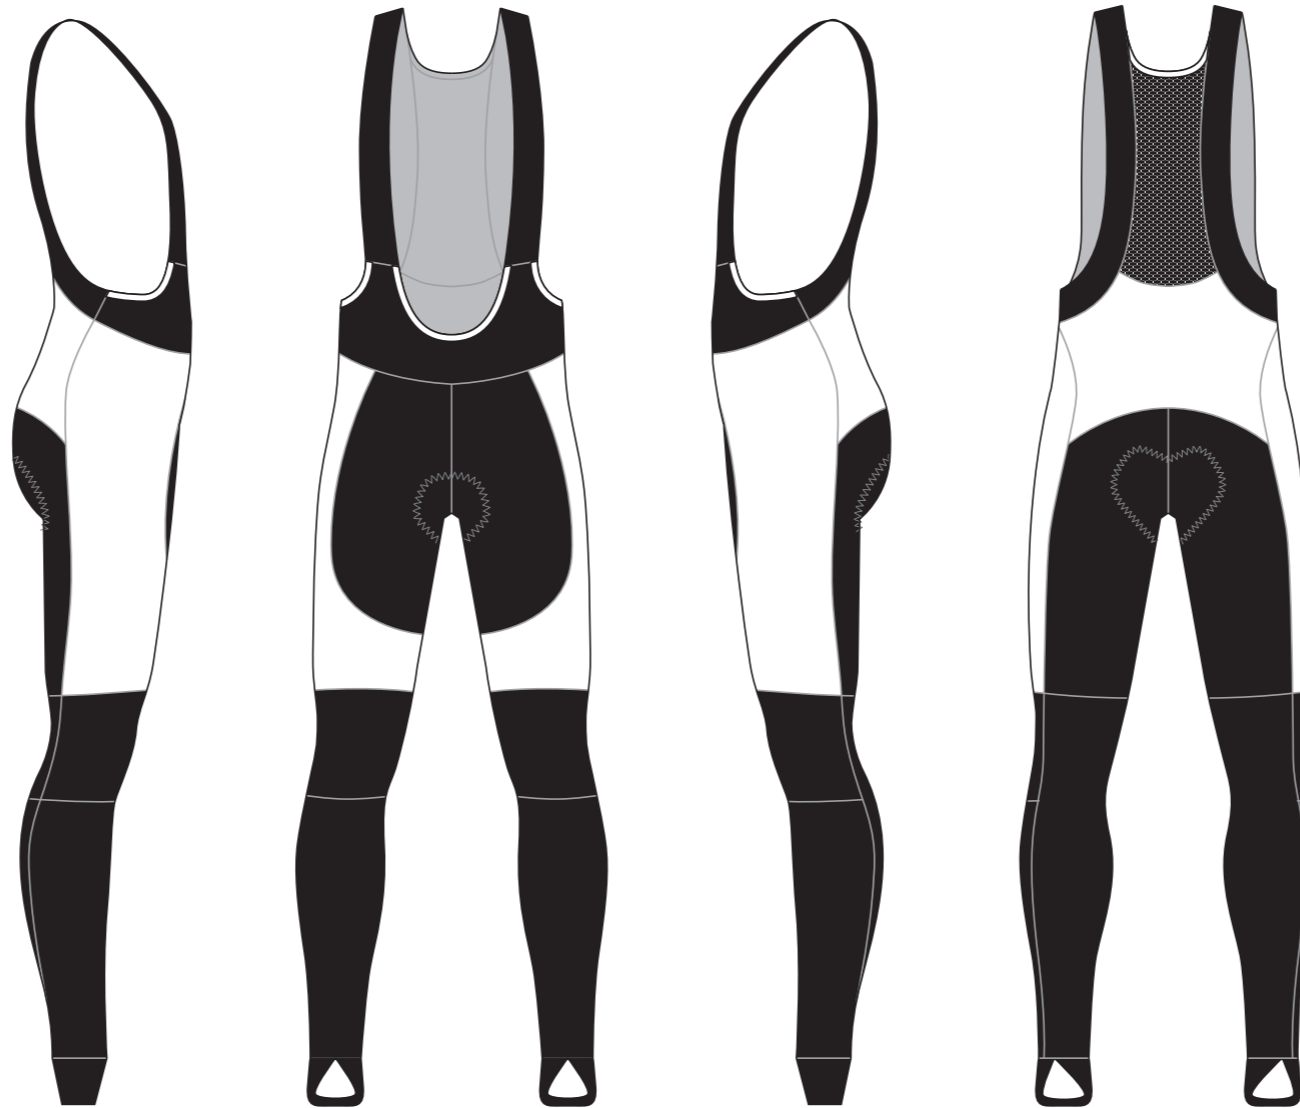

? C

? C

? C

✉ sales@limkoo.com

📘 🐦 📷 [limkooapparel](#)

KL007 Cycling Bib Tights

RIGHT SIDE PANEL

LEFT SIDE PANEL

BIB BINDING

COLORS USED (PMS / CMYK):

✉ sales@limkoo.com

📱 [f](#) [t](#) [i](#) [limkooapparel](#)

KL008 Cycling Bib Tights

RIGHT SIDE PANEL

LEFT SIDE PANEL

BIB BINDING