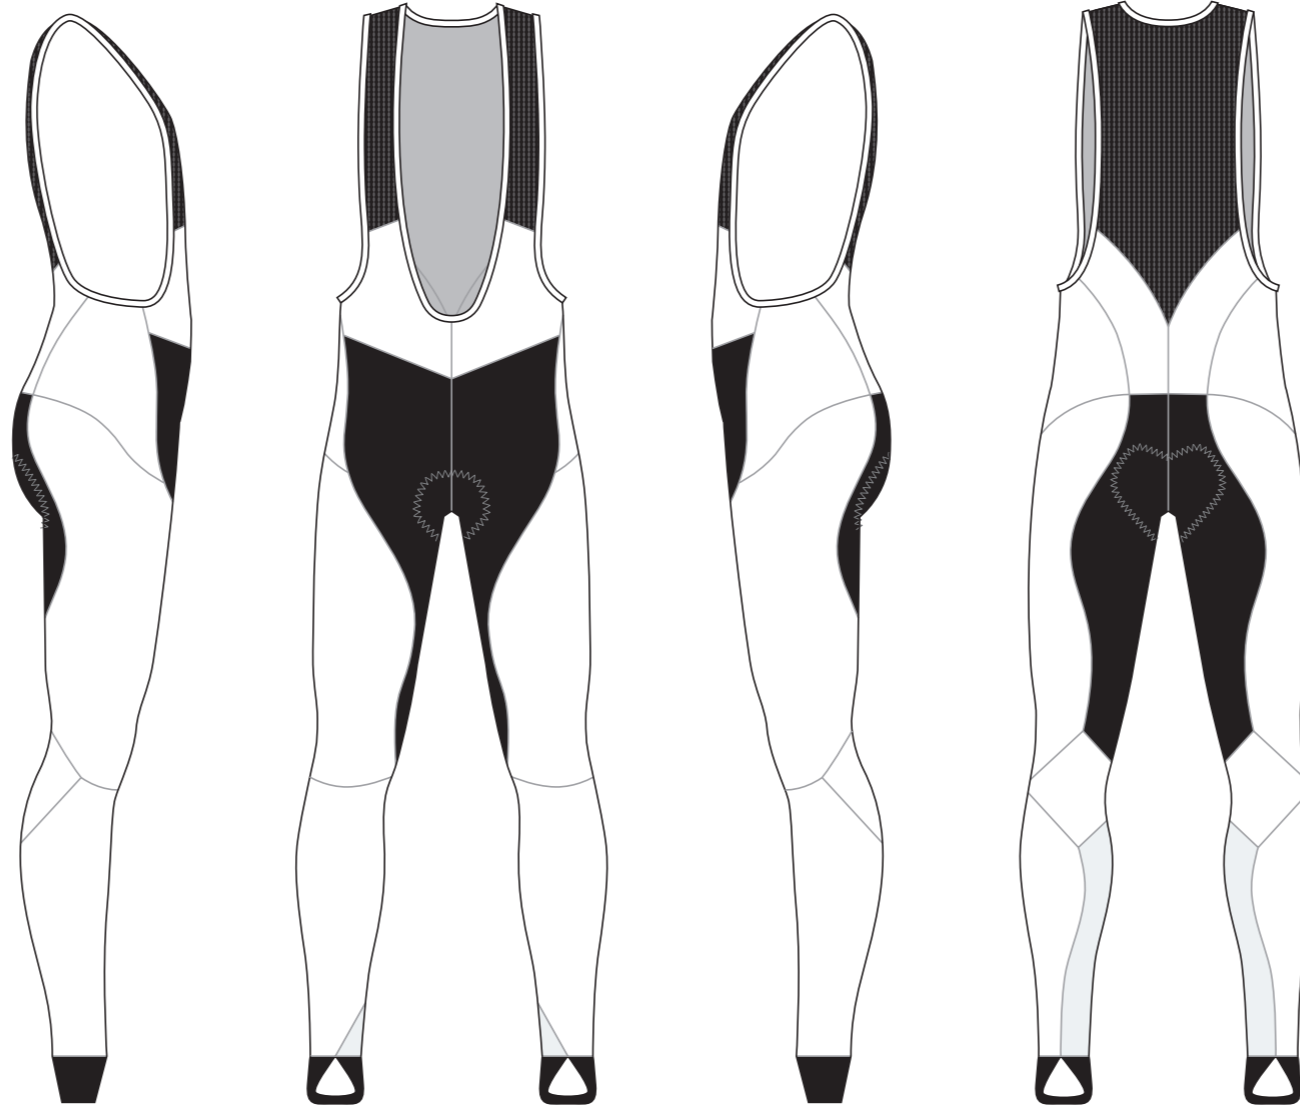

📱 [f](#) [t](#) [i](#) [limkooapparel](#)

COLORS USED (PMS / CMYK):

? C	? C	? C
? C	? C	? C

KL003 Cycling Bib Tights

RIGHT SIDE PANEL

LEFT SIDE PANEL

BIB BINDING

COLORS USED (PMS / CMYK):