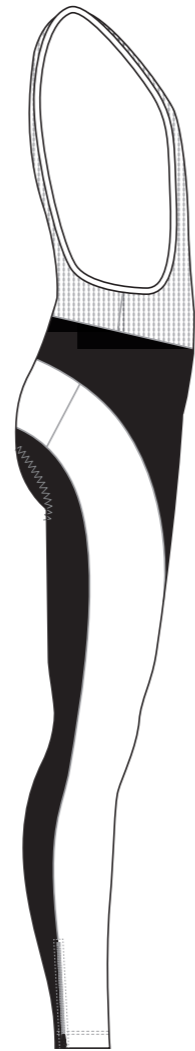

📱 [f](#) [t](#) [i](#) [limkooapparel](#)

COLORS USED (PMS / CMYK):

? C	? C	? C
? C	? C	? C

KL003 Cycling Bib Tights

RIGHT SIDE PANEL

LEFT SIDE PANEL

BIB BINDING

COLORS USED (PMS / CMYK):

KL004 Cycling Bib Tights

RIGHT SIDE PANEL

LEFT SIDE PANEL

BIB BINDING

COLORS USED (PMS / CMYK):

? C

? C

? C

? C

? C

? C

KL005 Cycling Bib Tights

RIGHT SIDE PANEL

LEFT SIDE PANEL

BIB BINDING

COLORS USED (PMS / CMYK):