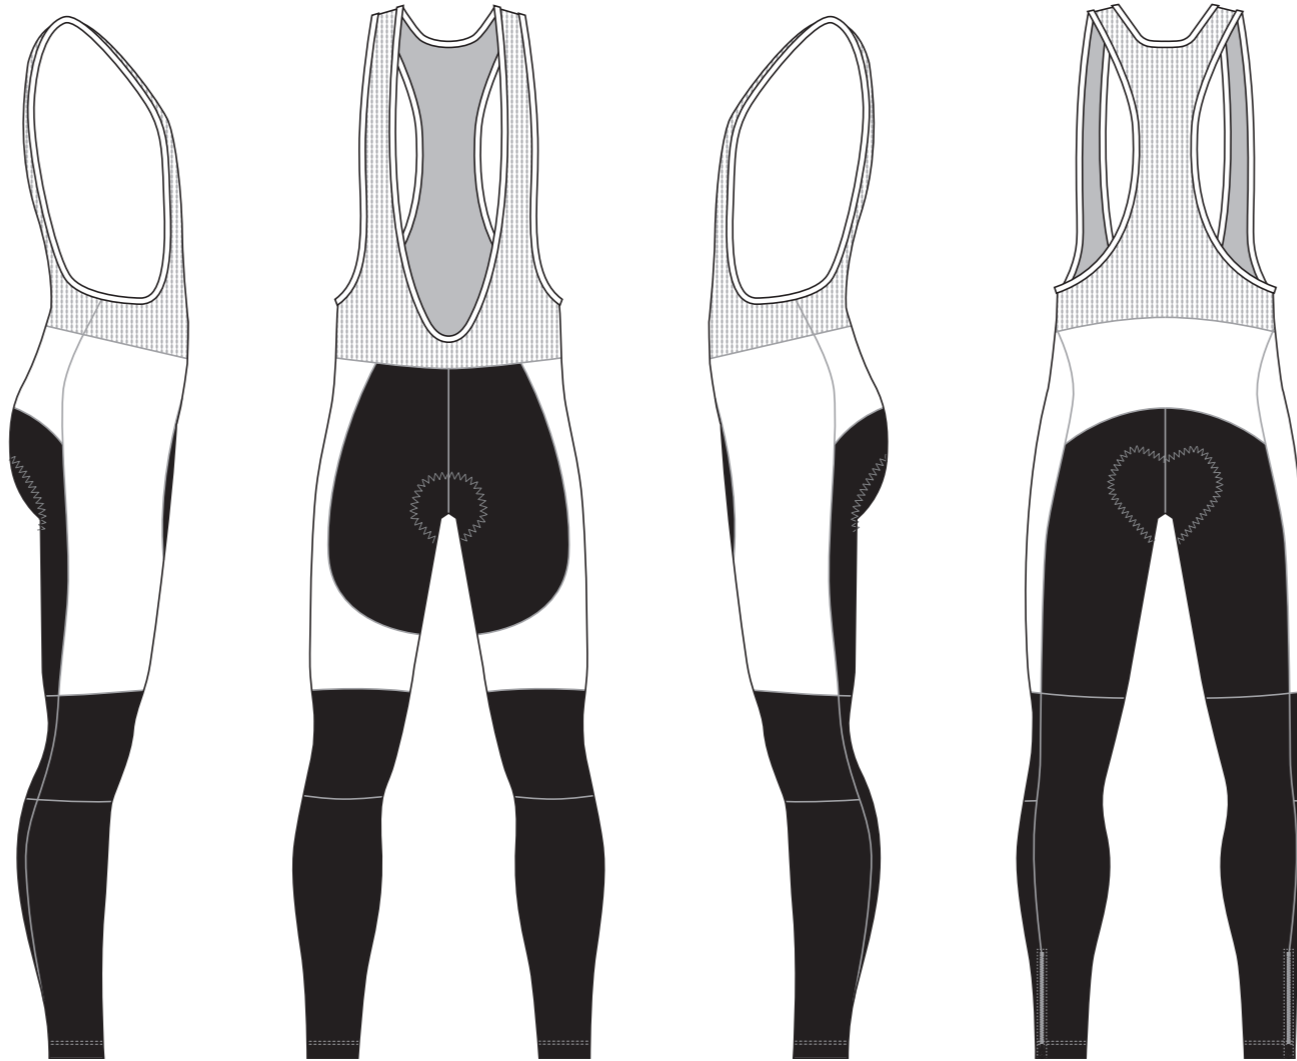

BIB BINDING

COLORS USED (PMS / CMYK):

✉ sales@limkoo.com

📱 [f](#) [t](#) [i](#) [limkooapparel](#)

KL008 Cycling Bib Tights

RIGHT SIDE PANEL

LEFT SIDE PANEL

BIB BINDING