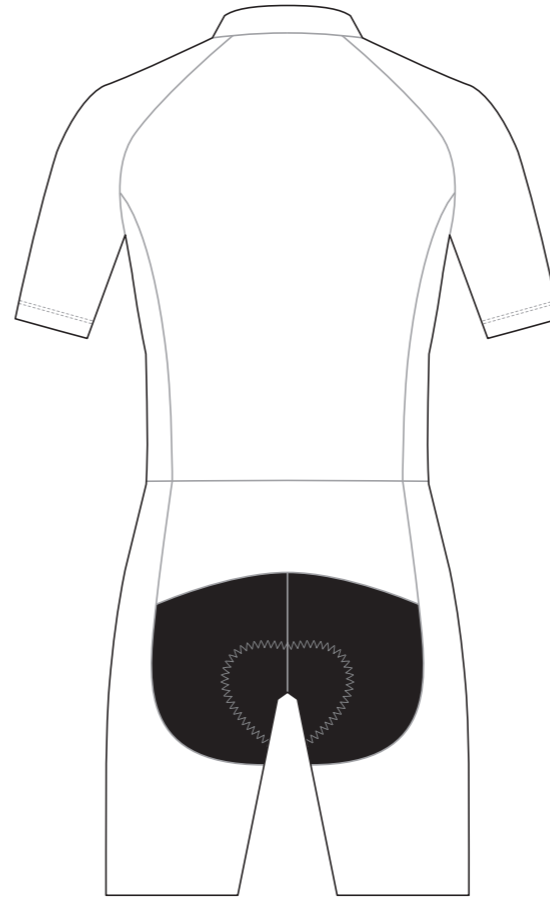

KEC001 Short Sleeve Cycling Skinsuit (PRO GRIP)

COLORS USED (PMS / CMYK):

?	?	?
?	?	?

KEC002 Short Sleeve Cycling Skinsuit (PRO GRIP)

RIGHT SIDE PANEL

LEFT SIDE PANEL

COLLAR

RIGHT SLEEVE

LEFT SLEEVE

COLORS USED (PMS / CMYK):

? C

? C

? C

? C

? C

? C