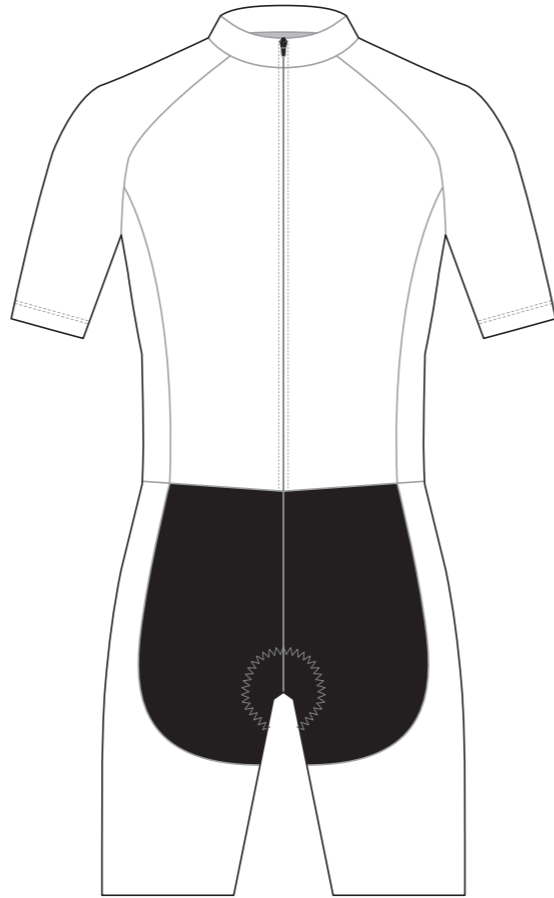

KEC001 Short Sleeve Cycling Skinsuit (PRO GRIP)

COLORS USED (PMS / CMYK):

?	?	?
?	?	?

KEC002 Short Sleeve Cycling Skinsuit (PRO GRIP)

RIGHT SIDE PANEL

LEFT SIDE PANEL

COLLAR

RIGHT SLEEVE

LEFT SLEEVE

COLORS USED (PMS / CMYK):

? C

? C

? C

? C

? C

? C