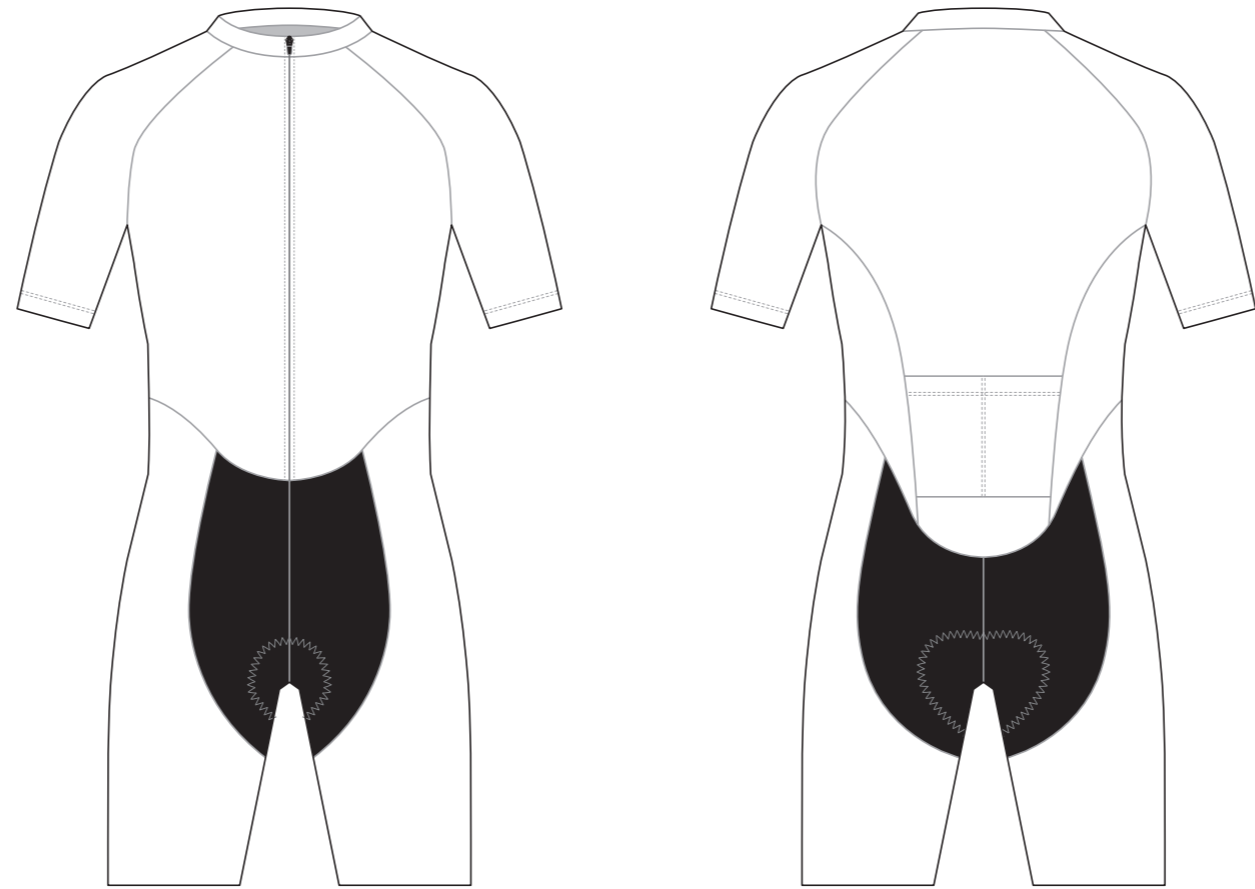

KEC001 Short Sleeve Cycling Skinsuit (PRO GRIP)

COLORS USED (PMS / CMYK):

?	?	?
?	?	?

KEC002 Short Sleeve Cycling Skinsuit (PRO GRIP)

RIGHT SIDE PANEL

LEFT SIDE PANEL

COLLAR

RIGHT SLEEVE

LEFT SLEEVE

COLORS USED (PMS / CMYK):

? C

? C

? C

? C

? C

? C