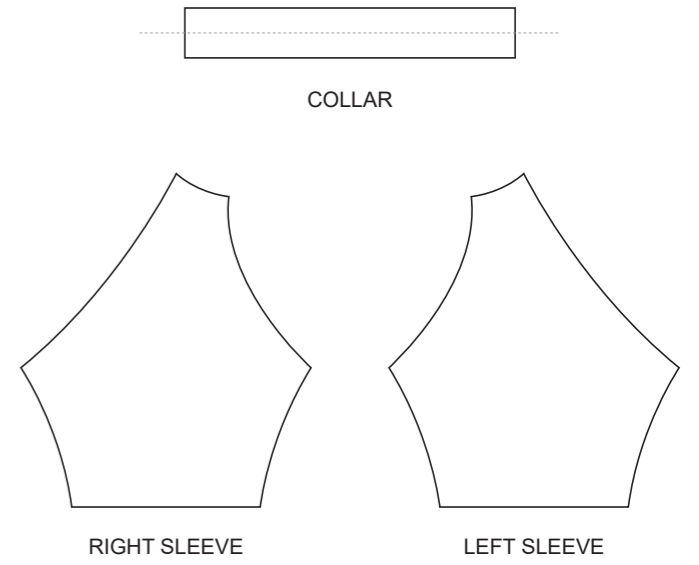

KEC001 Short Sleeve Cycling Skinsuit (PRO GRIP)

COLORS USED (PMS / CMYK):

?	?	?
?	?	?

KEC002 Short Sleeve Cycling Skinsuit (PRO GRIP)

RIGHT SIDE PANEL

LEFT SIDE PANEL

COLLAR

RIGHT SLEEVE

LEFT SLEEVE

COLORS USED (PMS / CMYK):

? C

? C

? C

? C

? C

? C