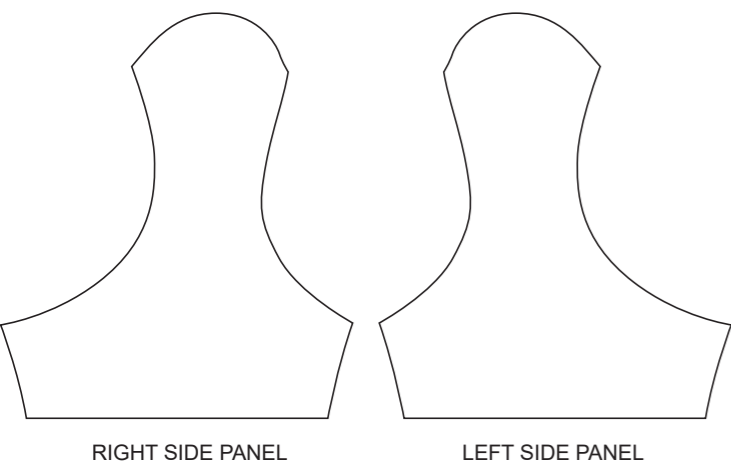

KEC001 Short Sleeve Cycling Skinsuit (PRO GRIP)

COLORS USED (PMS / CMYK):

?	?	?
?	?	?

KEC002 Short Sleeve Cycling Skinsuit (PRO GRIP)

RIGHT SIDE PANEL

LEFT SIDE PANEL

COLLAR

RIGHT SLEEVE

LEFT SLEEVE

COLORS USED (PMS / CMYK):

? C

? C

? C

? C

? C

? C