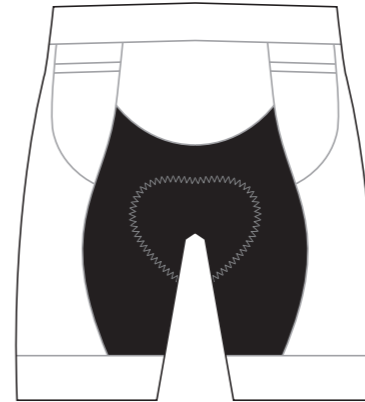

RIGHT SIDE PANEL

LEFT SIDE PANEL

4.5 CM

RIGHT BAND

LEFT BAND

COLORS USED (PMS / CMYK):

? C

? C

? C

? C

? C

? C

✉ sales@limkoo.com

📘 🐦 📷 [limkooapparel](#)

GK004 Tri Shorts

RIGHT BAND

LEFT BAND

COLORS USED (PMS / CMYK):

? C

? C

? C

? C

? C

? C

GK005 Tri Shorts

RIGHT SIDE PANEL

LEFT SIDE PANEL

RIGHT BAND

LEFT BAND

COLORS USED (PMS / CMYK):

? C

? C