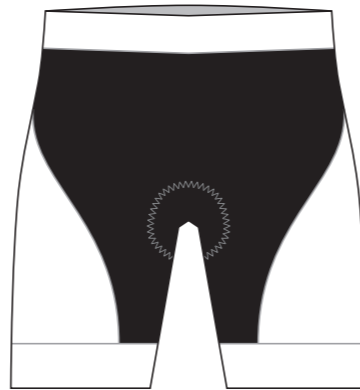

RIGHT SIDE PANEL

LEFT SIDE PANEL

4.5 CM

RIGHT BAND

LEFT BAND

COLORS USED (PMS / CMYK):

? C

? C

? C

? C

? C

? C

✉ sales@limkoo.com

📘 🐦 📷 [limkooapparel](#)

GK004 Tri Shorts

RIGHT BAND

LEFT BAND

COLORS USED (PMS / CMYK):

? C

? C

? C

? C

? C

? C

GK005 Tri Shorts

RIGHT SIDE PANEL

LEFT SIDE PANEL

RIGHT BAND

LEFT BAND

COLORS USED (PMS / CMYK):

? C

? C