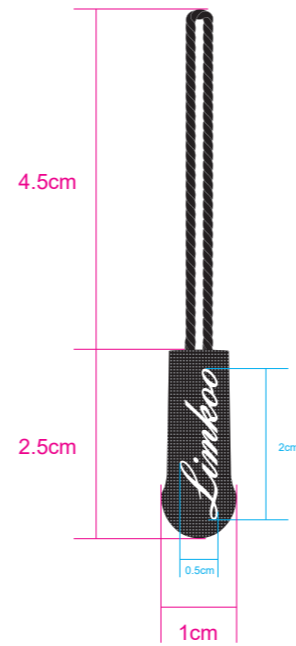

? C

✉ sales@limkoo.com

[f](#) [t](#) [@](#) [limkooapparel](#)

Custom Silicone Gripper

Please contact Limkoo regarding the exact dimension for your brand's design

COLORS USED (PMS / CMYK):

<input type="text"/>	<input type="text"/>	<input type="text"/>
? C	? C	? C
<input type="text"/>	<input type="text"/>	<input type="text"/>
? C	? C	? C

✉ sales@limkoo.com

[f](#) [t](#) [@](#) [limkooapparel](#)

Custom Zipper Cord

Please contact Limkoo regarding the exact dimension for your brand's design

COLORS USED (PMS / CMYK):

? C

? C

? C