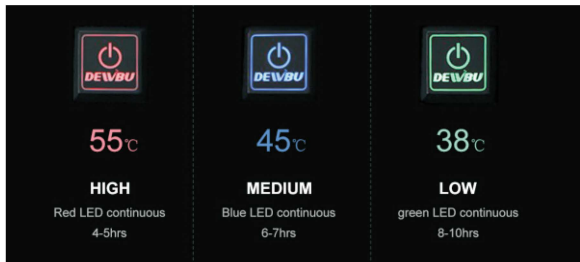

取り扱い説明

- 1)電源ボタンを長押し(約3秒間)して電源を入れて下さい。
電源投入直後は赤ランプが点灯します。(高温モード)
- 2)5分間後、自動的に青ランプになります。(中温モード)
- 3)ボタンを押すたびに異なる温度モードを表示します。
高温(約55℃)、中温(約45℃)、低温(約38℃)。
- 4)ランプが消灯するまでボタン長押し(約3秒間)で電源OFFとなります。

左胸と右胸加熱区、背中加熱区