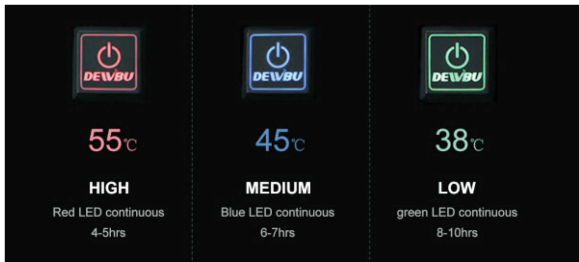

电热7.4 V DB-12 2.0

12个月保修

阅读安全警告和所有说明。不遵守警告和说明可能会导致触电、火灾或严重伤害。请保存警告和说明以备将来参考。

包裹清单

1x电热服	1x电池
1x电池充电器	1x说明书

操作说明

- 1) 打开电源开关，长按3秒开机，然后你可以看到红色LED灯。
(现在处于高温状态)
- 2) 5分钟后，它自动转为蓝色LED灯。(现在处于中温状态)
- 3) 快速按下按钮会显示不同的温度状态，高温时升温55°C，中温升温45°C，低温升温38°C。
- 4) 要关闭，请按住电源按钮，直到LED指示灯熄灭(约3秒钟)。