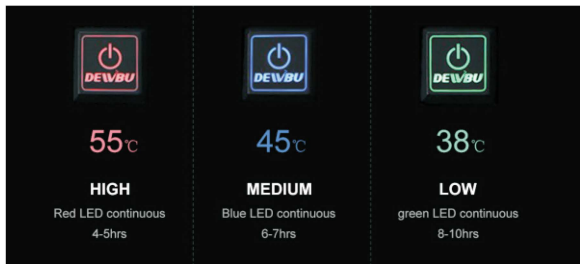

Betriebsanleitung

- 1) Schalten Sie den Netzschalter ein und drücken Sie ihn für 3 Sekunden, dann leuchtet die rote LED auf. (Jetzt bei hoher Temperatur)
- 2) Nach 5 Minuten wird sie automatisch zu blauer LED. (Jetzt bei mittlerer Temperatur)
- 3) Wenn Sie schnell den Knopf drücken, wird es verschiedene Temperatur zeigen, Erwärmung auf 55°C bei hoher Temperatur, 45°C bei mittlerer Temperatur und 38°C bei niedriger Temperatur.
- 4) Beim Ausschalten drücken Sie bitte den Netzschalter, bis die LED aus ist. (Ca. 3 Sekunden)