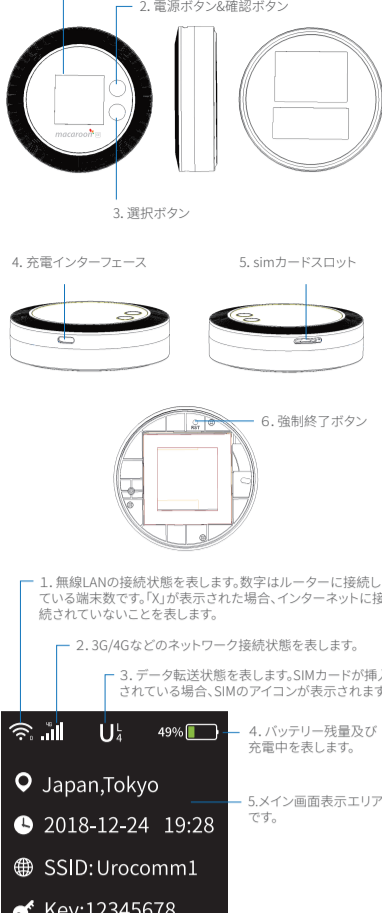

macaroon SEについて

macaroon SEの特徴

- ・LTE CAT4の高速ネットワーク接続
- ・2.4G WLAN IEEE802.11b/g/n の無線通信規格、同時接続台数10台
- ・4000mAhのリチウムイオンポリマー電池はインテリジェント節電技術により36時間の継続利用が可能
- ・インテリジェントデバイスとして、専用アプリから利用状況やデバイス制御が可能
(※弊社の実験データであり、利用状況や通信状況により異なる可能性があります。)

macaroon SE 操作方法

- ### 1. ボタンの操作方法
- (1) 電源ボタン: 3秒長押しして、起動したらメニューをワンクリックで操作します。画面が表示されてから3秒長押ししてシャットダウンします。
- (2) 確定ボタン: 確定ボタンをワンクリックしてメニューを選択したり、次のページに進むことができます。
- (3) ロック: 40秒間ボタン操作がない場合、画面をロックし、休止モードになります。電源ボタンをダブルクリックし、画面をロックすることができます。
- (4) ロック解除: 電源ボタンをワンクリックし、画面の表記に従って操作ボタンをワンクリックし解除します。
- (5) 強制シャットダウン: 充電していない状態で、本体の下部を外し、RSTボタンを押します。
(こちらは専門知識のある方の指導の元で操作してください。ご自身の判断で操作しないでください。)
- ### 2. メニュー
- (1) 電源を入れるとホーム画面が表示され、接続情報が表示されます。ご利用目的に応じ、メニューを選択してください。
- (2) 操作ボタンや電源ボタンを使って必要な操作を行います。
- ### 3. WLANの接続方法
- (1) ルーターが起動してからWLANの右側が「x」印が表示されていないことを確認します。携帯/タブレット・パソコンなどの端末からWLAN信号を検索し、デバイスのSSID(ネットワーク名)を選択します。KEY(パスワード)を入力し、WLANネットワークに接続します。
- ### 4. SIMカードを挿入して接続する方法
- SIMカードが挿入されていない場合、クラウドSIMモードとなります。SIMカードを挿入して使用する場合、電源OFFの状態SIMカードのスロットにSIMカードを挿入してください。再起動したらSIMカードモードで利用できます。
- ### 5. デバイス管理
- メニューから「本機について」を選択します。ここからIMEI / デバイスバージョン / SSID / パスワードなどの情報を確認できます。
- (1) 下記のQRコードをスキャンし、アプリをダウンロードします。インストールが完了したらアカウント登録を行ってください。
(2) インストールしたアプリの「デバイスを追加」からルーターのバーコードをスキャンし、デバイスとアプリを紐づけします。
(3) モールから必要なデータプランを購入します。購入後すぐ利用できます。
- ### 6. WebUI
- (1) 携帯電話やパソコンでmacaroon SEに接続します。
(2) ブラウザのアドレスバーに「192.168.43.1:8080」を入力します。
(3) パスワードは「12345678」です。
(4) ログイン後、Web UI画面でAPNなどの設定を行うことができます。

macaroon SE 規格

产品名称	4G LTE Mobile Router
型号	SE01
尺寸	85mm*85mm*23.5mm
重量	125g
支持频段	LTE-TDD: B41 LTE-FDD: B1/B3/B8/B18/B19/B26 WCDMA: B1/B6/B8
WLAN	支持2.4G WLAN IEEE 802.11 b/g/n
LCD屏幕	1.55英寸
LCD像素	240*240像素
电池类型	聚合物锂电池
电芯容量	4000mAh
待机时间	36小时
连续工作时间	20小时*
充电时间	6小时**
USB接口	USB Type-C 输入5V1A