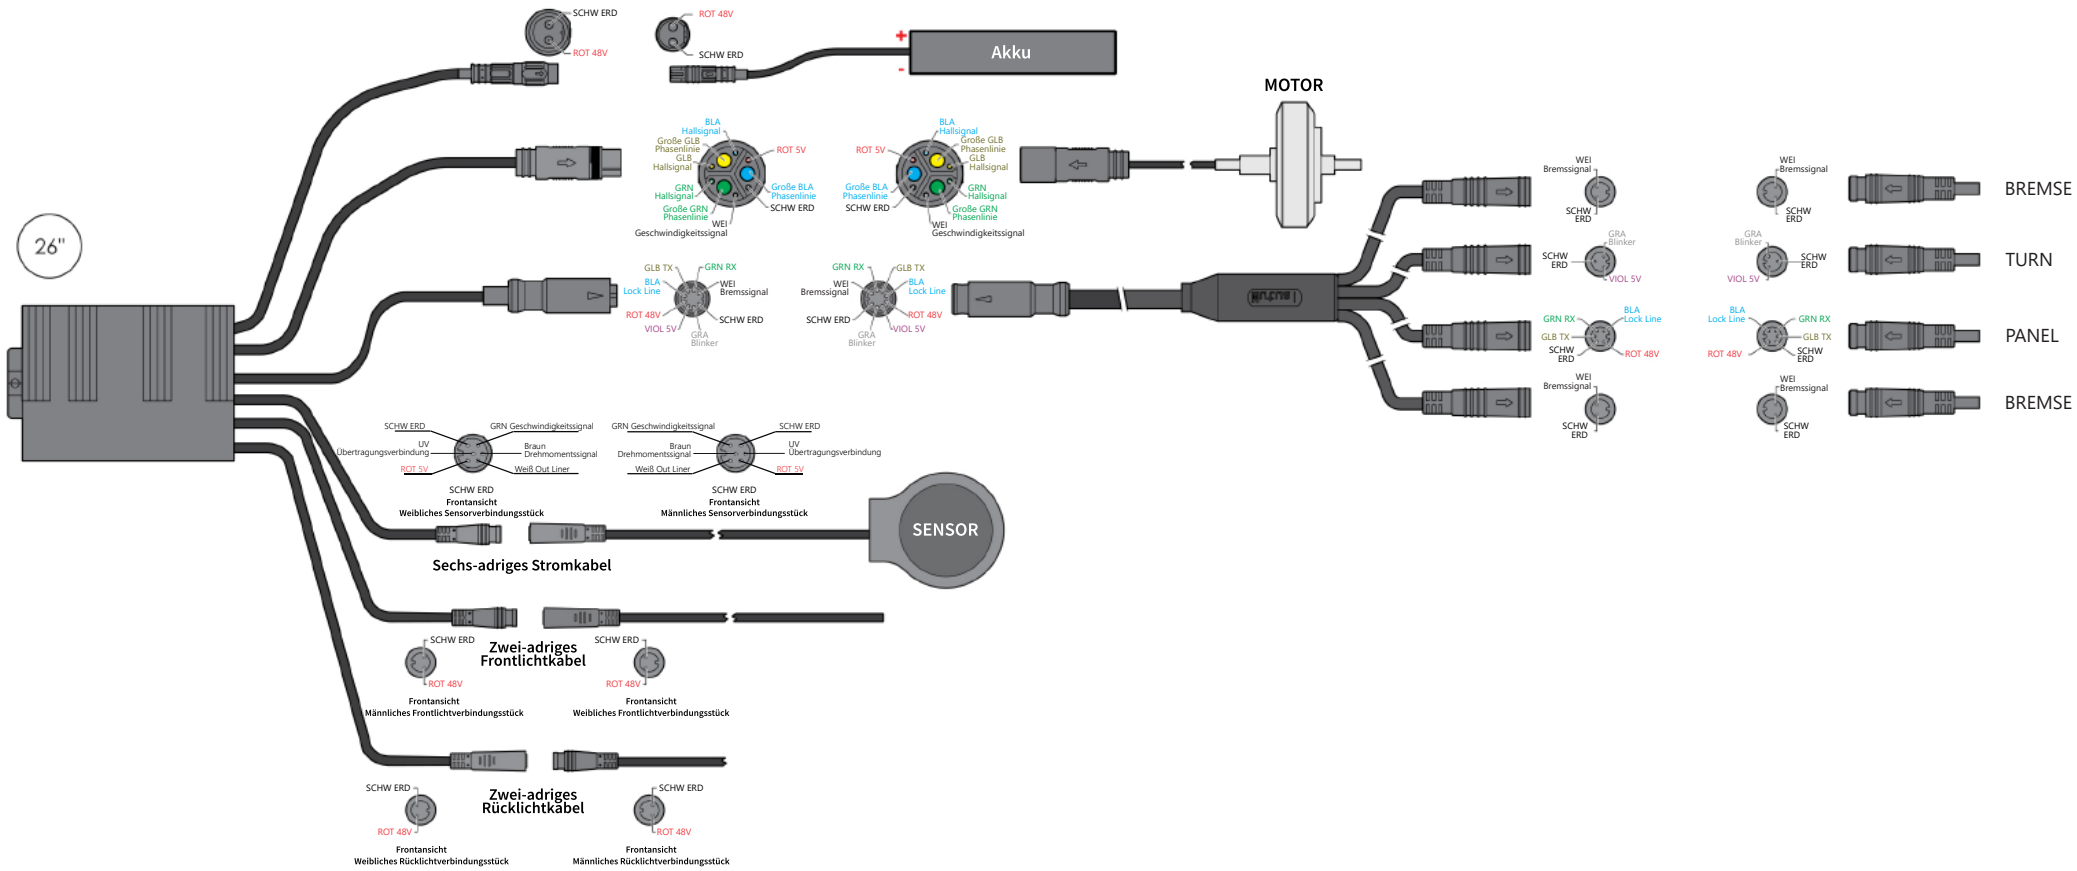

26"

BREMSE

TURN

PANEL

BREMSE