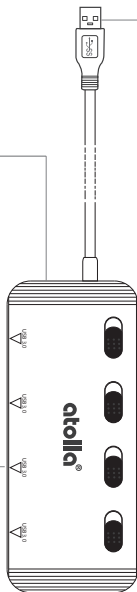

QUICK START

4-Port USB 3.0 Hub(CH-1103)

atolla[®]

NEED MORE HELP ?

For all support go to atolla.us/support

1-2-3

QUICK START

FAQ

PCs

Game Consoles

USB 3.0 Port

Syncing data (up to 5Gbps)
& Charging (up to 1.5A)

Flash drives

External Drives

Cameras

Keyboards

Mice

Printers

Individual on/off

-  Turn on: Blue light
-  Turn off

Questions? We're here to help

Noch Fragen? Wir helfen Ihnen gerne weiter!

日本語

Micro USB ポート

Micro USBポートによって電流を供給
する: Micro-USBを利用して電流を供給する
ことができます。(本製品はアダプタを含みません)
電源要件: 5V/3A

USB 3.0プラグイン

独立スイッチ

- オンにする: 青い光
- オフになる

USB3.0 ポート

データの同期化 (最大5Gbps)
& 充電 (最大1.5A)

ご質問がございましたら、こちらにお問合せください