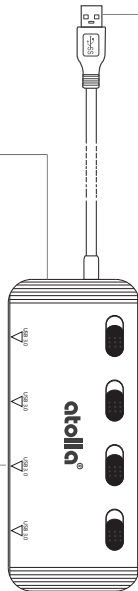

VIDEOS

DOWNLOADS

TROUBLESHOOTING

CONTACT SUPPORT

Micro USB port

Powered via Micro USB port.
Micro-USB phone charger(not included)
5V/1A-3A

USB 3.0 Plug

Laptops

PCs

Game Consoles

USB 3.0 Port

Syncing data (up to 5Gbps)
& Charging (up to 1.5A)

Flash drives

External Drives

Cameras

Keyboards

Mice

Printers

Individual on/off

-  Turn on: Blue light
-  Turn off

Questions? We're here to help

Noch Fragen? Wir helfen Ihnen gerne weiter!

日本語

Micro USB ポート

Micro USBポートによって電流を供給
する: Micro-USBを利用して電流を供給する
ことができます。(本製品はアダプタを含みません)
電源要件: 5V/3A

USB 3.0プラグイン

独立スイッチ

- オンにする: 青い光
- オフになる

USB3.0 ポート

データの同期化 (最大5Gbps)
& 充電 (最大1.5A)

ご質問がございましたら、こちらにお問合せください