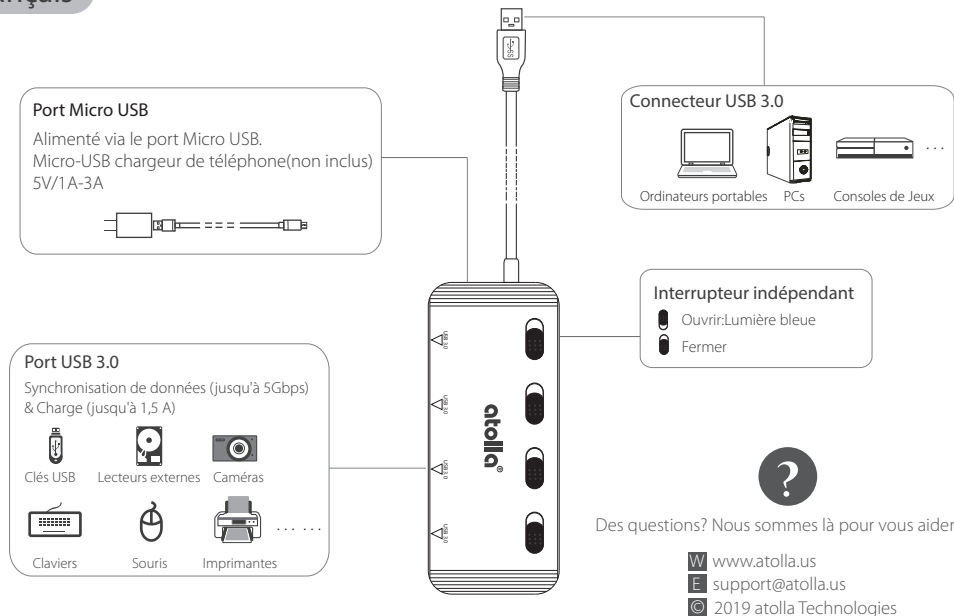

PCs

Game Consoles

USB 3.0 Port

Syncing data (up to 5Gbps)
& Charging (up to 1.5A)

Flash drives

External Drives

Cameras

Keyboards

Mice

Printers

Individual on/off

-  Turn on: Blue light
-  Turn off

Questions? We're here to help

Noch Fragen? Wir helfen Ihnen gerne weiter!

日本語

Micro USB ポート

Micro USBポートによって電流を供給
する: Micro-USBを利用して電流を供給する
ことができます。(本製品はアダプタを含みません)
電源要件: 5V/3A

USB 3.0プラグイン

独立スイッチ

- オンにする: 青い光
- オフになる

USB3.0 ポート

データの同期化 (最大5Gbps)
& 充電 (最大1.5A)

ご質問がございましたら、こちらにお問合せください