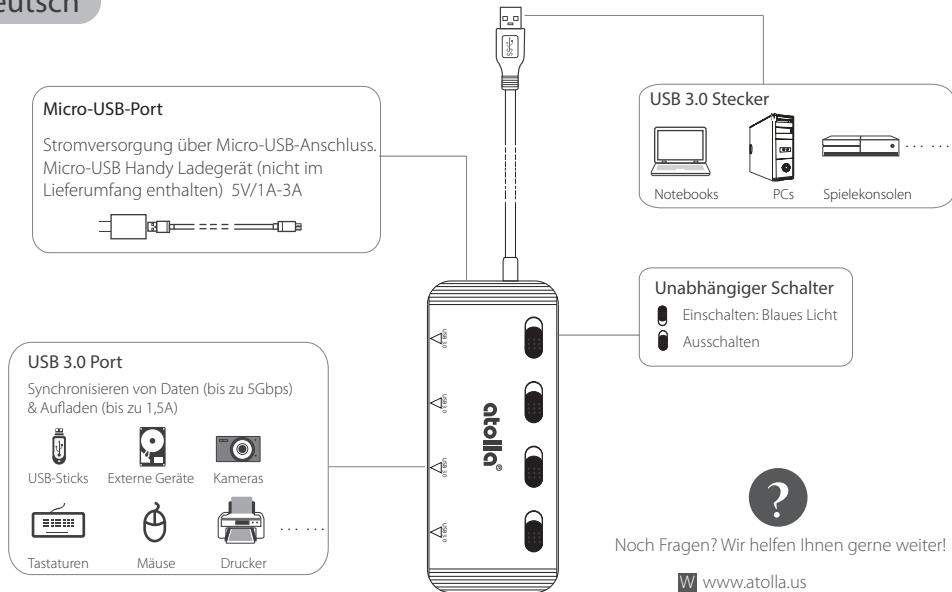

PCs

Game Consoles

USB 3.0 Port

Syncing data (up to 5Gbps)
& Charging (up to 1.5A)

Flash drives

External Drives

Cameras

Keyboards

Mice

Printers

Individual on/off

-  Turn on: Blue light
-  Turn off

Questions? We're here to help

Noch Fragen? Wir helfen Ihnen gerne weiter!

日本語

Micro USB ポート

Micro USBポートによって電流を供給
する: Micro-USBを利用して電流を供給する
ことができます。(本製品はアダプタを含みません)
電源要件: 5V/3A

USB 3.0プラグイン

独立スイッチ

- オンにする: 青い光
- オフになる

USB3.0 ポート

データの同期化 (最大5Gbps)
& 充電 (最大1.5A)

ご質問がございましたら、こちらにお問合せください