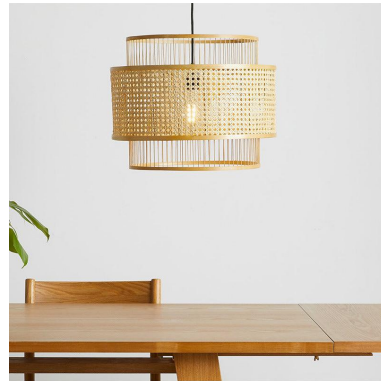

D:15.74"(40CM) H:13.77"(35CM)

**BPL008**

D:16.53"(42CM) H:8.66"(22CM)  
D:20.47"(52CM) H:10.23"(26CM)

# Bamboo Pendant Lights

**BPL009**

D:12.99"/16.93"/20.87"(33cm/43cm/53cm)

**BPL010**

D:15.74"(40cm); H:20.47"(52cm)

**BPL011**

D:23.62"(60cm) Height:17.71"(45cm)

**BPL012**

D:15.74"/19.68"/23.62"  
(40CM/50CM/60CM)

**BPL013**

D:15.74"(40cm); H:11.81"(30cm)  
D:19.68"(50cm); H:13.77"(35cm)

**BPL014**

D:14.17"(36CM) H:13.77"(35CM)  
D:19.68"(50CM) H:15.74"(40CM)

**BPL015**

D:10.23"/12.20"/14.17"  
(26cm/31cm/36cm)