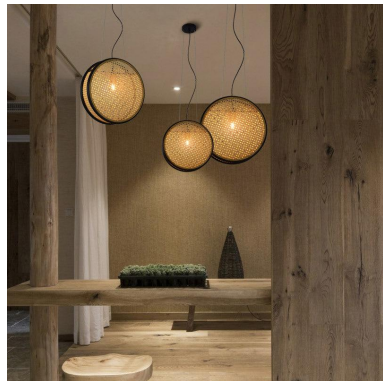

BPL029

D:11.81"/15.74"(30cm/40cm)