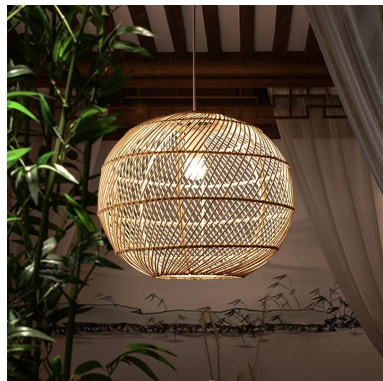

D:17.71"/19.68"/23.62"

(45cm/50cm/60cm)

**RPL056**

Diameter:19.68"/23.62"(50cm/60cm)

# Rattan Pendant Lights

**RPL057**

D:11.81"(30cm) H:9.05"(23cm)  
D:14.56"(37cm) H:12.20"(31cm)  
D:18.89"(48cm) H:15.74"(40cm)

**RPL058**

D:9.84"/13.77"/17.71"/19.68"/23.62"  
(25cm/35cm/45cm/50cm/60cm)

**RPL059**

D:12.59"(31cm) H:8.85"(22.5cm)

**RPL060**

D:15.74"(40CM) H:15.74"(45CM)  
D:19.68"(50CM) H:21.65"(55CM)

**RPL061**

D:15.74"(40CM) H:12.99"(33CM)

**RPL062**

D:11.81"(30cm) H:15.75"(40cm)  
D:15.75"(40cm) H:19.69"(50cm)