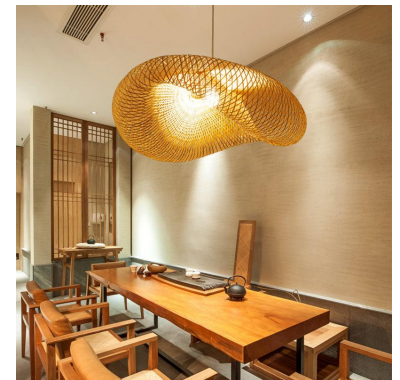

D:15.74"/19.68"/23.62"(40CM/50CM/60CM)  
H: 6.29"(16CM)

# Bamboo Pendant Lights

**BPL033**

D:18.11"(46CM) H:16.53"(42CM)

D:23.62"(60CM) H:21.65"(55CM)

**BPL034**

D:Diameter:23.62"(60CM)

**BPL035**

D:11.81"(30cm) H:7.08"(18cm)

D:13.77"(35cm) H:8.66"(22cm)

D:15.74"(40cm) H:9.84"(25cm)

D:17.71"(45cm) H:11.81"(30cm)

D:20.07"(51cm) H:13.38"(34cm)

**BPL036**

50CM\*25CM

60CM\*39CM

**BPL037**