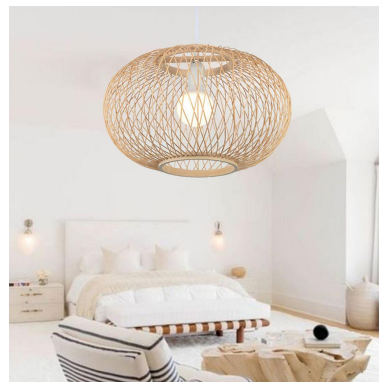

# Rattan Pendant Lights

**RPL001**

D:13.77"/15.74"/19.68"/23.62"  
(35cm/40cm/50cm/60cm)

**RPL002**

D:11.81"(30CM) H:15.74"(40CM)  
D:15.74"(40CM) H:19.68"(50CM)

**RPL003**

D:17.71"/19.68"/23.62"  
(45cm/50cm/60cm)

**RPL004**

D:15.74"(40cm) H:13.77"(35cm)  
D:19.68"(50cm) H:17.71"(45cm)  
D:23.62"(60cm) H:21.65"(55cm)

**RPL005**

D:19.68"(50cm) H:18.11"(46cm)  
D:23.62"(60cm) H:10.24"(26cm)  
D:9.84"(25cm) H:22.83"(58cm)  
D:13.77"(35cm) H:19.68"(50cm)

**RPL006**

D:15.75"(40cm) H:9.84"(25cm)  
D:19.69"(50cm) H:15.75"(40cm)

**RPL007**

D:13.77"/17.71"/21.65"  
(35cm/45cm/55cm)

**RPL008**

D:15.74"(40CM) H:15.74""(40CM)  
D:19.68"(50CM) H:19.68""(50CM)  
D:23.62"(60CM) H:23.62""(60CM)